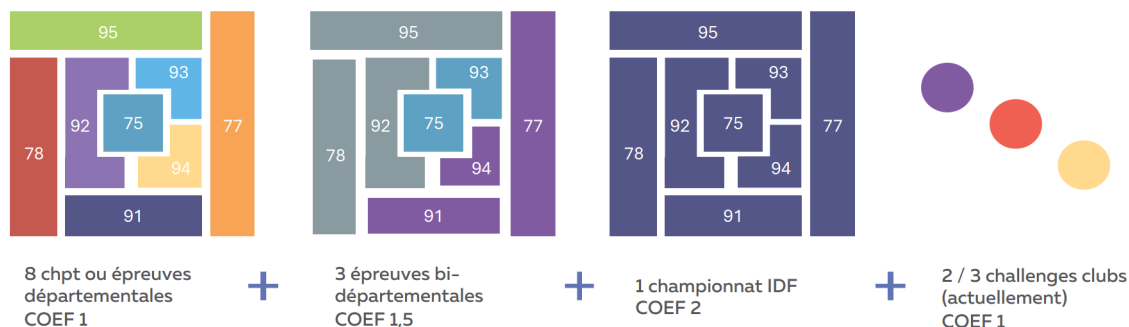

M13 – Épée

Classement LIFE M13 :

M13 – Épée

• Calendrier Épée 2024-2025 :

Épreuves départementales : COEF 1	Date	Épreuves Interdépartementales COEF 1,5	Date	Challenges Club Référencés COEF 1 (2 sur 3)	Date
75 – à définir	?	75 – 93 – PARIS	8 décembre	Challenge A. Varille et B. Benon – SAINT GRATIEN	13 octobre
77 – à définir	?	92 – 95 – 78 – ?	?	Masque de Fer – ÉTAMPES	17 novembre
78 – TRAPPES	8 février	94 – 77 – 91 – CHILLY MAZARIN	19 janvier	Challenge ASPTT – PARIS	12 janvier
91 – MENNECY	8 mars				
92 – à définir	?	Championnat IDF ind + éq Mixtes COEF 2	Date		
93 – à définir	?	SAINT GRATIEN	3 et 4 mai		
94 – LE PERREUX	26 mai				
95 – MONTIGNY LES CORMEILLES	23 novembre				