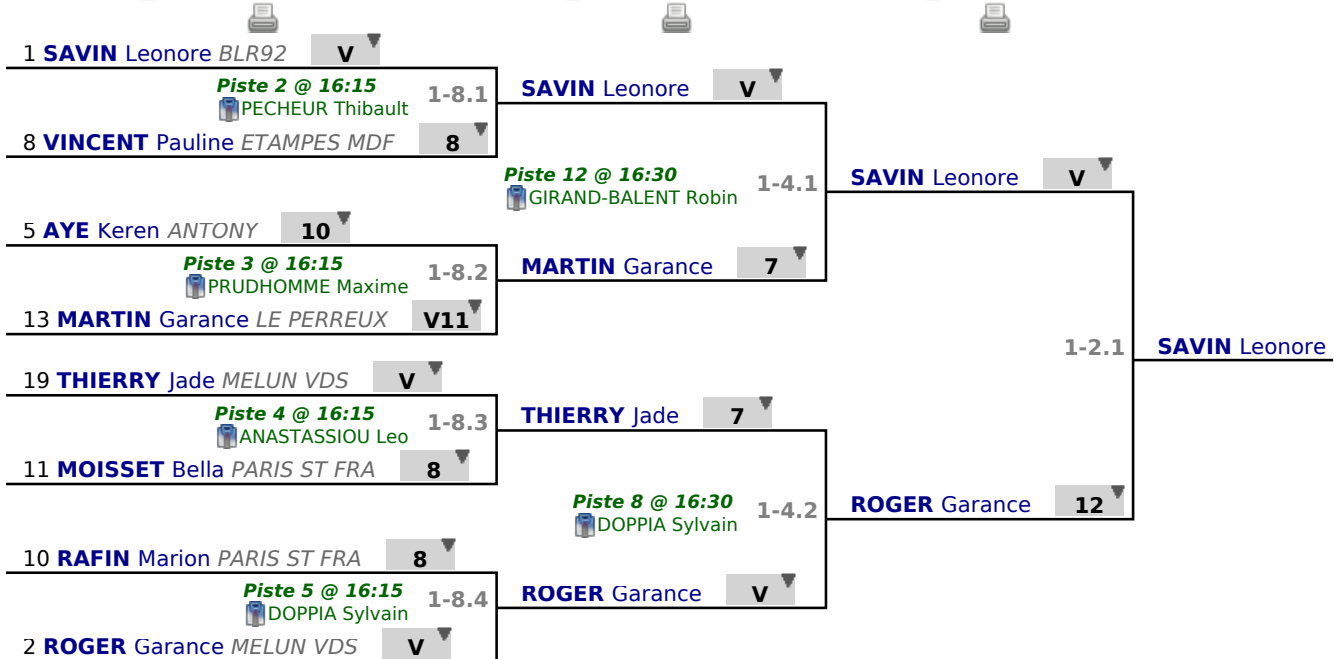

Tableau

Tableau de 8

...

Finale

Tableau de 8

Demi-finale

Finale

Tableau

Classement

place	nom	prénom	club
1	SAVIN	Leonore	BLR92
2	ROGER	Garance	MELUN VDS
3	MARTIN	Garance	LE PERREUX
3	THIERRY	Jade	MELUN VDS
5	AYE	Keren	ANTONY
6	VINCENT	Pauline	ETAMPES MDF
7	RAFIN	Marion	PARIS ST FRA
8	MOISSET	Bella	PARIS ST FRA
9	POREAUX	Alice	SGLP ESCRIME
10	DANSICARE	Maily	SGLP ESCRIME
11	MONIN	Amandine	ANTONY
12	GOUPILLON	Ivana	TEAM FLEURET
13	CAUVET	Olivia	PARIS CEP
14	DEZERE	Chloe	COULOMMIERS
15	ADAMO	Anita	BLR92
16	PASQUALE	Julia	MENNECY
17	D'ORNANO	Mahault	PARIS TA
18	BOUMAZA	Eileen	PARIS CEP
19	LEBOEUF	Maud	SEVRES JE
20	CHEVREAU	Clementine	MENNECY
21	BULLIER	Coline	SEVRES JE
22	MARANDEAU	Orlane	COMBS VILLE
23	PETIT DIT DARIEL	Mina	BLR92
24	JEZEGOU	Lina	ANTONY
25	LACKOVIC	Mia	PARIS SCUF
26	SITRUK	Raphaëlle	CHARENTON
27	GENEVIEVE	Oriane	VILLEMOMBLE
28	HANDOUS	Mayssa	MENNECY
29	LEMARIE	Wendy	VAL D ORGE
30	VARET	Camille	HOUILLES GO
31	VENANT	Valentine	VAL D ORGE
32	ANATOLE	Carla	PARIS CEP
33	RAIMBAULT	Eugénie	PARIS ST FRA
34	GALLOIS	Emma	PARIS TA
35	BOUTOUX TRANQUI	Tess	PARIS TA
36	HARDY-SAITO	Diane	CESSON CE
37	LEVRIEN	Manelle	CHAMPIGNY MA
38	QUERTON	Heloise	SGLP ESCRIME
39	GIMARD	Ninon	ANTONY
40	AMIARD	Clémentine	CHATILLON
41	LIEBEN	Juliette	MELUN VDS
42	MOMMAERTS	Clara	BLR92
43	GUERIB	Ambre	PARIS PRIME
44	LARQUIER	Marie	COMBS VILLE
45	MARAIN SERGENT	Anaïs	CHARENTON
46	LACHKAR	Neva	PARIS ST FRA