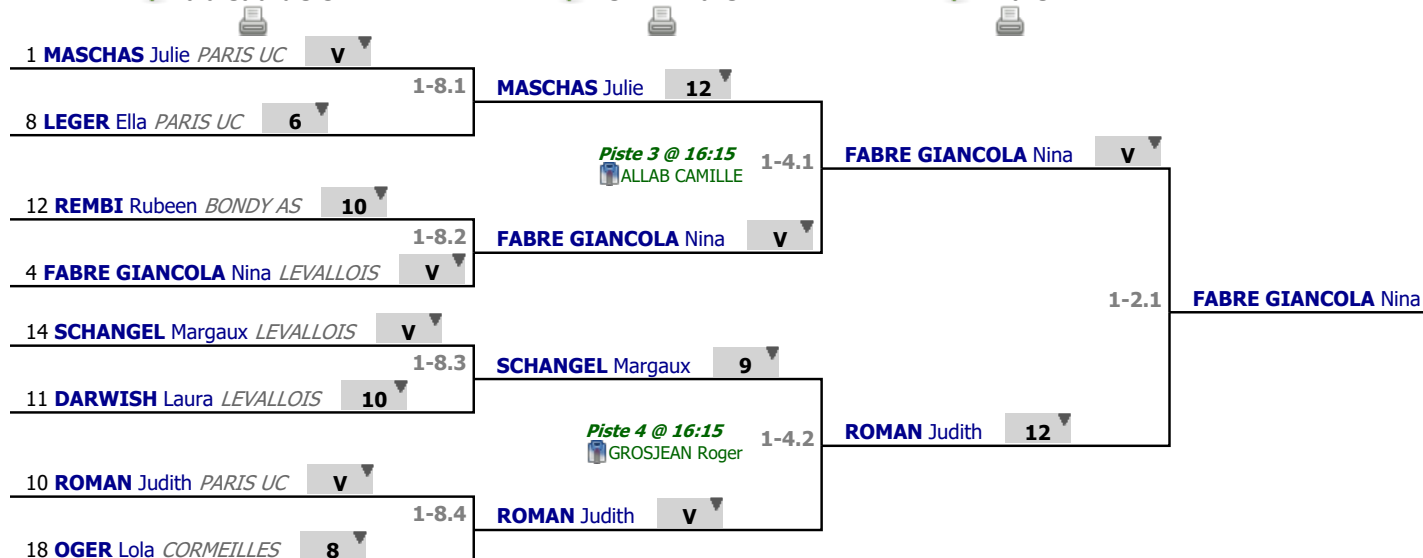

Tableau

Tableau de 8

...

Finale

 **Tableau de 8**
 **Demi-finale**
 **Finale**

Tableau

Classement

place	nom	prénom	club
1	FABRE GIANCOLA	Nina	LEVALLOIS
2	ROMAN	Judith	PARIS UC
3	MASCHAS	Julie	PARIS UC
3	SCHANGEL	Margaux	LEVALLOIS
5	LEGER	Ella	PARIS UC
6	DARWISH	Laura	LEVALLOIS
7	REMBI	Rubeen	BONDY AS
8	OGER	Lola	CORMEILLES
9	MAIRE	Meline	IVRY US
10	MONIN	Angèle	PARIS UC
11	KLEINER-N'KUPA	Clara	PARIS GRP
12	RAILEAN	Laura	BOULOGNE ACB
13	CORREIA	Servane	IVRY US
14	MARCIANO	Jaya	PARIS UC
15	VENKATASAMI	Célia	CORMEILLES
16	GUY	Mahaut	MASSY CE
17	LIONGO	Venus	LEVALLOIS
18	CHATELARD	Adèle	PARIS SCUF
19	IOUALALEN	Romane	BOBIGNY AC
20	MAURY	Aurore	PARIS UC
21	BILLUART	Lou	LE CHESNAY
22	ASKAR	Mona	BONDY AS
23	LOPIN	Ambre	CACHAN AL
24	JACQ	Elise	AVON US
25	COULIBALY	N'Deyesy	BONDY AS
26	THIERRY	Ambre	PFE 77
27	FERREOL	Laura	BONDY AS
28	GANDIN EZRAN	Noemie	VANVES SE
29	VAIN	Gaëlle	MASSY CE
30	JOURDAN	Alexane	RAMBOUILLET
31	RUTON	Mailys	CORMEILLES
32	RINGELSTEIN	Camille	VANVES SE
33	ZINS	Alex	LIVRY GARGAN
34	BARON CHERAULT	Emeline	CORMEILLES