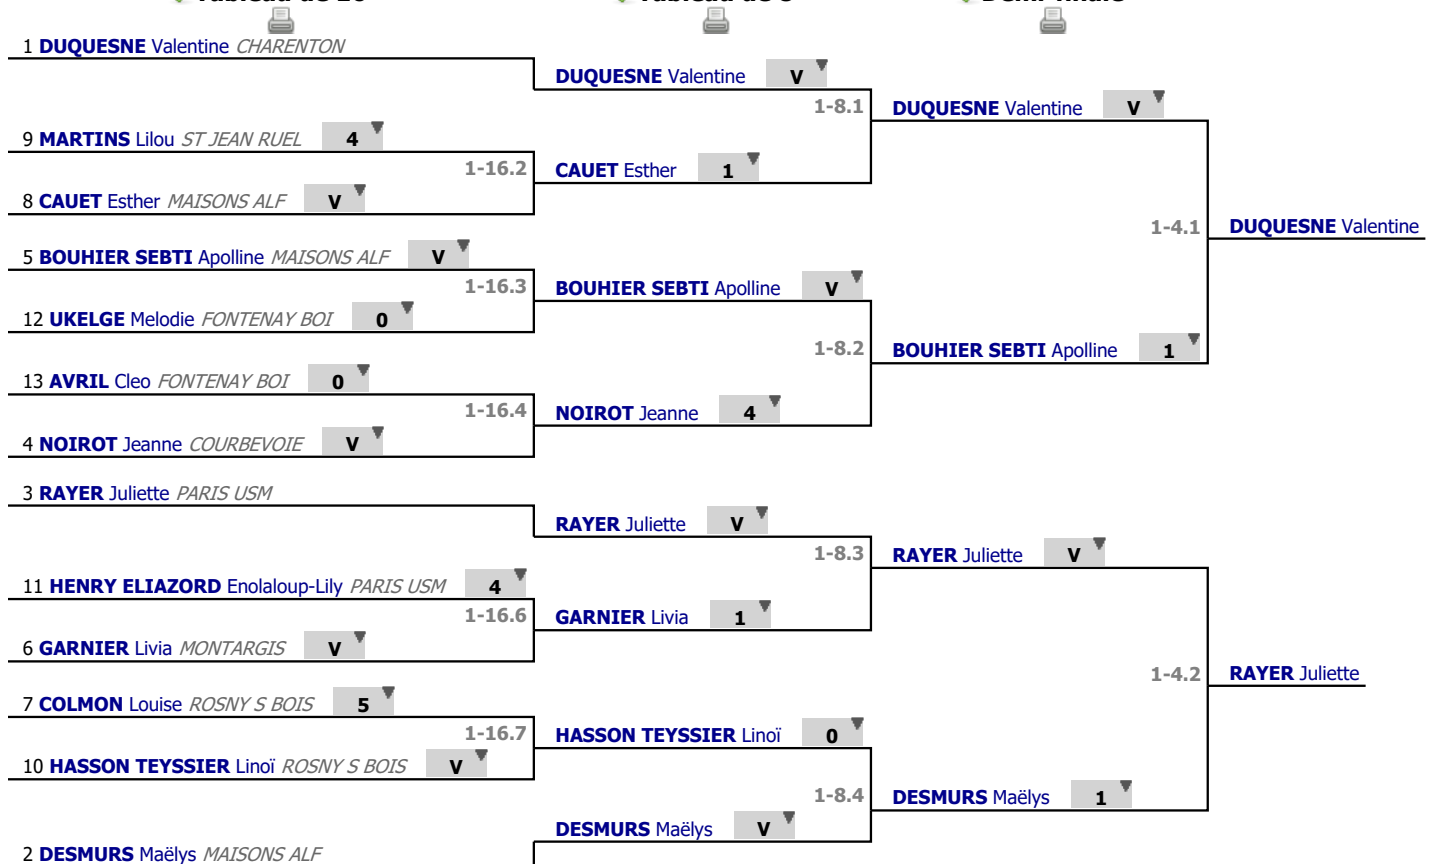

✔ Tableau de 16

✔ Tableau de 8

✔ Demi-finale

✓ Finale

1	DUQUESNE Valentine CHARENTON	5	
		1-2.1	RAYER Juliette
3	RAYER Juliette PARIS USM	V