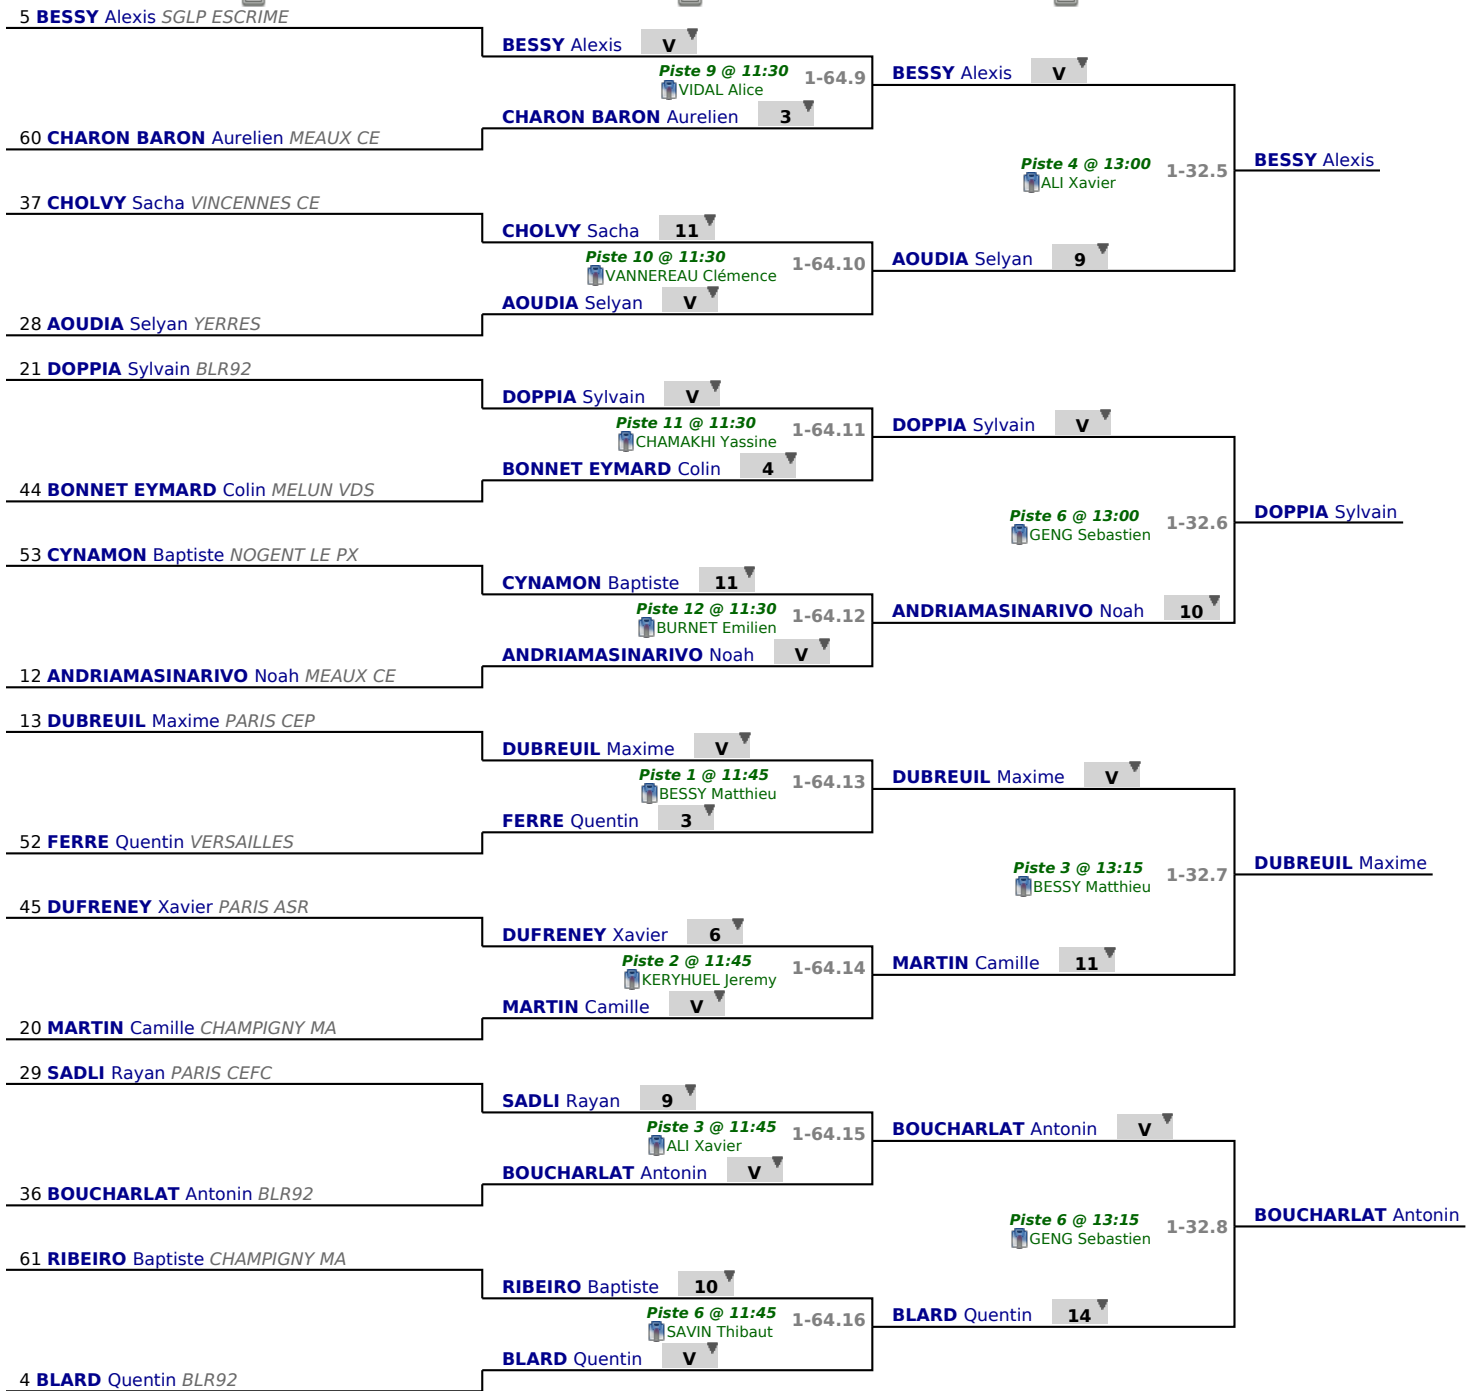

✔ Tableau de 128

✔ Tableau de 64

✔ Tableau de 32