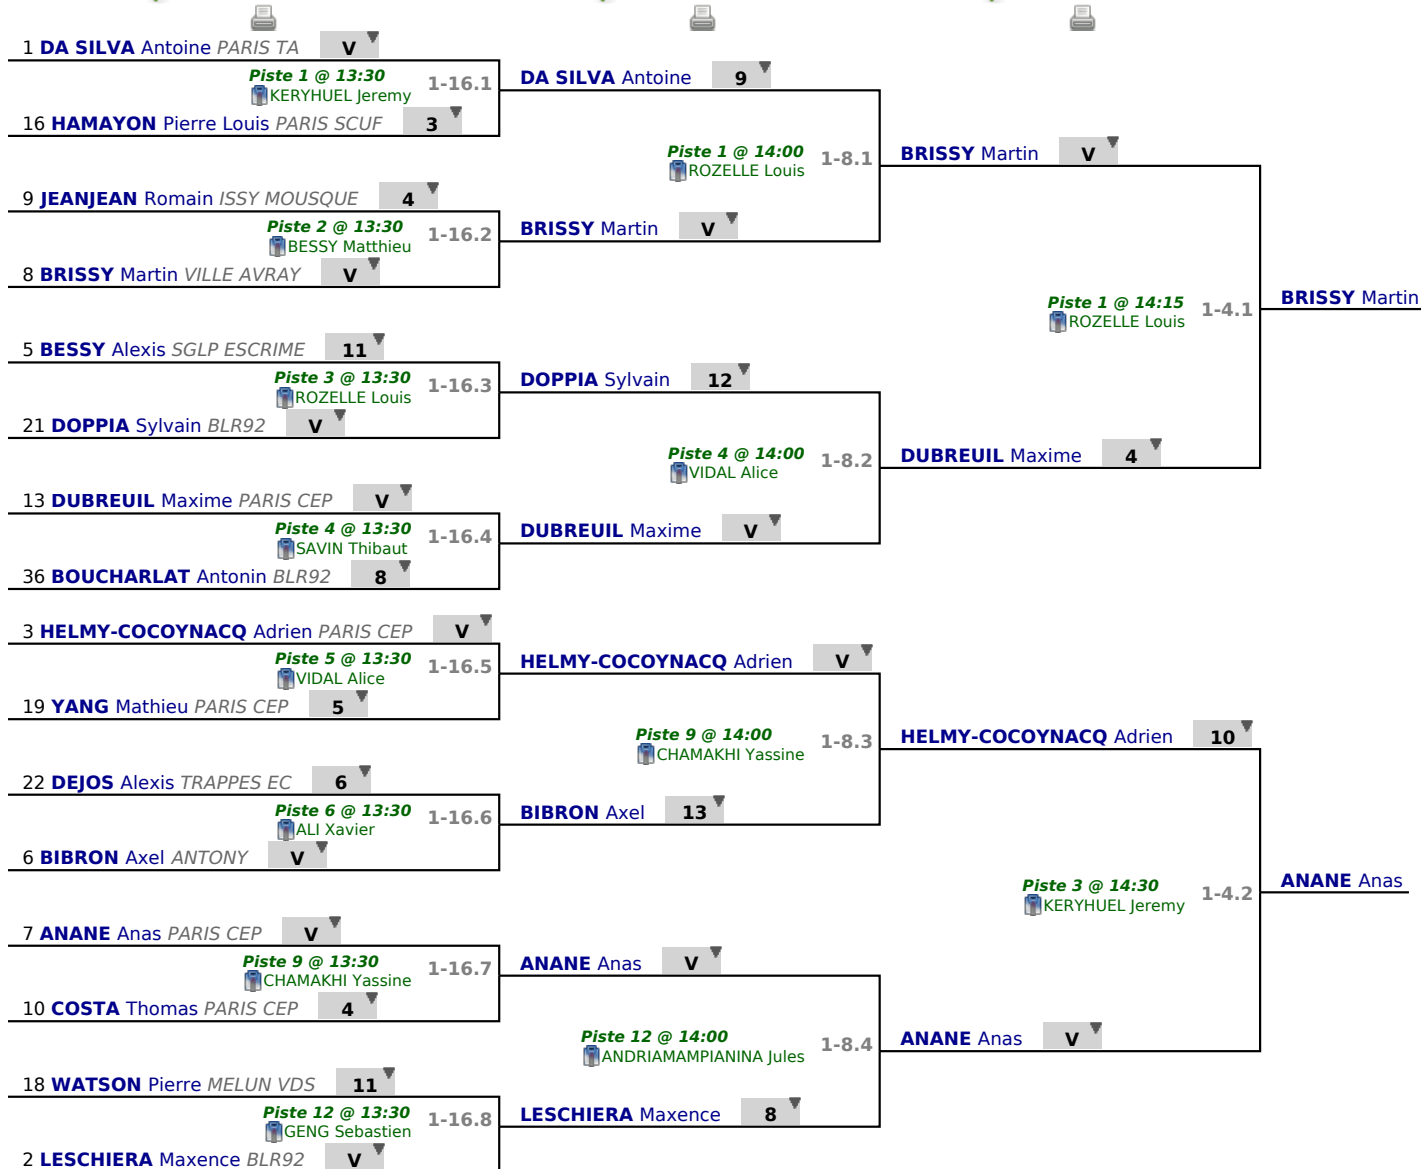

✔ Tableau de 128

✔ Tableau de 64

✔ Tableau de 32

7 ANANE Anas <i>PARIS CEP</i>	ANANE Anas V	ANANE Anas V	
58 LE BORGNE Gabriel <i>PARIS CEP</i>	LE BORGNE Gabriel 0	ANANE Anas V	
39 NATAF Yann <i>PARIS ST FRA</i>	NATAF Yann 10		1-32.13 ANANE Anas
26 TOULOT VERDIER Auquelin <i>MELUN VDS</i>	TOULOT VERDIER Auquelin V	TOULOT VERDIER Auquelin 4	
23 LACROIX Hugo <i>BLR92</i>	LACROIX Hugo V	LACROIX Hugo 8	
42 ASTRUC MLECZKO Clement <i>BLR92</i>	ASTRUC MLECZKO Clement 9		1-32.14 COSTA Thomas
55 MEDEIROS Gaspard <i>PARIS CEFC</i>	MEDEIROS Gaspard 14	COSTA Thomas V	
10 COSTA Thomas <i>PARIS CEP</i>	COSTA Thomas V		
15 WATSON Guillaume <i>MELUN VDS</i>	WATSON Guillaume V	WATSON Guillaume 8	
50 FRABOULET Adrien <i>SURESNES CE</i>	FRABOULET Adrien 11		1-32.15 WATSON Pierre
47 SYLLA Sekou <i>PARIS CEFC</i>	SYLLA Sekou 11	WATSON Pierre V	
18 WATSON Pierre <i>MELUN VDS</i>	WATSON Pierre V		
31 AUGUSTIN Sacha <i>MEAUX CE</i>	AUGUSTIN Sacha V	AUGUSTIN Sacha 13	
34 BLIVET Marius <i>PARIS NORD</i>	BLIVET Marius 11		1-32.16 LESCHIERA Maxence
63 BUREAU Florian <i>MENUCOURT EC</i>	BUREAU Florian 8	LESCHIERA Maxence V	
66 LEROYER Aurelien <i>CRETEIL</i>	LEROYER Aurelien 5		
2 LESCHIERA Maxence <i>BLR92</i>	LESCHIERA Maxence V		

Tableau

Tableau de 16

...

Demi-finale

✓ Tableau de 16

✓ Tableau de 8

✓ Demi-finale

Tableau

Finale

...

Vainqueur

✓ **Finale**

8 **BRISSY** Martin *VILLE AVRAY* **3**

1-2.1

ANANE Anas

7 **ANANE** Anas *PARIS CEP* **V**