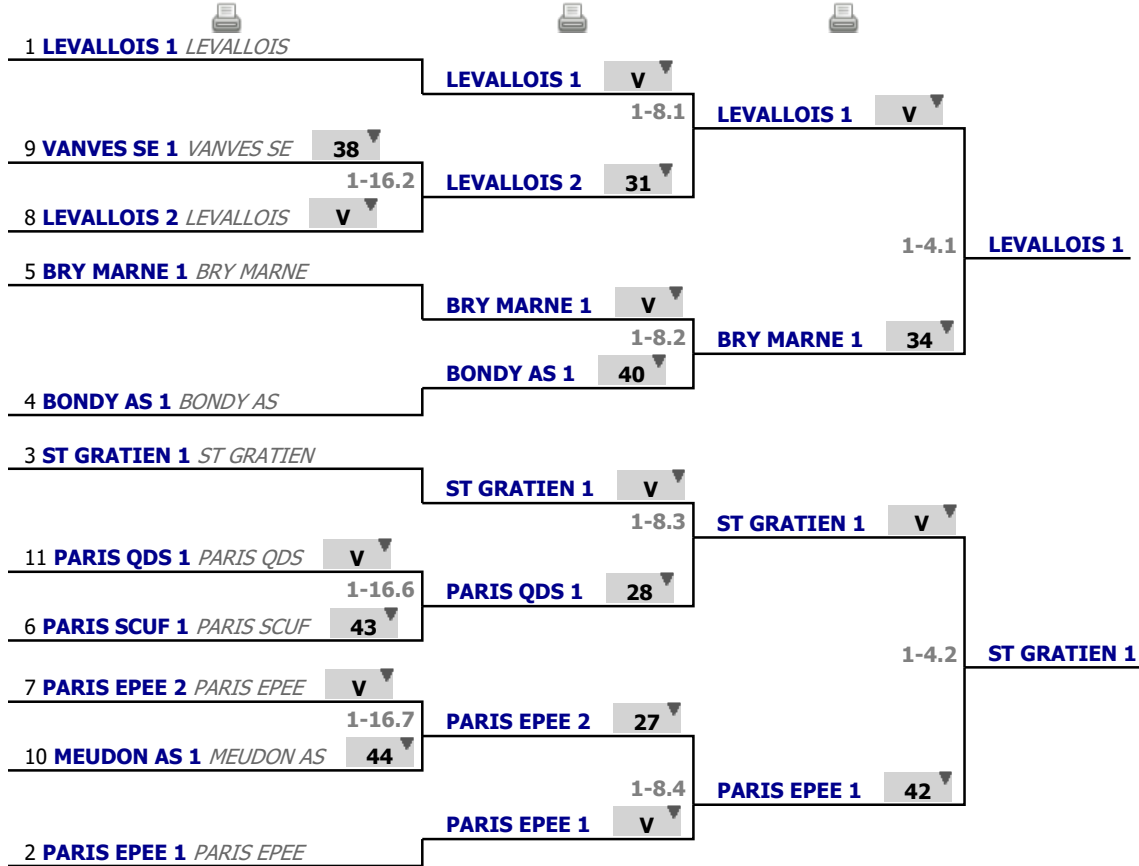

place	nom	prénom	club	CID	région	nation
1	ST GRATIEN 1		ST GRATIEN			FRA
2	LEVALLOIS 1		LEVALLOIS			FRA
3	PARIS EPEE 1		PARIS EPEE			FRA
4	BRY MARNE 1		BRY MARNE			FRA
5	PARIS QDS 1		PARIS QDS			FRA
6	LEVALLOIS 2		LEVALLOIS			FRA
7	BONDY AS 1		BONDY AS			FRA
8	PARIS EPEE 2		PARIS EPEE			FRA
9	VANVES SE 1		VANVES SE			FRA
10	PARIS SCUF 1		PARIS SCUF			FRA
11	MEUDON AS 1		MEUDON AS			FRA

Tableau

Tableau de 16

...

Demi-finale

Tableau de 16

Tableau de 8

Demi-finale

Tableau

Finale

...

Vainqueur

✓ Finale

1 **LEVALLOIS 1** *LEVALLOIS* 44

1-2.1

ST GRATIEN 13 **ST GRATIEN 1** *ST GRATIEN*

V

Tableau

Classement

classement	place	nom	prénom	club
3311	1	ST GRATIEN 1		ST GRATIEN
3115	2	LEVALLOIS 1		LEVALLOIS
3226	3	PARIS EPEE 1		PARIS EPEE
3425	4	BRY MARNE 1		BRY MARNE
3597	5	PARIS QDS 1		PARIS QDS
3597	6	LEVALLOIS 2		LEVALLOIS
3323	7	BONDY AS 1		BONDY AS
3540	8	PARIS EPEE 2		PARIS EPEE
3597	9	VANVES SE 1		VANVES SE
3518	10	PARIS SCUF 1		PARIS SCUF
3597	11	MEUDON AS 1		MEUDON AS