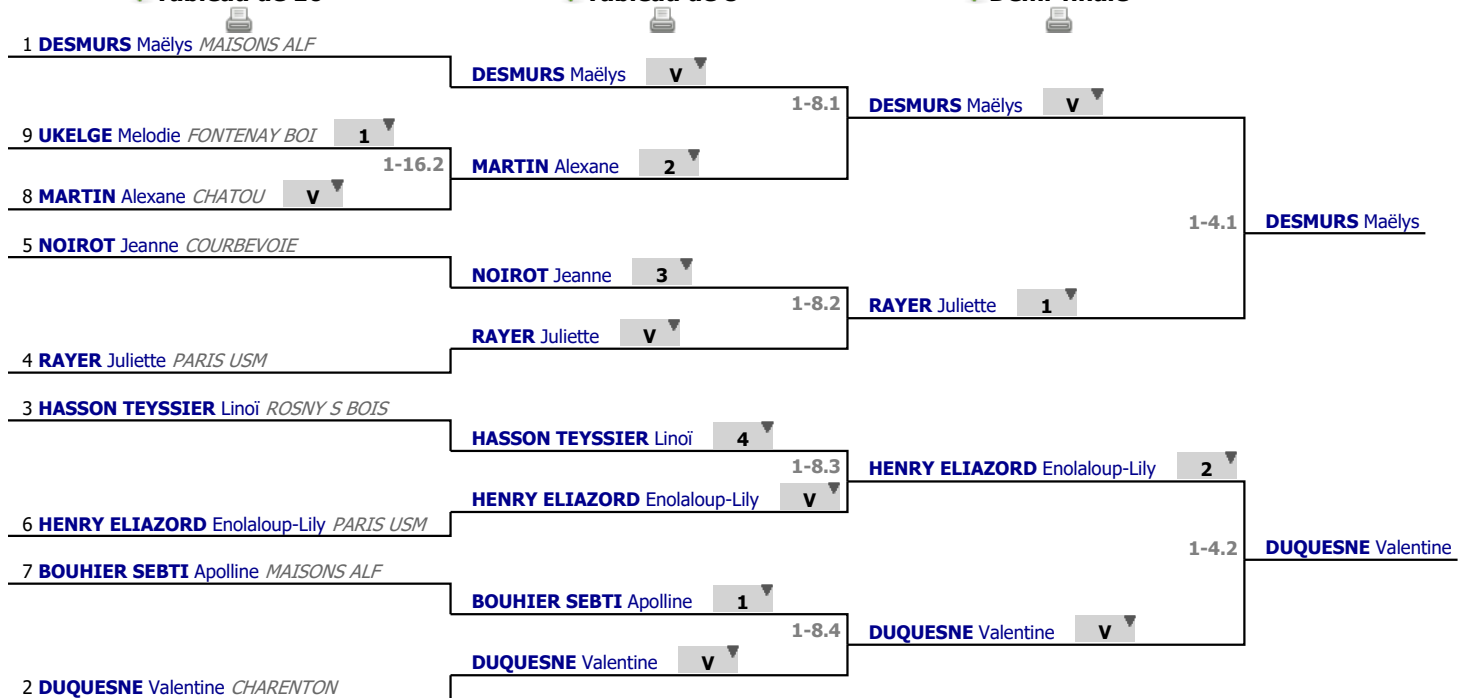

Poules

Tour n° 1

✓ Poule n° 01

Arbitre

SALVAT
Adrien

Piste

07 @ 10:00

	1	2	3	4	5	6	7	8	9	Victoires	Vict./Matches	T. données	T. reçues	Indice	Place
PARIS USM HENRY ELIAZORD Enolaloup-Lily 1		V	0	3	V	V	2	0	V	4	0,500	21	20	+1	6
CHATOU MARTIN Alexane 2	2		1	V	V	0	2	1	1	2	0,250	15	24	-9	8
ROSNY S BOIS HASSON TEYSSIER Linoï 3	V	V		V	V	1	3	1	3	4	0,500	24	19	+5	3
MAISONS ALF BOUHIER SEBTI Apolline 4	V	0	2		V	V	3	2	2	3	0,375	21	26	-5	7
FONTENAY BOI UKELGE Melodie 5	0	0	0	0		0	0	0	0	0	0,000	0	32	-32	9
PARIS USM RAYER Juliette 6	1	V	V	3	V		1	1	V	4	0,500	22	20	+2	4
CHARENTON DUQUESNE Valentine 7	V	V	V	V	V	V		3	V	7	0,875	31	18	+13	2
MAISONS ALF DESMURS Maëlys 8	V	V	V	V	V	V	V		V	8	1,000	32	8	+24	1
COURBEVOIE NOIROT Jeanne 9	1	V	V	V	V	3	3	0		4	0,500	23	22	+1	5

Poules
Tour n° 1
Classement

place	nom	prénom	club	poule n°	Vict./Matches (‰)	indice	Touches données
1	DESMURS	Maëlys	MAISONS ALF	1	1000	24	32
2	DUQUESNE	Valentine	CHARENTON	1	875	13	31
3	HASSON TEYSSIER	Linoï	ROSNY S BOIS	1	500	5	24
4	RAYER	Juliette	PARIS USM	1	500	2	22
5	NOIROT	Jeanne	COURBEVOIE	1	500	1	23
6	HENRY ELIAZORD	Enolaloup-Lily	PARIS USM	1	500	1	21
7	BOUIER SEBTI	Apolline	MAISONS ALF	1	375	-5	21
8	MARTIN	Alexane	CHATOU	1	250	-9	15
9	UKELGE	Melodie	FONTENAY BOI	1	0	-32	0

Tableau

Tableau de 16

...

Demi-finale

✓ Tableau de 16

✓ Tableau de 8

✓ Demi-finale

Tableau

Finale

...

Vainqueur

 **Finale**

1	DESMURS Maëlys <i>MAISONS ALF</i>	V	
		1-2.1	DESMURS Maëlys
2	DUQUESNE Valentine <i>CHARENTON</i>	0	

Tableau

Classement

place	nom	prénom	club
1	DESMURS	Maëlys	MAISONS ALF
2	DUQUESNE	Valentine	CHARENTON
3	RAYER	Juliette	PARIS USM
4	HENRY ELIAZORD	Enolaloup-Lily	PARIS USM
5	BOUHIER SEBTI	Apolline	MAISONS ALF
6	NOIROT	Jeanne	COURBEVOIE
7	MARTIN	Alexane	CHATOU
8	HASSON TEYSSIER	Linoï	ROSNY S BOIS
9	UKELGE	Melodie	FONTENAY BOI