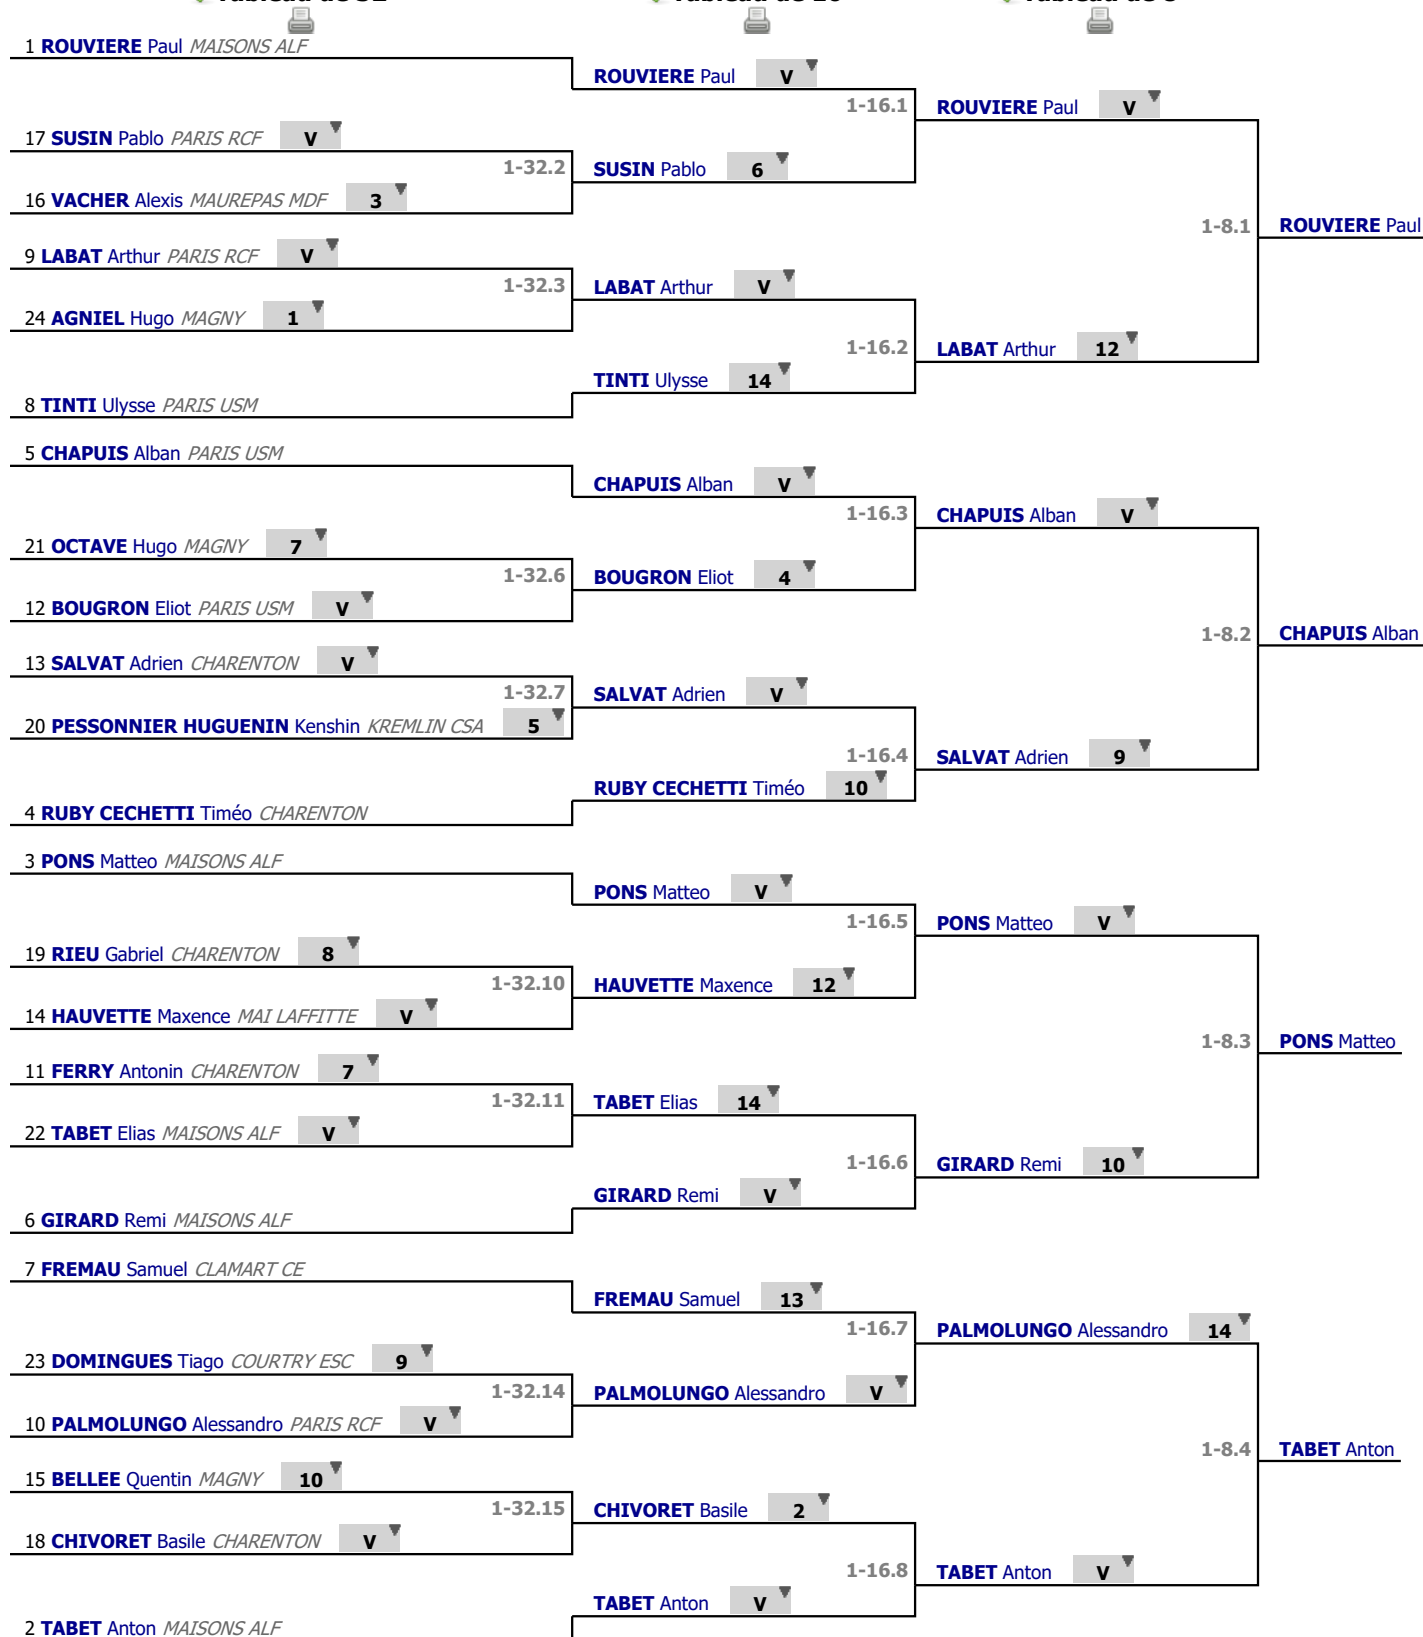

# Tableau

Tableau de 32

...

Tableau de 8

✔ Tableau de 32

✔ Tableau de 16

✔ Tableau de 8

**Tableau**

**Demi-finale**

**...**

**Vainqueur**

✓ Demi-finale

✓ Finale

1	<b>ROUVIERE</b> Paul	MAISONS ALF	13		
			1-4.1		
5	<b>CHAPUIS</b> Alban	PARIS USM	V		<b>CHAPUIS</b> Alban 12
3	<b>PONS</b> Matteo	MAISONS ALF	V		1-2.1 <b>PONS</b> Matteo
			1-4.2		
2	<b>TABET</b> Anton	MAISONS ALF	13		<b>PONS</b> Matteo V