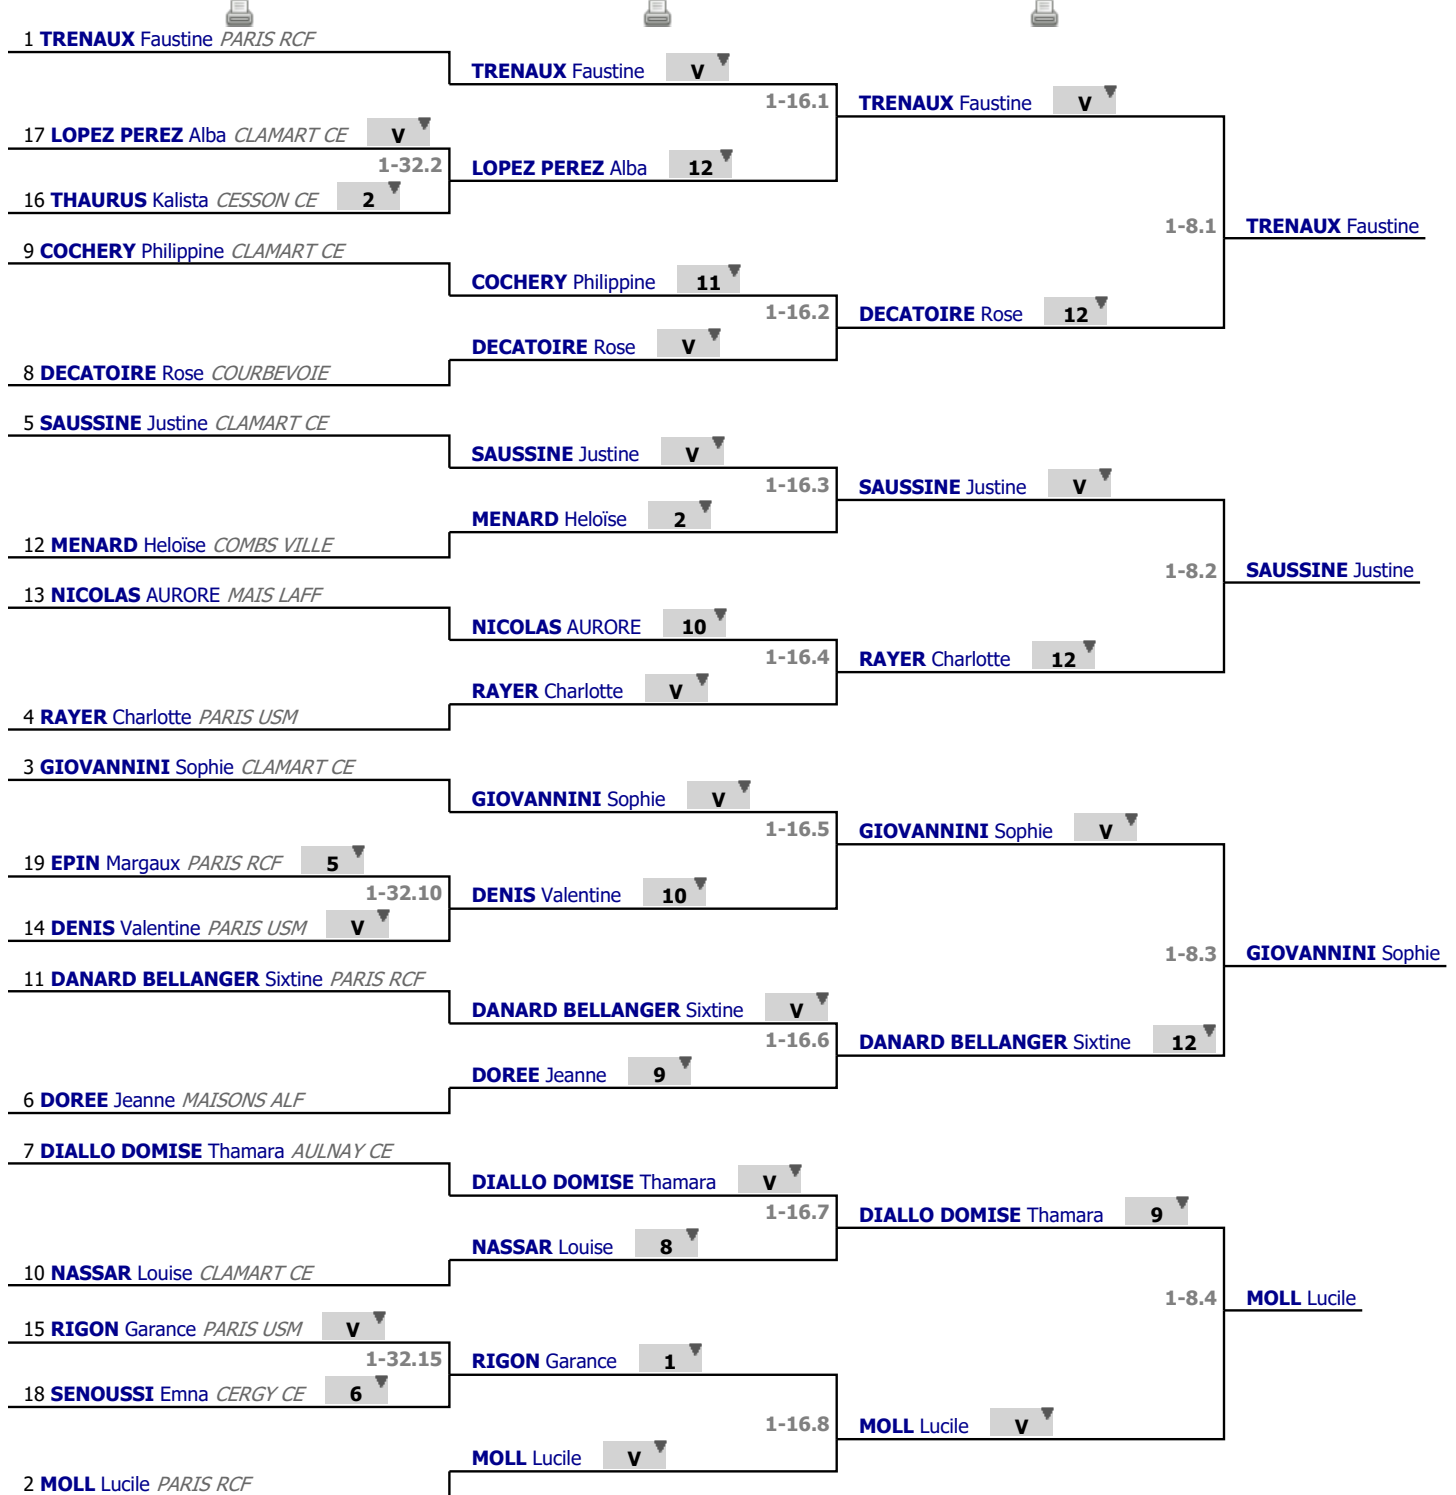

Tableau

Tableau de 32

...

Tableau de 8

✓ Tableau de 32

✓ Tableau de 16

✓ Tableau de 8

Tableau
Demi-finale
...
Vainqueur

Tableau

Classement

| place | nom | prénom | club |
|--------------|------------------|---------------|-------------|
| 1 | MOLL | Lucile | PARIS RCF |
| 2 | SAUSSINE | Justine | CLAMART CE |
| 3 | TRENAUX | Faustine | PARIS RCF |
| 3 | GIOVANNINI | Sophie | CLAMART CE |
| 5 | RAYER | Charlotte | PARIS USM |
| 6 | DIALLO DOMISE | Thamara | AULNAY CE |
| 7 | DECATOIRE | Rose | COURBEVOIE |
| 8 | DANARD BELLANGER | Sixtine | PARIS RCF |
| 9 | DOREE | Jeanne | MAISONS ALF |
| 10 | COCHERY | Philippine | CLAMART CE |
| 11 | NASSAR | Louise | CLAMART CE |
| 12 | MENARD | Heloïse | COMBS VILLE |
| 13 | NICOLAS | AUORE | MAIS LAFF |
| 14 | DENIS | Valentine | PARIS USM |
| 15 | RIGON | Garance | PARIS USM |
| 16 | LOPEZ PEREZ | Alba | CLAMART CE |
| 17 | THAURUS | Kalista | CESSON CE |
| 18 | SENOUSSI | Emna | CERGY CE |
| 19 | EPIN | Margaux | PARIS RCF |