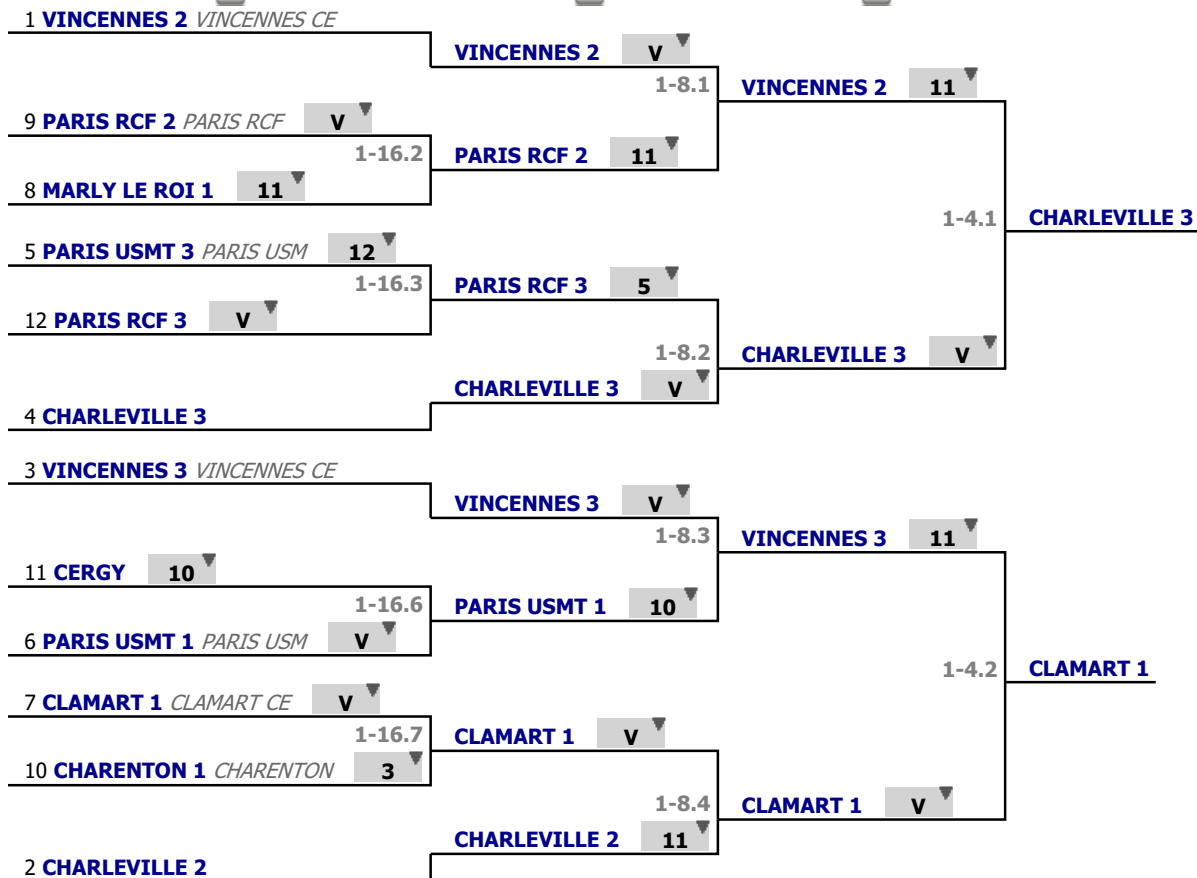

Scission

Classement

exporté	rang d'entrée	nom	prénom	date de naissance	sexe	club	nation	licence
✓	1	MAISON ALF 1			♀	MAISONS ALF		
✓	2	CHARENTON 2			♂	CHARENTON		
✓	3	CHARLEVILLE 1						
✓	4	PARIS SCUF 1			♂	PARIS SCUF		
✓	5	MAISON ALF 2			♀	MAISONS ALF		
✓	6	MAISON ALF 4			♂	MAISONS ALF		
✓	7	PARIS USMT 4			♀	PARIS USM		
✓	8	PARIS USMT 2				PARIS USM		
✓	9	CHARENTON 4			♂	CHARENTON		
✓	10	COURBEVOIE 1				COURBEVOIE		
✓	11	MAISON ALF 3			♂	MAISONS ALF		
✓	12	CHARENTON 3			♂	CHARENTON		
✓	13	PARIS RCF 1			♂	PARIS RCF		
✓	14	MAISON ALF 5			♂	MAISONS ALF		
✓	15	MAISON ALF 6			♂	MAISONS ALF		
✓	16	VINCENNES 1			♂			
	17	VINCENNES 2			♂	VINCENNES CE		
	18	CHARLEVILLE 2						
	19	VINCENNES 3			♀	VINCENNES CE		
	20	CHARLEVILLE 3						
	21	PARIS USMT 3			♂	PARIS USM		
	22	PARIS USMT 1			♂	PARIS USM		
	23	CLAMART 1			♂	CLAMART CE		
	24	MARLY LE ROI 1						
	25	PARIS RCF 2			♂	PARIS RCF		
	26	CHARENTON 1			♀	CHARENTON		
	27	CERGY			♂			
	28	PARIS RCF 3			♂			

Tableau

Tableau de 16

...

Demi-finale

✓ Tableau de 16

✓ Tableau de 8

✓ Demi-finale

Tableau

Finale

...

Vainqueur

 **Finale**4 **CHARLEVILLE 3**

V

1-2.1

CHARLEVILLE 37 **CLAMART 1** *CLAMART CE*

13

Tableau

Classement

place	nom	prénom	club
1	CHARLEVILLE 3		
2	CLAMART 1		CLAMART CE
3	VINCENNES 2		VINCENNES CE
3	VINCENNES 3		VINCENNES CE
5	CHARLEVILLE 2		
6	PARIS USMT 1		PARIS USM
7	PARIS RCF 2		PARIS RCF
8	PARIS RCF 3		
9	PARIS USMT 3		PARIS USM
10	MARLY LE ROI 1		
11	CHARENTON 1		CHARENTON
12	CERGY		