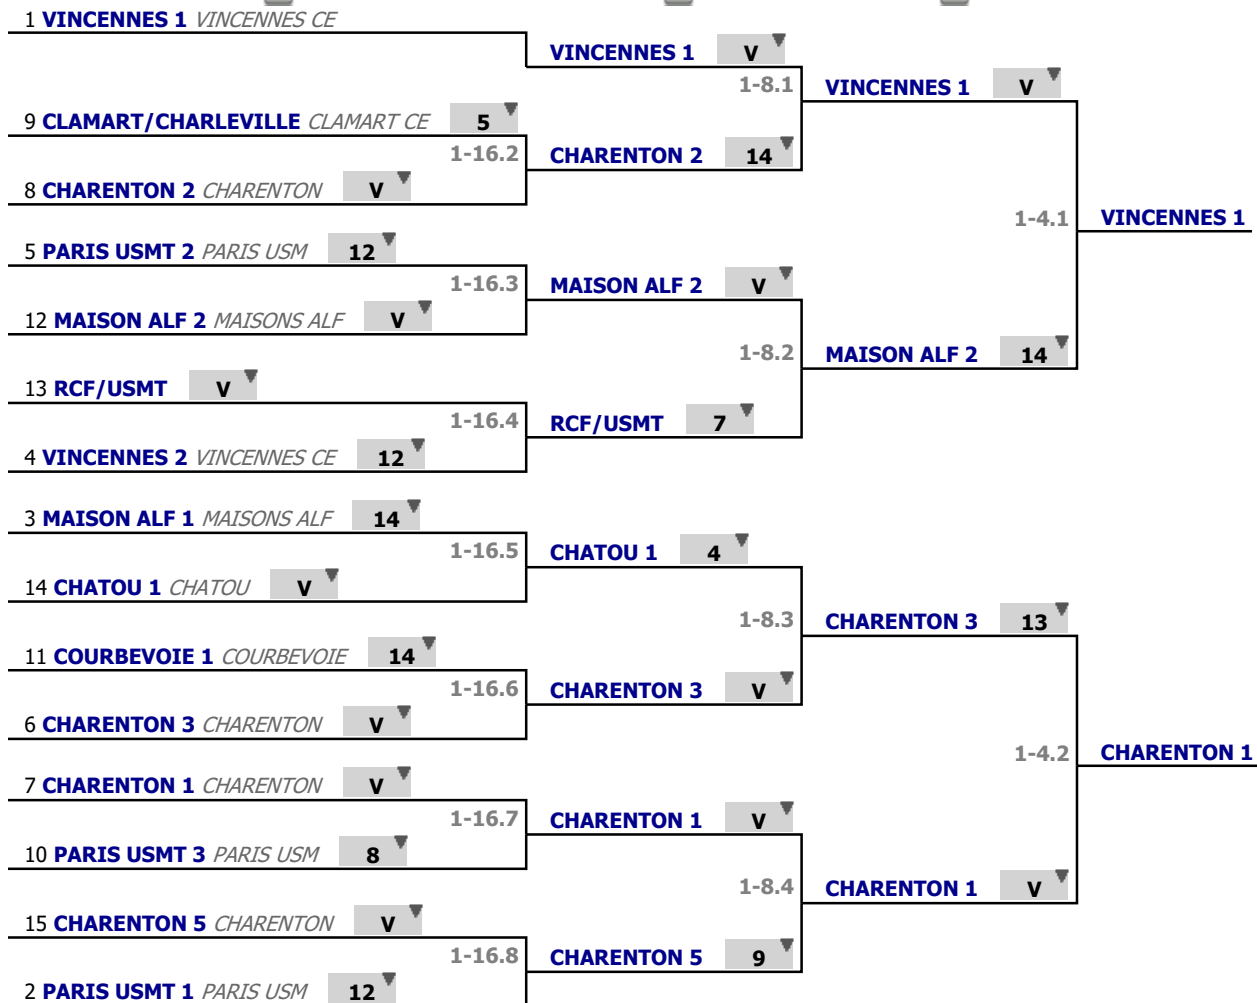

Poules
Tour n° 1
Classement

place	nom	prénom	club	poule n°	Vict./Matches (‰)	indice	Touches données
1	VINCENNES 1		VINCENNES CE	3	1000	21	48
2	PARIS USMT 1		PARIS USM	4	1000	17	48
3	MAISON ALF 1		MAISONS ALF	1	1000	11	32
4	VINCENNES 2		VINCENNES CE	4	666	17	46
5	PARIS USMT 2		PARIS USM	2	666	13	47
6	CHARENTON 3		CHARENTON	3	666	4	47
7	CHARENTON 1		CHARENTON	2	666	-2	43
8	CHARENTON 2		CHARENTON	1	500	4	31
9	CLAMART/CHARLEVILLE		CLAMART CE	2	333	0	37
10	PARIS USMT 3		PARIS USM	3	333	-4	35
11	COURBEVOIE 1		COURBEVOIE	4	333	-8	36
12	MAISON ALF 2		MAISONS ALF	2	333	-11	36
13	RCF/USMT			1	0	-15	17
14	CHATOU 1		CHATOU	3	0	-21	27
15	CHARENTON 5		CHARENTON	4	0	-26	22

Tableau

Tableau de 16

...

Demi-finale

 Tableau de 16

 Tableau de 8

 Demi-finale

Tableau

Finale

...

Vainqueur

EDJ n°3

Sabre - Mixte - M9

Tableau - Place n°1

Paris

07/01/2023

✓ Finale

1	VINCENNES 1	VINCENNES CE	V	
			1-2.1	VINCENNES 1
7	CHARENTON 1	CHARENTON	6	

Tableau

Classement

place	nom	prénom	club
1	VINCENNES 1		VINCENNES CE
2	CHARENTON 1		CHARENTON
3	CHARENTON 3		CHARENTON
3	MAISON ALF 2		MAISONS ALF
5	CHARENTON 2		CHARENTON
6	RCF/USMT		
7	CHATOU 1		CHATOU
8	CHARENTON 5		CHARENTON
9	PARIS USMT 1		PARIS USM
10	MAISON ALF 1		MAISONS ALF
11	VINCENNES 2		VINCENNES CE
12	PARIS USMT 2		PARIS USM
13	CLAMART/CHARLEVILLE		CLAMART CE
14	PARIS USMT 3		PARIS USM
15	COURBEVOIE 1		COURBEVOIE