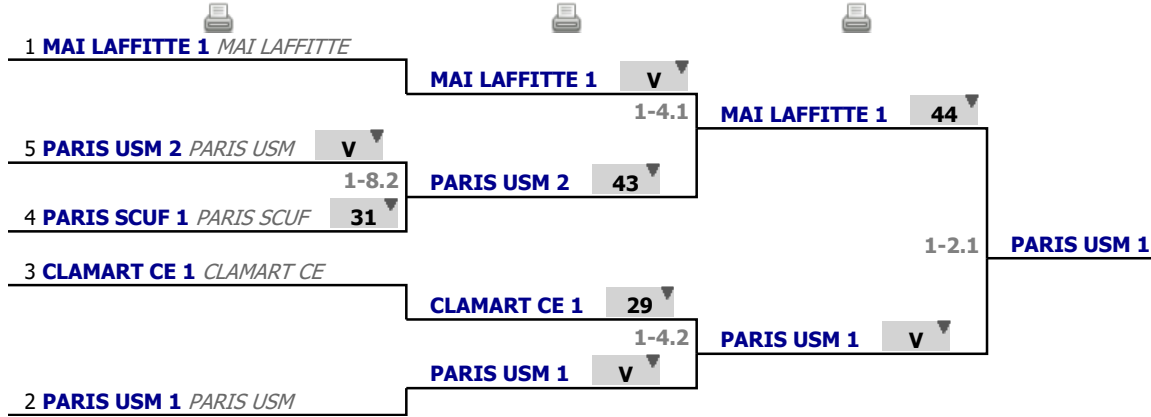

Tableau

Tableau de 8

...

Finale

✓ Tableau de 8

✓ Demi-finale

✓ Finale

Tableau

Classement

place	nom	prénom	club
1	PARIS USM 1		PARIS USM
2	MAI LAFFITTE 1		MAI LAFFITTE
3	CLAMART CE 1		CLAMART CE
4	PARIS USM 2		PARIS USM
5	PARIS SCUF 1		PARIS SCUF

Classement général

place	nom	prénom	club	CID	région	nation
1	PARIS USM 1		PARIS USM		ILE DE FRANCE Paris	FRA
2	MAI LAFFITTE 1		MAI LAFFITTE		ILE DE FRANCE Ouest	
3	CLAMART CE 1		CLAMART CE		ILE DE FRANCE Ouest	FRA
4	PARIS USM 2		PARIS USM		ILE DE FRANCE Paris	FRA
5	PARIS SCUF 1		PARIS SCUF		ILE DE FRANCE Paris	FRA