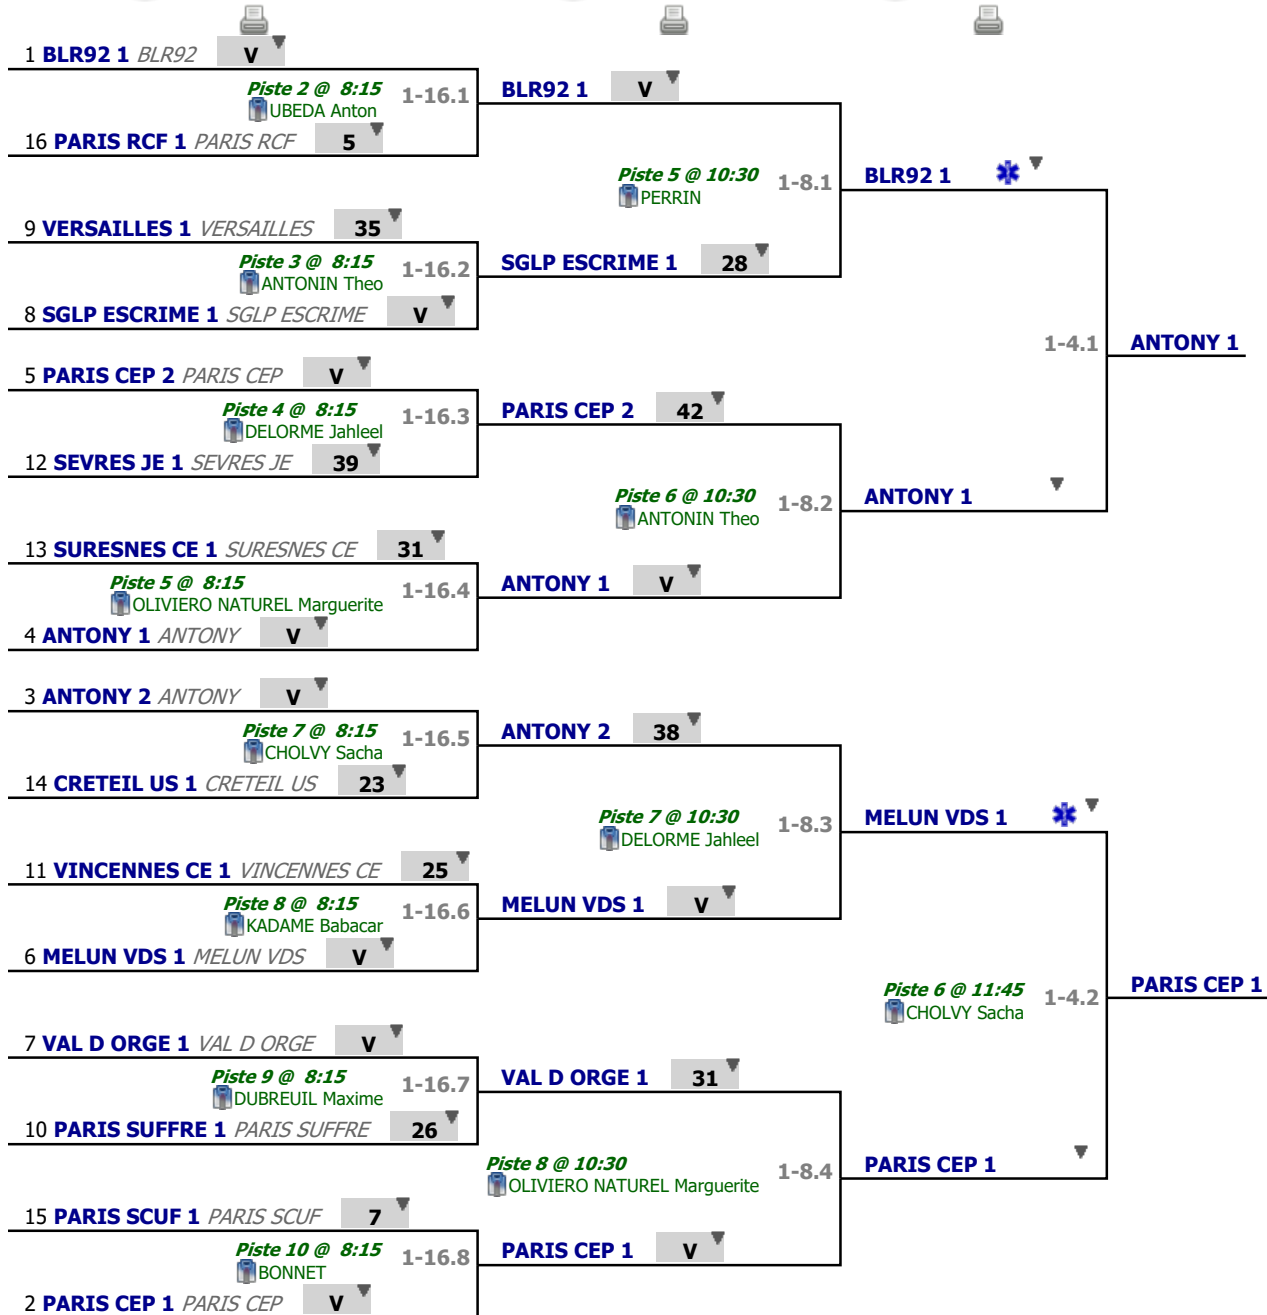

Tableau

Tableau de 16

...

Demi-finale

✔ Tableau de 16

✔ Tableau de 8

✔ Demi-finale

Tableau

Finale

...

Vainqueur

✓ Finale

4 **ANTONY 1** ANTONY 44Piste 5 @ 11:45
ANTONIN Theo

1-2.1

PARIS CEP 12 **PARIS CEP 1** PARIS CEP V

Tableau

Classement

place	nom	prénom	club
1	PARIS CEP 1		PARIS CEP
2	ANTONY 1		ANTONY
3	BLR92 1		BLR92
4	MELUN VDS 1		MELUN VDS
5	PARIS CEP 2		PARIS CEP
6	ANTONY 2		ANTONY
7	SGLP ESCRIME 1		SGLP ESCRIME
8	VAL D ORGE 1		VAL D ORGE
9	VERSAILLES 1		VERSAILLES
10	PARIS SUFFRE 1		PARIS SUFFRE
11	VINCENNES CE 1		VINCENNES CE
12	SEVRES JE 1		SEVRES JE
13	SURESNES CE 1		SURESNES CE
14	CRETEIL US 1		CRETEIL US
15	PARIS SCUF 1		PARIS SCUF
16	PARIS RCF 1		PARIS RCF