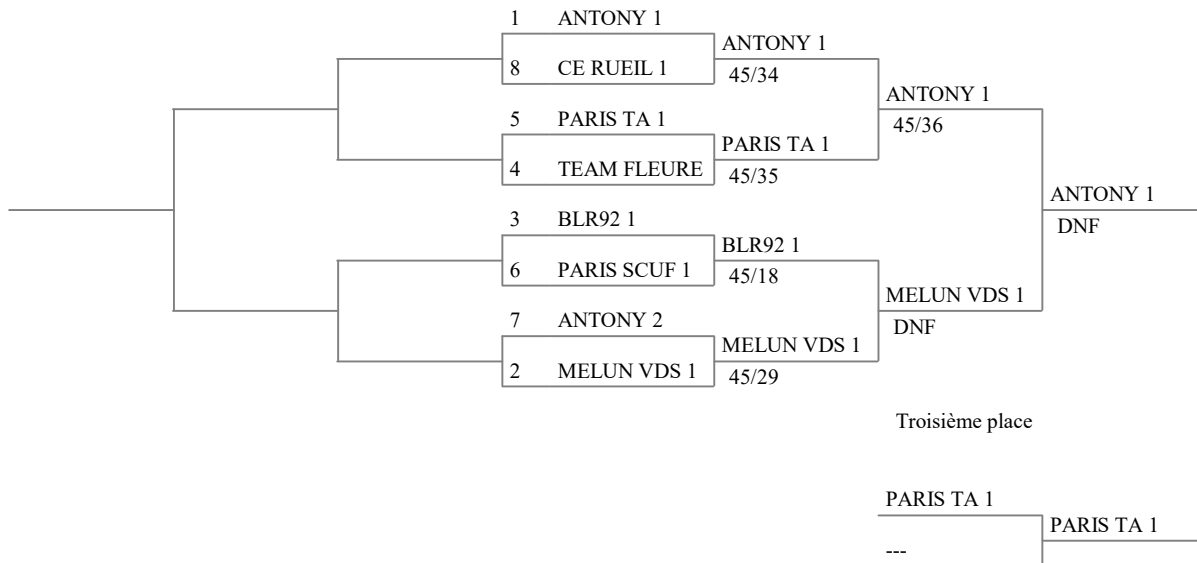

Équipes (présentes, ordre des no de série - 8 équipes)

rg	no série	nom	club	drap
1	####	ANTONY 1 BONNET Adrien LISBOA DE SOUSA Esteban RAMANANARIVO Tiary RANJBARAN Daniel	ANTONY	
2	####	MELUN VDS 1 BONNET EYMARD Colin BOUILLON Erwann MISIAK Armand TOULOT VERDIER Auquelin	MELUN VDS	
3	####	BLR92 1 ANANE Zakariya HAENTJENS Argan MARIN Elie VENDRYES Ronan	BLR92	
4	####	TEAM FLEURET 1 ANATRELLA Malo BROUSSE Lucca ROUVRAIS Aymeric	TEAM FLEURE	
5	####	PARIS TA 1 DA SILVA Antoine LACASSE BUFFETAUD Baptiste MAUMY Arsène REY Yal	PARIS TA	
6	####	PARIS SCUF 1 AINS BOUGARD Achille HAMAYON Pierre Louis LOPEZ-VICARIO Matteo	PARIS SCUF	
7	####	ANTONY 2 BOURHIS Pablo LANQUETIN Octave MOENS Corentin	ANTONY	
8	####	CE RUEIL 1 DURAND Antoine FORCADE Melvin MEYER Paul	CE RUEIL	

Formule de la compétition

Élimination directe : 8 équipes

Tableau principal

Tableau pour la 9e place

Tableau pour la 13e place

Match pour la 15e place

Match pour la 11e place

Tableau pour la 5e place

Match pour la 7e place

Match pour la 3e place

9e place Tableau 9-16 de 4 Tableau 9-16 de 8 Tableau de 8 Demi-finales Finale

11e place

15e place Tableau 13-16 de 4 13e place

7e place Tableau 5-8 de 4 5e place