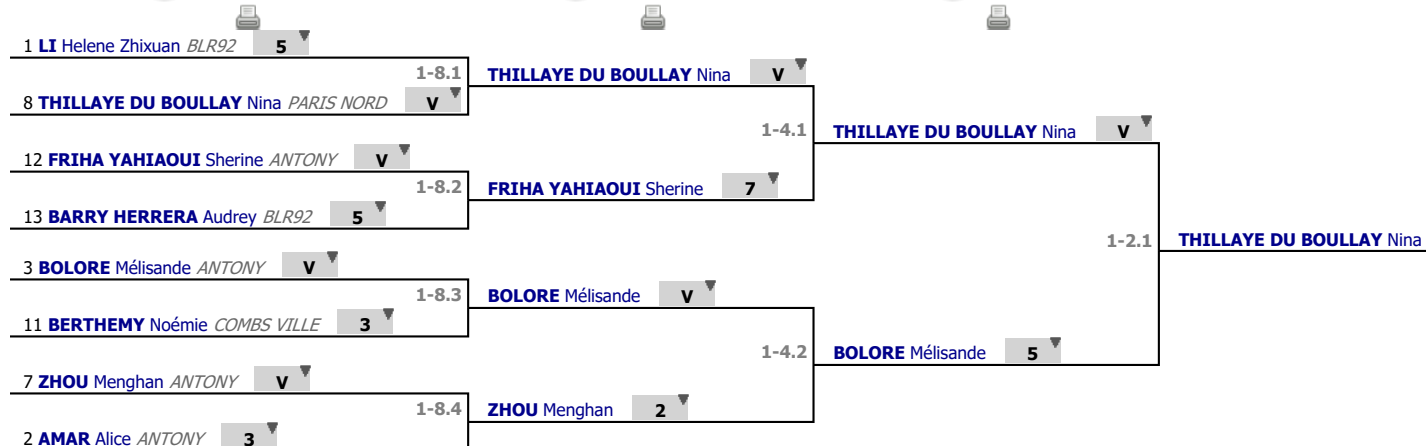

Tableau

Tableau de 8

...

Finale

✔ Tableau de 8

✔ Demi-finale

✔ Finale

Tableau

Classement

place	nom	prénom	club
1	THILLAYE DU BOULLAY	Nina	PARIS NORD
2	BOLORE	Mélanie	ANTONY
3	ZHOU	Menghan	ANTONY
3	FRIHA YAHIAOUI	Sherine	ANTONY
5	LI	Helene Zhixuan	BLR92
6	AMAR	Alice	ANTONY
7	BERTHEMY	Noémie	COMBS VILLE
8	BARRY HERRERA	Audrey	BLR92
9	GIBOUIN	Lilou	ETAMPES MDF
10	MAUGER	Louise Anne	PARIS ST FRA
11	CHEVALIER	Lise	PARIS CEP
12	FERALIS	Opale	MELUN VDS
13	KANIS	Manon	BLR92
14	BESSY	Cyann	LE PECQ US
15	LOCQUENEUX	Sarah	YERRES
16	CAUVET	Clarisse	PARIS CEP
17	LLOYD	Bianca	PARIS RCF
18	CAZILHAC	Iris	MEAUX CE
19	BAKLOUTI	Yara	SURESNES CE
20	GARNIER	Emelyne	CHAMPIGNY MA
21	VENTURA	Faustine	MEAUX CE
22	LEVERT	Chloe	SURESNES CE
23	RAKOTOZAFY	Mahaliana	CHAMPIGNY MA
24	VERVERT POMBO	Thiya	SURESNES CE
25	BADOUD	Waelle	COULOMMIERS
26	GOFFINET	Charlotte	PARIS TA
27	MARCAILLOU	Julie	PARIS TA
28	CONTE	Alessia	COMBS VILLE
29	NOEL	Anaïs	SURESNES CE
30	DARRICAU	Melody	BLR92
31	CHENET	Anaïs	HOUILLES
32	CATTAN	Paloma	PARIS ST FRA
33	LEUCK	Eugénie	LE PECQ US
34	LAUZIER	Jeanne	CE ST NOM
35	BOUHEDJAR	May-Linn	LE PERREUX
36	BORNE	Camille	PARIS TA
37	BOUBADJOU	Maïssa	COMBS VILLE
37	ARNAL-MANESSE	Camille	PARIS SCUF
37	ATCHAMA-BONAN	Lila	CESSON CE
40	LAGASSIE	Elisa	ASMB ESCRIME
40	CAZO	Fleur	PARIS SUFFRE
42	BLOCUS	Mahée	USVA ESCRIME
42	THEBAUD GEAY	Stella	ASMB ESCRIME
44	VICKERS-PREMVARDHAN	Sita-Louise	PARIS GARDER