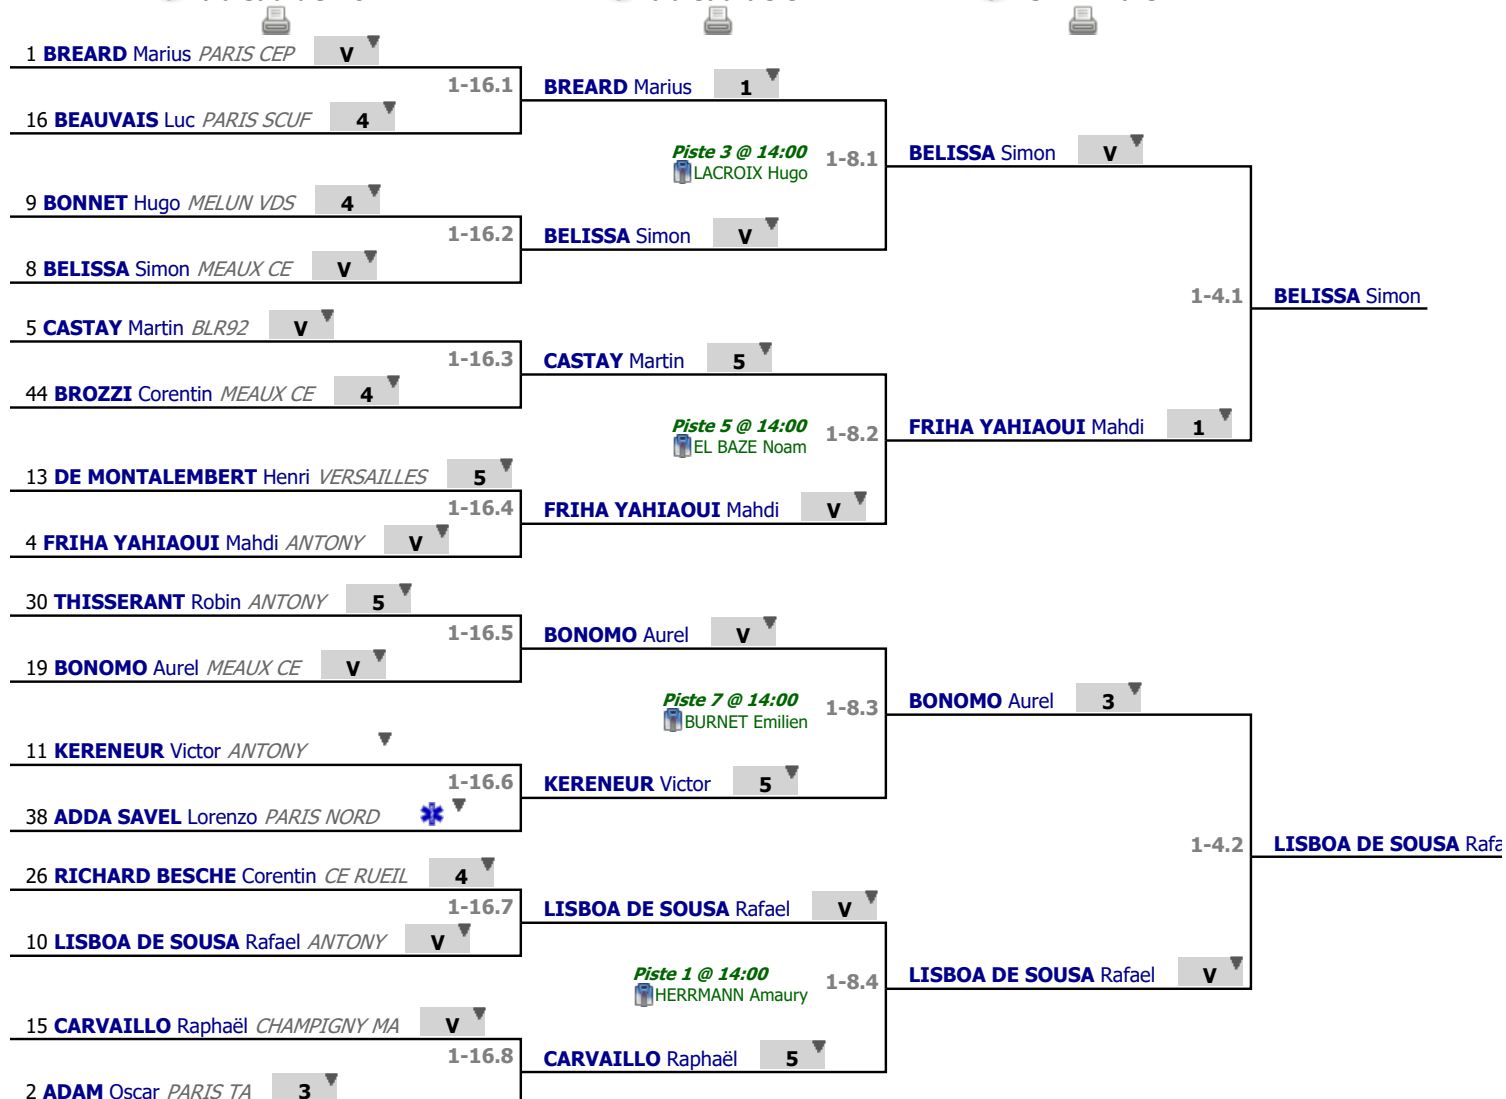

Tableau

Tableau de 16

...

Demi-finale

✓ Tableau de 16

✓ Tableau de 8

✓ Demi-finale

Tableau

Finale

...

Vainqueur

✓ Finale

8 **BELISSA** Simon *MEAUX CE* **V**

1-2.1

BELISSA Simon

10 **LISBOA DE SOUSA** Rafael *ANTONY*