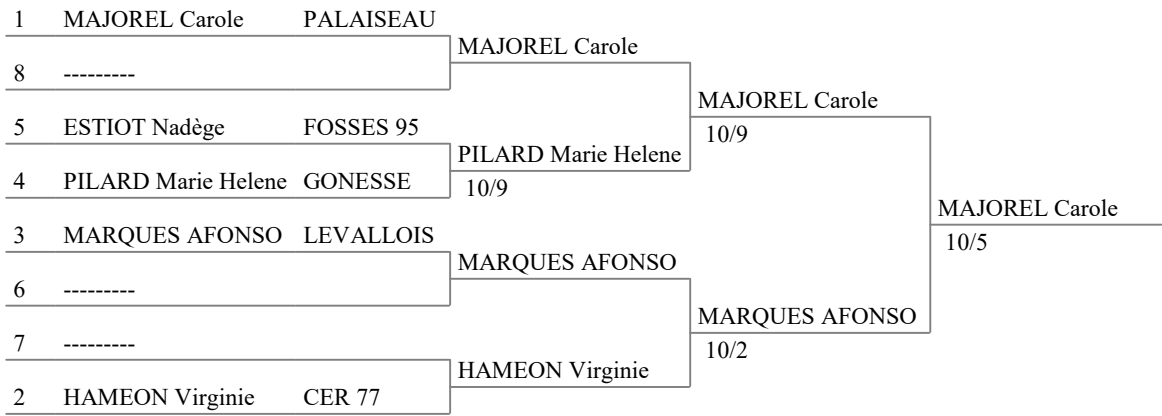

Championnat IDF Epée Dames V1

Melun

Dimanche 11 Juin 2023

Tireuses (présentes, ordre des no de série - 5 tireuses)

rg	série	nom prénom	club
1	1	MAJOREL Carole	PALAISEA
2	2	HAMEON Virginie	CER 77
3	3	MARQUES AFONSO Maria Margarida	LEVALLOI
4	4	PILARD Marie Helene	GONESSE
5	5	ESTIOT Nadège	FOSSES 95

Championnat IDF Epée Dames V1
Melun
Dimanche 11 Juin 2023

Formule de la compétition

Élimination directe : 5 tireuses

Tableau direct

Championnat IDF Epée Dames V1

Melun

Dimanche 11 Juin 2023

Tableau de 8

Demi-finales

Finale

Championnat IDF Epée Dames V1

Melun

Dimanche 11 Juin 2023

Classement général (ordre des rangs - 5 tireuses)

rg	nom prénom	club	statut
1	MAJOREL Carole	PALAISEA	
2	MARQUES AFONSO Maria Margarida	LEVALLOI	
3	HAMEON Virginie	CER 77	
3	PILARD Marie Helene	GONESSE	
5	ESTIOT Nadège	FOSES 95	