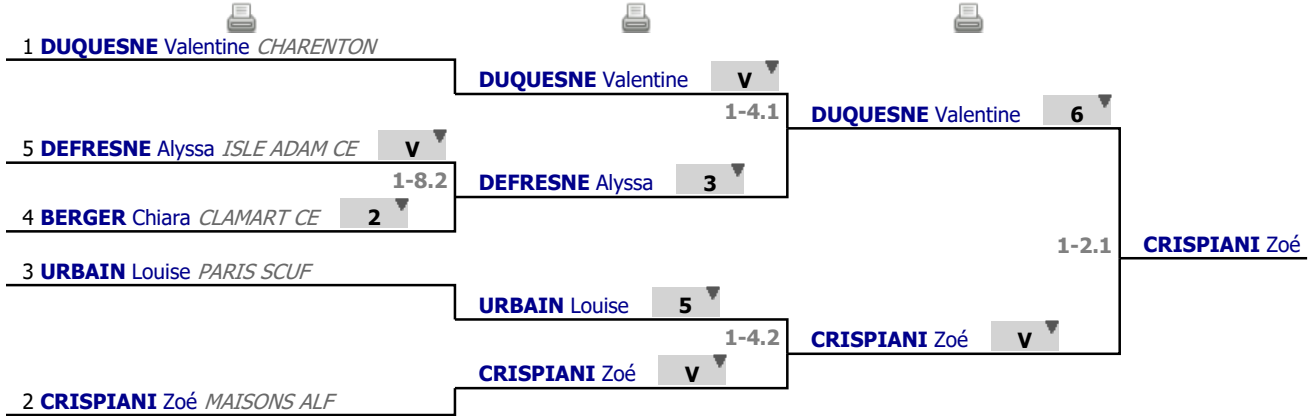

Classement général

Sabre - Dames - M11

Classement général

place	nom	prénom	club	CID	région	nation
1	DIJOUX	Leelou	MAISONS ALF	IDF EST	ILE DE FRANCE Est	FRA
2	BRISSON-TURGNE	Satie	PARIS USM		ILE DE FRANCE Paris	FRA
3	DE GRAILLY	Chloé	MAISONS ALF	IDF EST	ILE DE FRANCE Est	FRA
3	DESMURS	Maëlys	MAISONS ALF	IDF EST	ILE DE FRANCE Est	FRA
5	NEMORIN	Lumen	MAISONS ALF	IDF EST	ILE DE FRANCE Est	FRA
6	DESEAUX	Daphné	VINCENNES CE	IDF EST	ILE DE FRANCE Est	FRA
7	RAYER	Juliette	PARIS USM		ILE DE FRANCE Paris	FRA
8	RAYER	Amelie	PARIS USM		ILE DE FRANCE Paris	FRA

Appel

Tireurs présents : 5

Tableau

3e place non tirée
Score max : 8
Qualifiés : 100%

Appel

Sabre - Dames - M11

Liste des inscrits (5)

présence	nom	prénom	date de naissance	sexe	club	CID	région	nation	classement	licence
✓	DUQUESNE	Valentine	20/12/2013	♀	CHARENTON	IDF EST	ILE DE FRANCE Est	FRA	9	222577
✓	CRISPIANI	Zoé	19/05/2013	♀	MAISONS ALF	IDF EST	ILE DE FRANCE Est	ITA	10	252528
✓	URBAIN	Louise	21/08/2012	♀	PARIS SCUF		ILE DE FRANCE Paris	FRA	11	271539
✓	BERGER	Chiara	16/12/2013	♀	CLAMART CE			FRA	12	254224
✓	DEFRESNE	Alyssa	14/05/2013	♀	ISLE ADAM CE		ILE DE FRANCE Ouest	FRA	13	281999

Tableau

Tableau de 8

...

Finale

✓ Tableau de 8

✓ Demi-finale

✓ Finale

Tableau

Classement

place	statut	nom	prénom	club
1	✓	CRISPIANI	Zoé	MAISONS ALF
2	✓	DUQUESNE	Valentine	CHARENTON
3	✓	URBAIN	Louise	PARIS SCUF
3	✓	DEFRESNE	Alyssa	ISLE ADAM CE
5	✓	BERGER	Chiara	CLAMART CE

Classement général