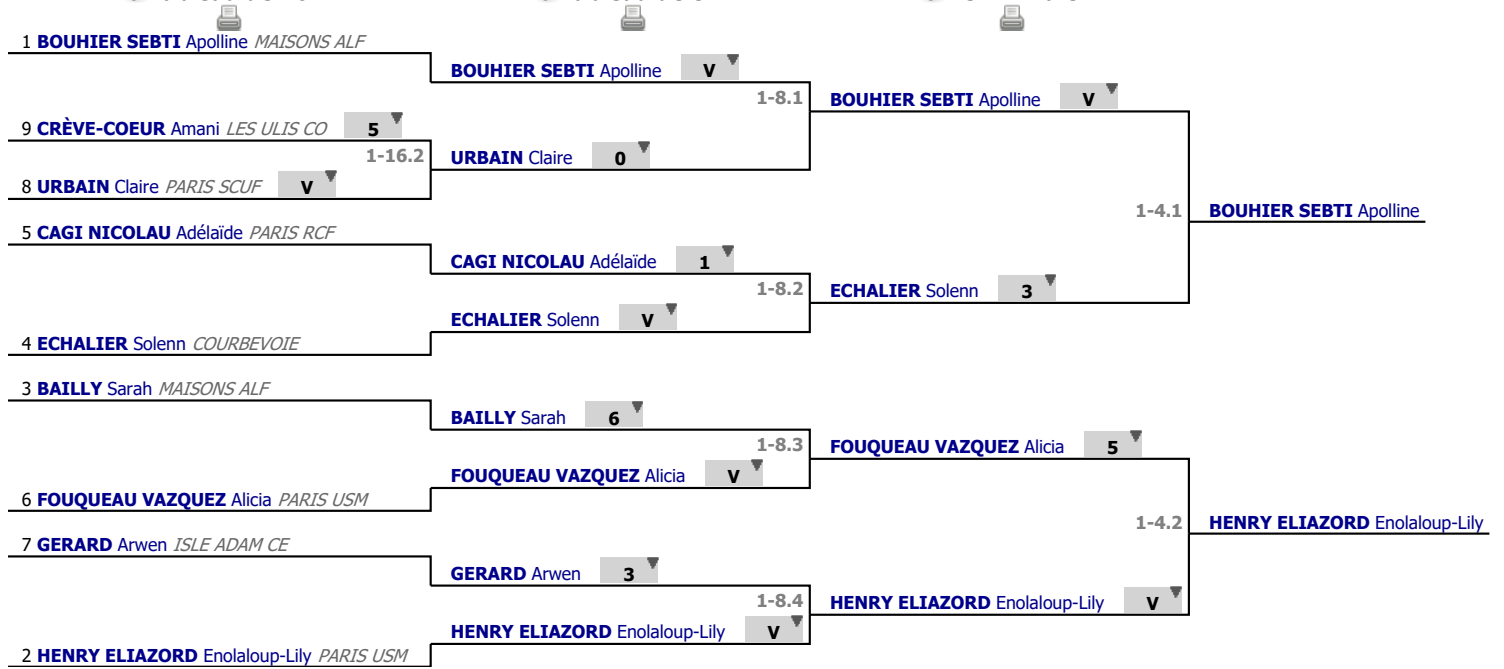

Poules
Tour n° 1
Classement

place	nom	prénom	club	poule n°	Vict./Matches (‰)	indice	Touches données
1	BOUIER SEBTI	Apolline	MAISONS ALF	1	1000	20	32
2	HENRY ELIAZORD	Enolaloup-Lily	PARIS USM	1	875	16	31
3	BAILLY	Sarah	MAISONS ALF	1	625	13	29
4	ECHALIER	Solenn	COURBEVOIE	1	625	4	22
5	CAGI NICOLAU	Adélaïde	PARIS RCF	1	500	4	25
6	FOUQUEAU VAZQUEZ	Alicia	PARIS USM	1	500	2	24
7	GERARD	Arwen	ISLE ADAM CE	1	125	-18	10
8	URBAIN	Claire	PARIS SCUF	1	125	-20	10
9	CRÈVE-COEUR	Amani	LES ULIS CO	1	125	-21	8

Tableau

Tableau de 16

...

Demi-finale

✓ Tableau de 16

✓ Tableau de 8

✓ Demi-finale

Tableau

Finale

...

Vainqueur

 **Finale**1 **BOUHIER SEBTI** Apolline *MAISONS ALF* 5

1-2.1

HENRY ELIAZORD Enolaloup-Lily2 **HENRY ELIAZORD** Enolaloup-Lily *PARIS USM* V

Tableau

Classement