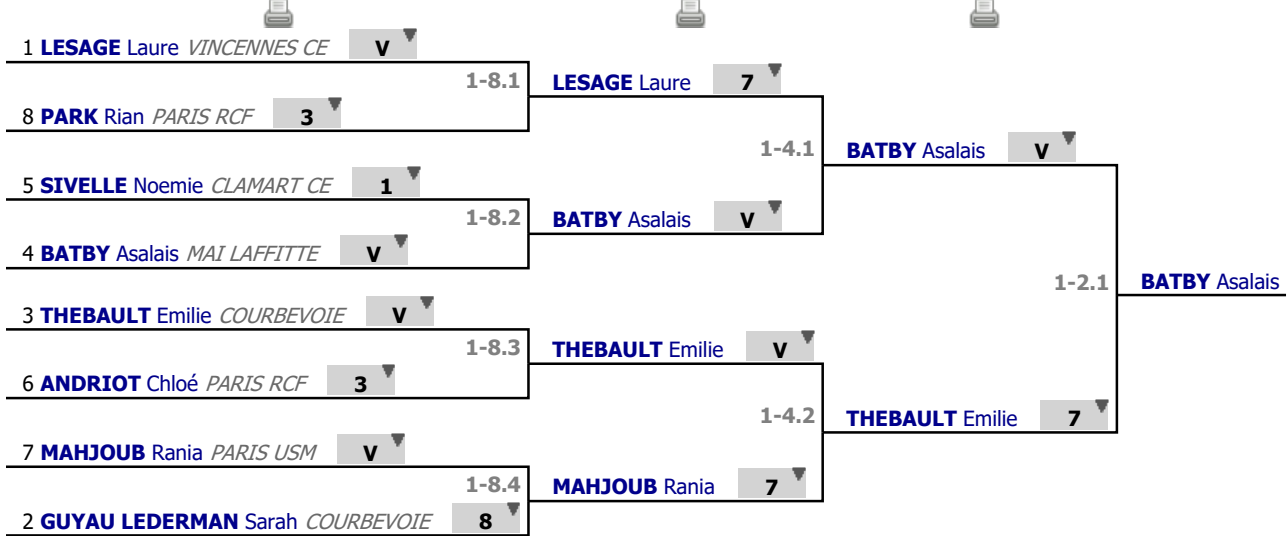

Appel

Tireurs présents : 8

Tableau

3e place non tirée
Score max : 10
Qualifiés : 100%

Appel

présence	nom	prénom	date de naissance	sexe	club	CID	région	nation	classement	licence
✓	LESAGE	Laure	17/03/2010	♀	VINCENNES CE	IDF EST	ILE DE FRANCE Est	FRA	9	181839
✓	GUYAU LEDERMAN	Sarah	30/05/2011	♀	COURBEVOIE		ILE DE FRANCE Ouest	FRA	10	213598
✓	THEBAULT	Emilie	02/05/2010	♀	COURBEVOIE		ILE DE FRANCE Ouest	FRA	11	198345
✓	BATBY	Asalais	29/07/2010	♀	MAI LAFFITTE		ILE DE FRANCE Ouest	FRA	12	225404
✓	SIVELLE	Noemie	08/12/2011	♀	CLAMART CE		ILE DE FRANCE Ouest	FRA	13	254830
✓	ANDRIOT	Chloé	15/02/2011	♀	PARIS RCF		ILE DE FRANCE Paris	FRA	14	287233
✓	MAHJOUB	Rania	16/02/2010	♀	PARIS USM		ILE DE FRANCE Paris	FRA	15	247055
✓	PARK	Rian	29/01/2010	♀	PARIS RCF		ILE DE FRANCE Paris	KOR	16	292575

Tableau

Tableau de 8

...

Finale

✓ Tableau de 8

✓ Demi-finale

✓ Finale

Tableau

Classement

place	statut	nom	prénom	club
1	✓	BATBY	Asalais	MAI LAFFITTE
2	✓	THEBAULT	Emilie	COURBEVOIE
3	✓	LESAGE	Laure	VINCENNES CE
3	✓	MAHJOUB	Rania	PARIS USM
5	✓	GUYAU LEDERMAN	Sarah	COURBEVOIE
6	✓	SIVELLE	Noemie	CLAMART CE
7	✓	ANDRIOT	Chloé	PARIS RCF
8	✓	PARK	Rian	PARIS RCF