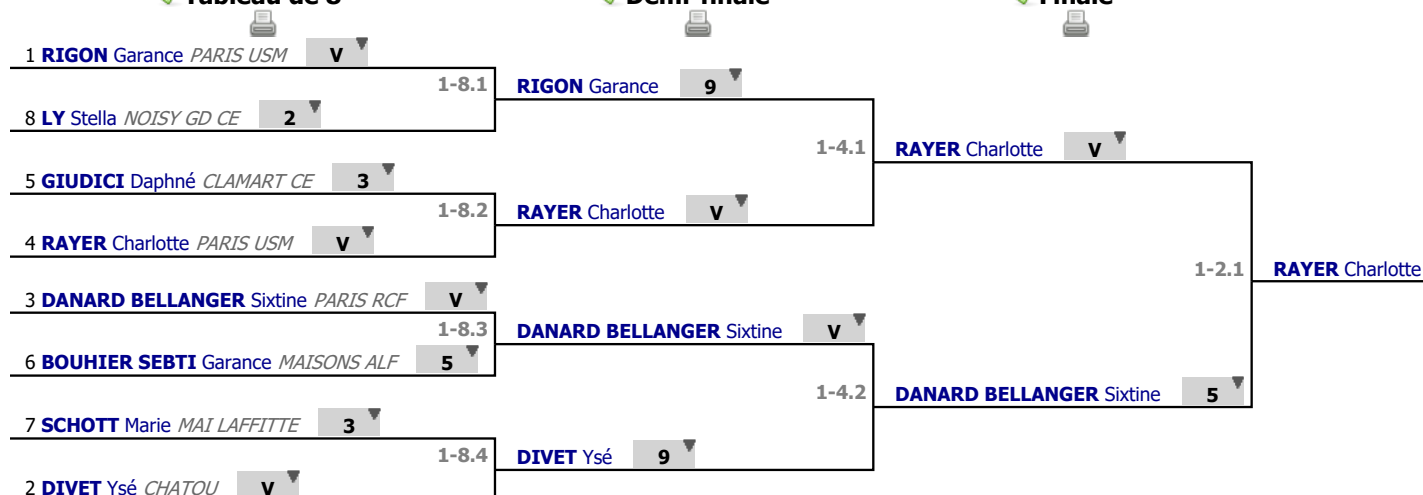

Scission

Tableau B

Classement

exporté	rang d'entrée	nom	prénom	date de naissance	sexe	club	nation	licence
	1	RIGON	Garance	28/04/2010	♀	PARIS USM	FRA	203608
	2	DIVET	Ysé	31/08/2010	♀	CHATOU	FRA	208425
	3	DANARD BELLANGER	Sixtine	05/11/2011	♀	PARIS RCF	FRA	214426
	4	RAYER	Charlotte	24/05/2011	♀	PARIS USM	FRA	151200
	5	GIUDICI	Daphné	22/02/2010	♀	CLAMART CE	FRA	202735
	6	BOUHIER SEBTI	Garance	05/03/2011	♀	MAISONS ALF	FRA	252486
	7	SCHOTT	Marie	27/03/2011	♀	MAI LAFFITTE	FRA	251352
	8	LY	Stella	02/10/2010	♀	NOISY GD CE	FRA	216049
✓	9	LESAGE	Laure	17/03/2010	♀	VINCENNES CE	FRA	181839
✓	10	GUYAU LEDERMAN	Sarah	30/05/2011	♀	COURBEVOIE	FRA	213598
✓	11	THEBAULT	Emilie	02/05/2010	♀	COURBEVOIE	FRA	198345
✓	12	BATBY	Asalais	29/07/2010	♀	MAI LAFFITTE	FRA	225404
✓	13	SIVELLE	Noemie	08/12/2011	♀	CLAMART CE	FRA	254830
✓	14	ANDRIOT	Chloé	15/02/2011	♀	PARIS RCF	FRA	287233
✓	15	MAHJOUB	Rania	16/02/2010	♀	PARIS USM	FRA	247055
✓	16	PARK	Rian	29/01/2010	♀	PARIS RCF	KOR	292575

Tableau

Tableau de 8

...

Finale

Tableau de 8

Demi-finale

Finale

Tableau

Classement

place	nom	prénom	club
1	RAYER	Charlotte	PARIS USM
2	DANARD BELLANGER	Sixtine	PARIS RCF
3	RIGON	Garance	PARIS USM
3	DIVET	Ysé	CHATOU
5	GIUDICI	Daphné	CLAMART CE
6	BOUHIER SEBTI	Garance	MAISONS ALF
7	SCHOTT	Marie	MAI LAFFITTE
8	LY	Stella	NOISY GD CE