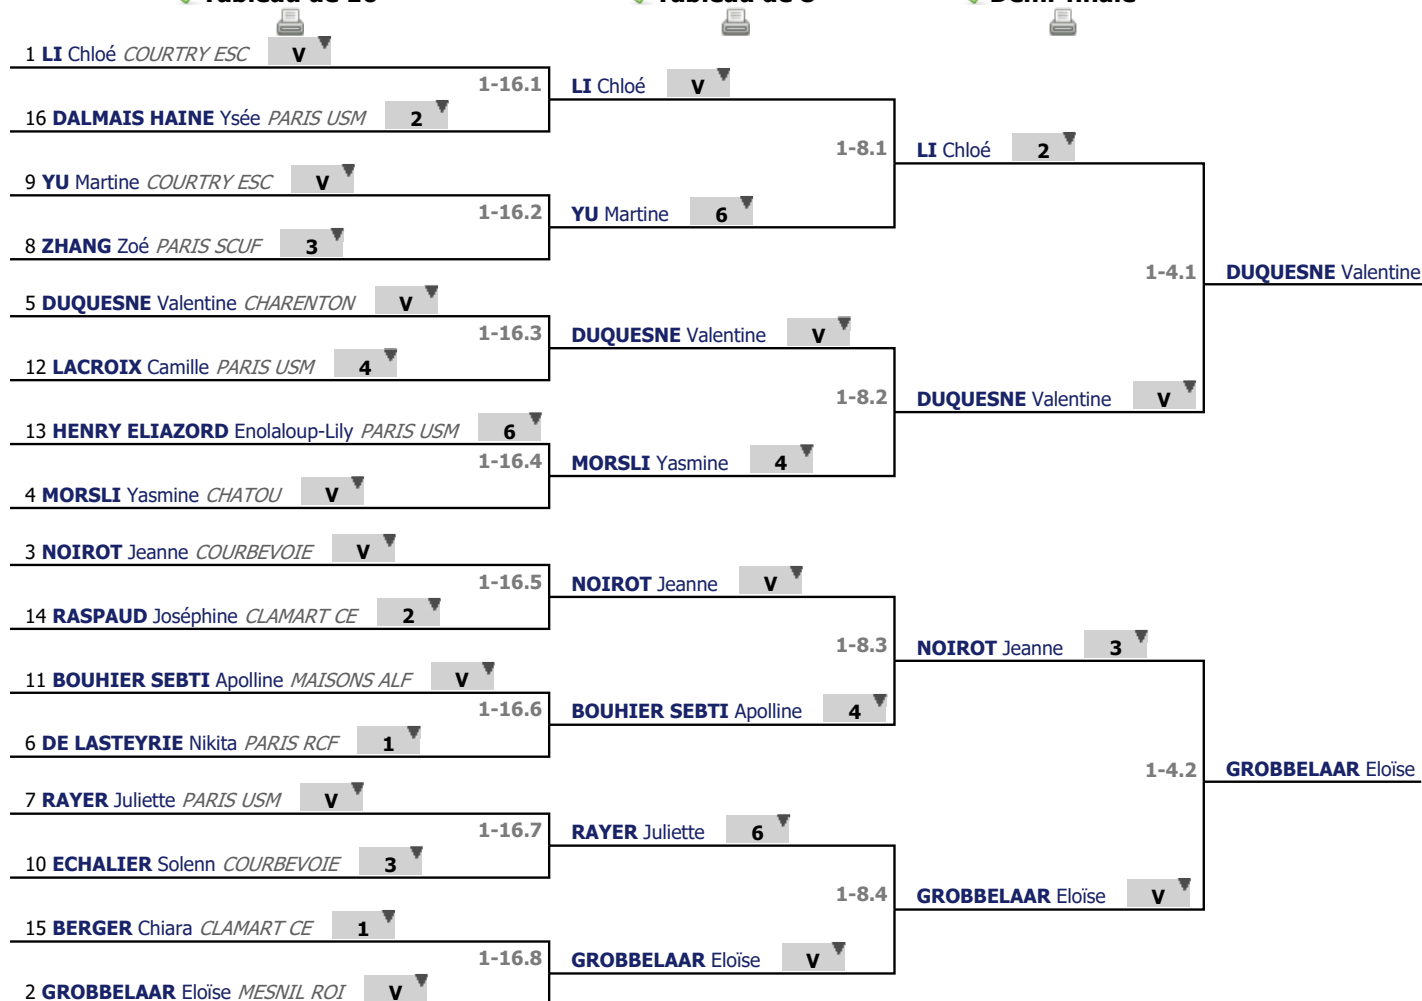

**Scission**  
**TABLEAU B**  
**Classement**

exporté	rang d'entrée	nom	prénom	date de naissance	sexe	club	nation	licence
	1	LI	Chloé	02/09/2013	♀	COURTRY ESC	FRA	279061
	2	GROBBELAAR	Eloïse	10/03/2013	♀	MESNIL ROI	FRA	274509
	3	NOIROT	Jeanne		♀	COURBEVOIE	FRA	252356
	4	MORSLI	Yasmine	02/12/2013	♀	CHATOU	FRA	288893
	5	DUQUESNE	Valentine	20/12/2013	♀	CHARENTON	FRA	222577
	6	DE LASTEYRIE	Nikita	26/09/2013	♀	PARIS RCF	FRA	309319
	7	RAYER	Juliette	13/11/2013	♀	PARIS USM	FRA	264556
	8	ZHANG	Zoé	16/09/2014	♀	PARIS SCUUF	FRA	286245
	9	YU	Martine	01/03/2013	♀	COURTRY ESC	FRA	297146
	10	ECHALIER	Solenn		♀	COURBEVOIE	FRA	258605
	11	BOUHIER SEBTI	Apolline	05/03/2014	♀	MAISONS ALF	FRA	252485
	12	LACROIX	Camille	01/03/2013	♀	PARIS USM	FRA	302591
	13	HENRY ELIAZORD	Enolaloup-Lily	14/05/2014	♀	PARIS USM	FRA	261312
	14	RASPAUD	Joséphine	07/04/2013	♀	CLAMART CE	FRA	313589
	15	BERGER	Chiara	16/12/2013	♀	CLAMART CE	FRA	254224
	16	DALMAIS HAINE	Ysée	15/07/2013	♀	PARIS USM	FRA	303349
✓	17	PARK	Gia	24/10/2013	♀	PARIS RCF	FRA	292573
✓	18	BENSASSI	Ramim	13/09/2013	♀	COURTRY ESC	FRA	283815
✓	19	BAILLY	Sarah	10/04/2014	♀	MAISONS ALF	FRA	262996
✓	20	HASSON TEYSSIER	Linoï	11/01/2013	♀	ROSNY S BOIS	FRA	275246
✓	21	RAYER	Amelie	13/11/2013	♀	PARIS USM	FRA	289399
✓	22	COCHERY	Faustine	14/03/2013	♀	CLAMART CE	FRA	313532
✓	23	DA SILVA	Elena	21/01/2014	♀	ORLEANS CE	FRA	302145
✓	24	TENNEGUIN	Elena	14/11/2013	♀	NOISY GD CE	FRA	305246
✓	25	FAYARD	Soizic	15/04/2013	♀	PARIS USM	FRA	302585

**Tableau**  
**TABLEAU A**  
**Tableau de 16**  
**...**  
**Demi-finale**

✔ Tableau de 16

✔ Tableau de 8

✔ Demi-finale

**Tableau**  
**TABLEAU A**  
**Finale**  
**...**  
**Vainqueur**

✓ Finale

5 **DUQUESNE** Valentine *CHARENTON*