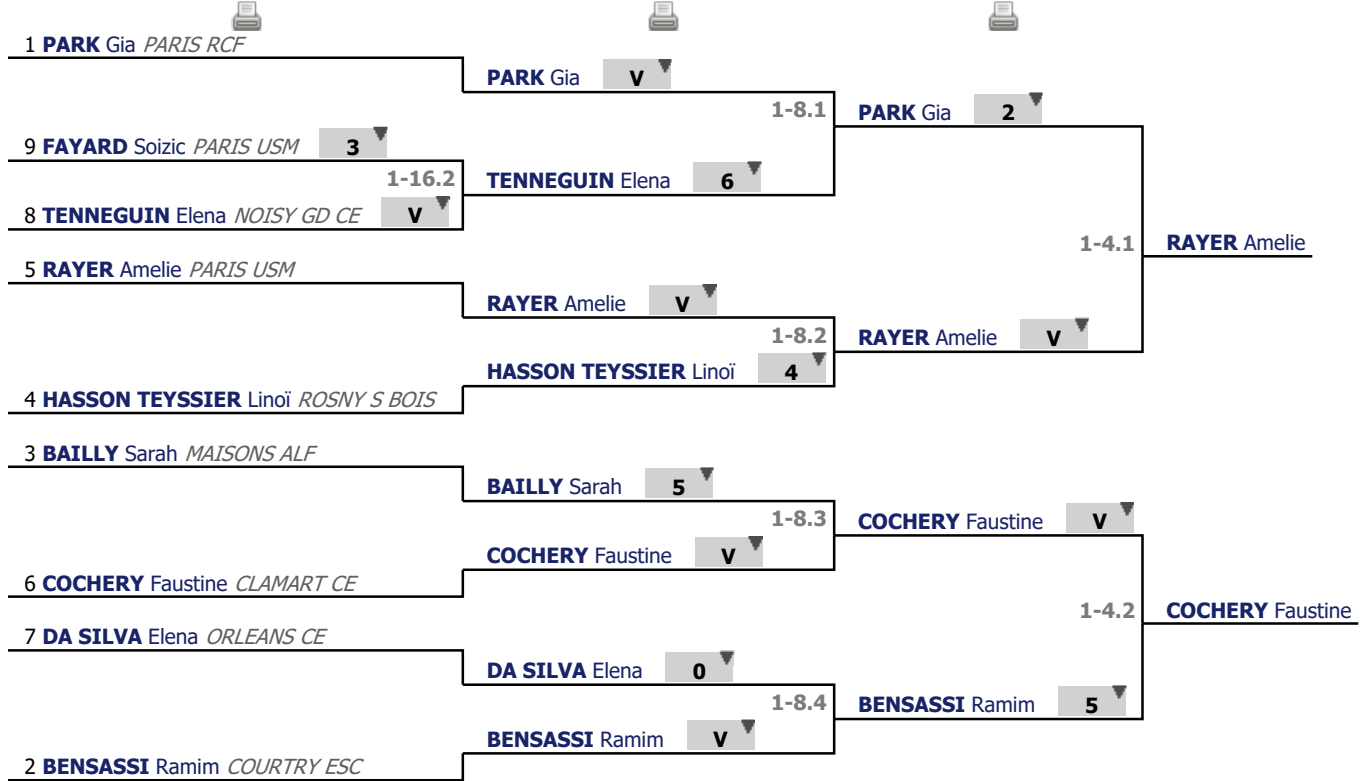

# Tableau **TABLEAU B**

**Tableau de 16**

...

**Demi-finale**

✓ Tableau de 16

✓ Tableau de 8

✓ Demi-finale

**Tableau**  
**TABLEAU B**  
**Finale**  
**...**  
**Vainqueur**

# Sabre - Dames - M11

Tableau - TABLEAU B - Place n°1

Paris  
17/03/2024

✓ Finale

5 RAYER Amelie *PARIS USM*

7

1-2.1

COCHERY Faustine