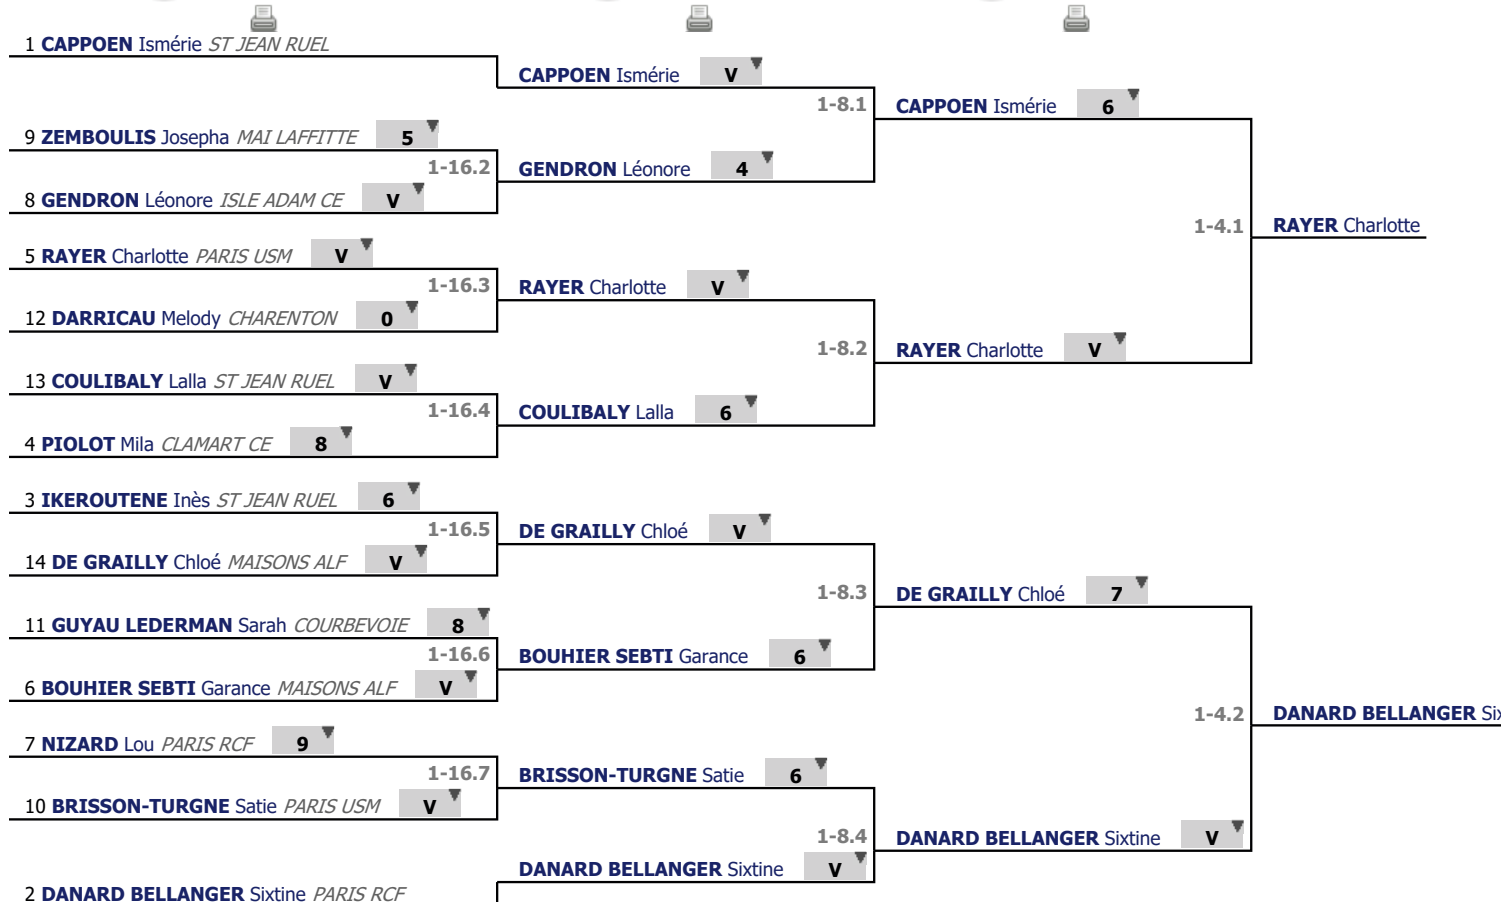

Tableau TABLEAU A

Tableau de 16

...

Demi-finale

✔ Tableau de 16

✔ Tableau de 8

✔ Demi-finale

Tableau
TABLEAU A
Finale
...
Vainqueur

✓ Finale

5 **RAYER** Charlotte *PARIS USM* **V**

1-2.1

RAYER Charlotte

2 **DANARD BELLANGER** Sixtine *PARIS RCF* **7**

Tableau

TABLEAU A

Classement