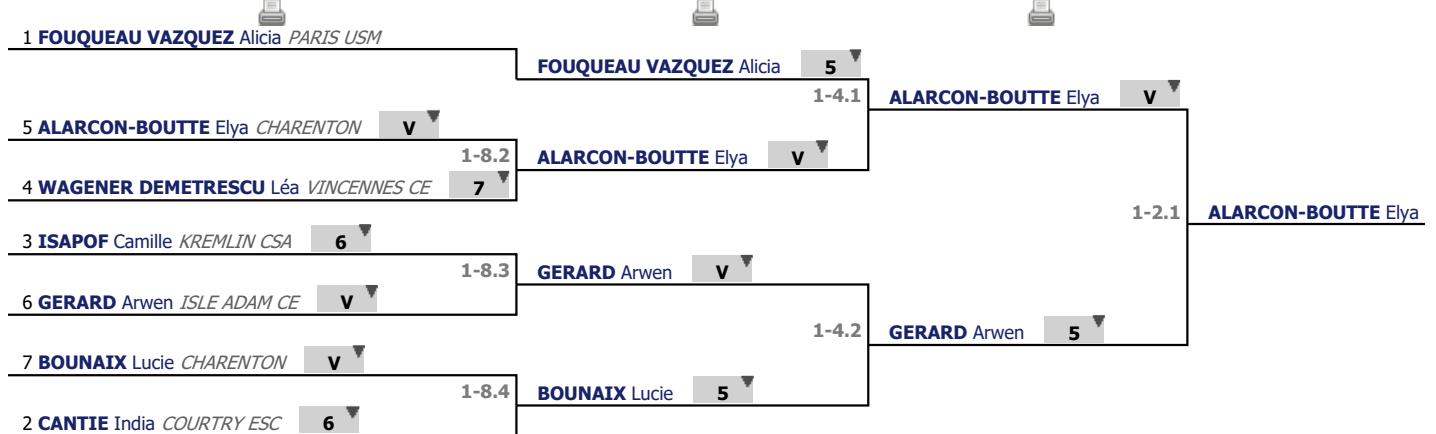

Scission
TABLEAU B
Classement

exporté	rang d'entrée	nom	prénom	date de naissance	sexe	club	nation	licence
	1	FOUQUEAU VAZQUEZ	Alicia	10/05/2015	♀	PARIS USM	FRA	281185
	2	CANTIE	India	22/01/2016	♀	COURTRY ESC	FRA	262732
	3	ISAPOF	Camille	15/05/2016	♀	KREMLIN CSA	FRA	309595
	4	WAGENER DEMETRESCU	Léa	10/04/2015	♀	VINCENNES CE	FRA	283686
	5	ALARCON-BOUTTE	Elya	11/02/2016	♀	CHARENTON	FRA	254859
	6	GERARD	Arwen	10/03/2015	♀	ISLE ADAM CE	FRA	235110
	7	BOUNAIX	Lucie	26/05/2016	♀	CHARENTON	FRA	273206
✓	8	MILLET	Capucine	07/06/2015	♀	ST JEAN RUEL	FRA	243674
✓	9	DALLET	Anna	16/11/2016	♀	CHARENTON	FRA	273124
✓	10	CHARRIN	Jordane	07/02/2015	♀	PARIS USM	FRA	302578
✓	11	BOUAOUADJA	Hanae	05/10/2015	♀	CHARENTON	FRA	255148
✓	12	GUILLOT FORESTIER	Apolline	25/08/2016	♀	ROSNY S BOIS	FRA	315108
✓	13	BODELLE	Coralie	08/11/2015	♀	COURTRY ESC	FRA	299401
✓	14	GAGATEK NICOLLE	Lucie	31/07/2015	♀	ROSNY S BOIS	FRA	315109

Tableau

TABLEAU A

Tableau de 8

...

Finale

✓ Tableau de 8

✓ Demi-finale

✓ Finale

Tableau

TABLEAU A

Classement

place	nom	prénom	club
1	ALARCON-BOUTTE	Elya	CHARENTON
2	GERARD	Arwen	ISLE ADAM CE
3	FOUQUEAU VAZQUEZ	Alicia	PARIS USM
4	BOUNAIX	Lucie	CHARENTON
5	CANTIE	India	COURTRY ESC
6	WAGENER DEMETRESCU	Léa	VINCENNES CE
7	ISAPOF	Camille	KREMLIN CSA