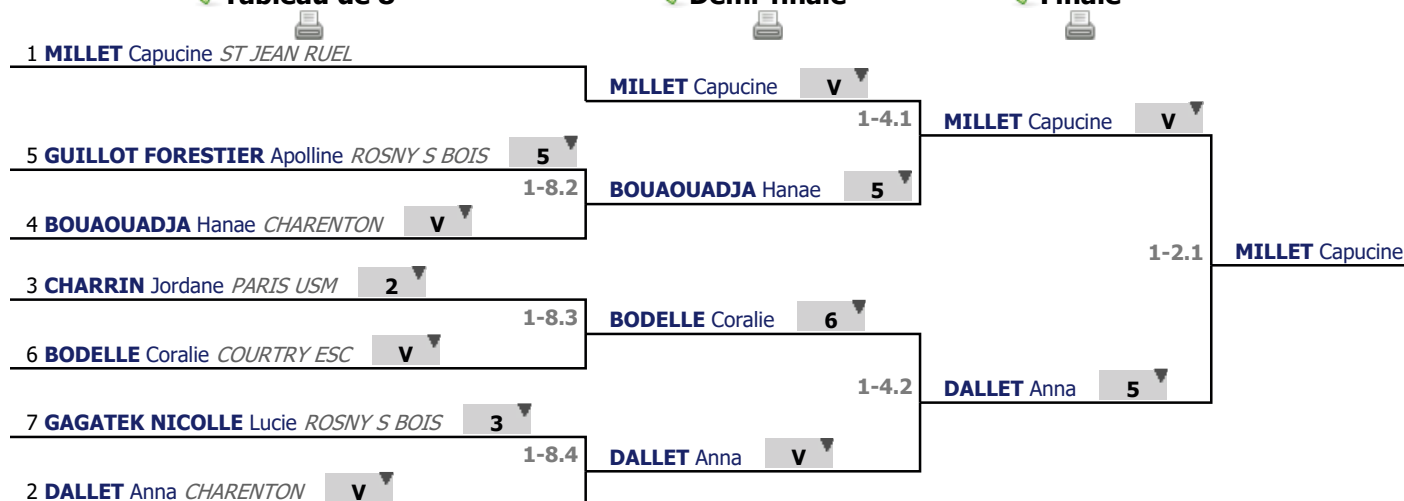

Tableau

TABLEAU A

Classement

place	nom	prénom	club
1	ALARCON-BOUTTE	Elya	CHARENTON
2	GERARD	Arwen	ISLE ADAM CE
3	FOUQUEAU VAZQUEZ	Alicia	PARIS USM
4	BOUNAIX	Lucie	CHARENTON
5	CANTIE	India	COURTRY ESC
6	WAGENER DEMETRESCU	Léa	VINCENNES CE
7	ISAPOF	Camille	KREMLIN CSA

Appel

Tireurs présents : 7

Tableau TABLEAU B

Toutes les places tirées

Score max : 8

Qualifiés : 100%

Appel

présence	nom	prénom	date de naissance	sexe	club	CID	région	nation	classement	licence
✓	MILLET	Capucine	07/06/2015	♀	ST JEAN RUEL			FRA	8	243674
✓	DALLET	Anna	16/11/2016	♀	CHARENTON	IDF EST	ILE DE FRANCE Est	FRA	9	273124
✓	CHARRIN	Jordane	07/02/2015	♀	PARIS USM		ILE DE FRANCE Paris	FRA	10	302578
✓	BOUAOUADJA	Hanae	05/10/2015	♀	CHARENTON			FRA	11	255148
✓	GUILLOT FORESTIER	Apolline	25/08/2016	♀	ROSNY S BOIS	IDF EST	ILE DE FRANCE Est	FRA	12	315108
✓	BODELLE	Coralie	08/11/2015	♀	COURTRY ESC	IDF EST	ILE DE FRANCE Est	FRA	13	299401
✓	GAGATEK NICOLLE	Lucie	31/07/2015	♀	ROSNY S BOIS	IDF EST	ILE DE FRANCE Est	FRA	14	315109

Tableau

TABLEAU B

Tableau de 8

...

Finale

✓ Tableau de 8

✓ Demi-finale

✓ Finale

Tableau
TABLEAU B
Classement

place	nom	prénom	club
1	MILLET	Capucine	ST JEAN RUEL
2	DALLET	Anna	CHARENTON
3	BODELLE	Coralie	COURTRY ESC
4	BOUAOUADJA	Hanae	CHARENTON
5	GAGATEK NICOLLE	Lucie	ROSNY S BOIS
6	GUILLOT FORESTIER	Apolline	ROSNY S BOIS
7	CHARRIN	Jordane	PARIS USM