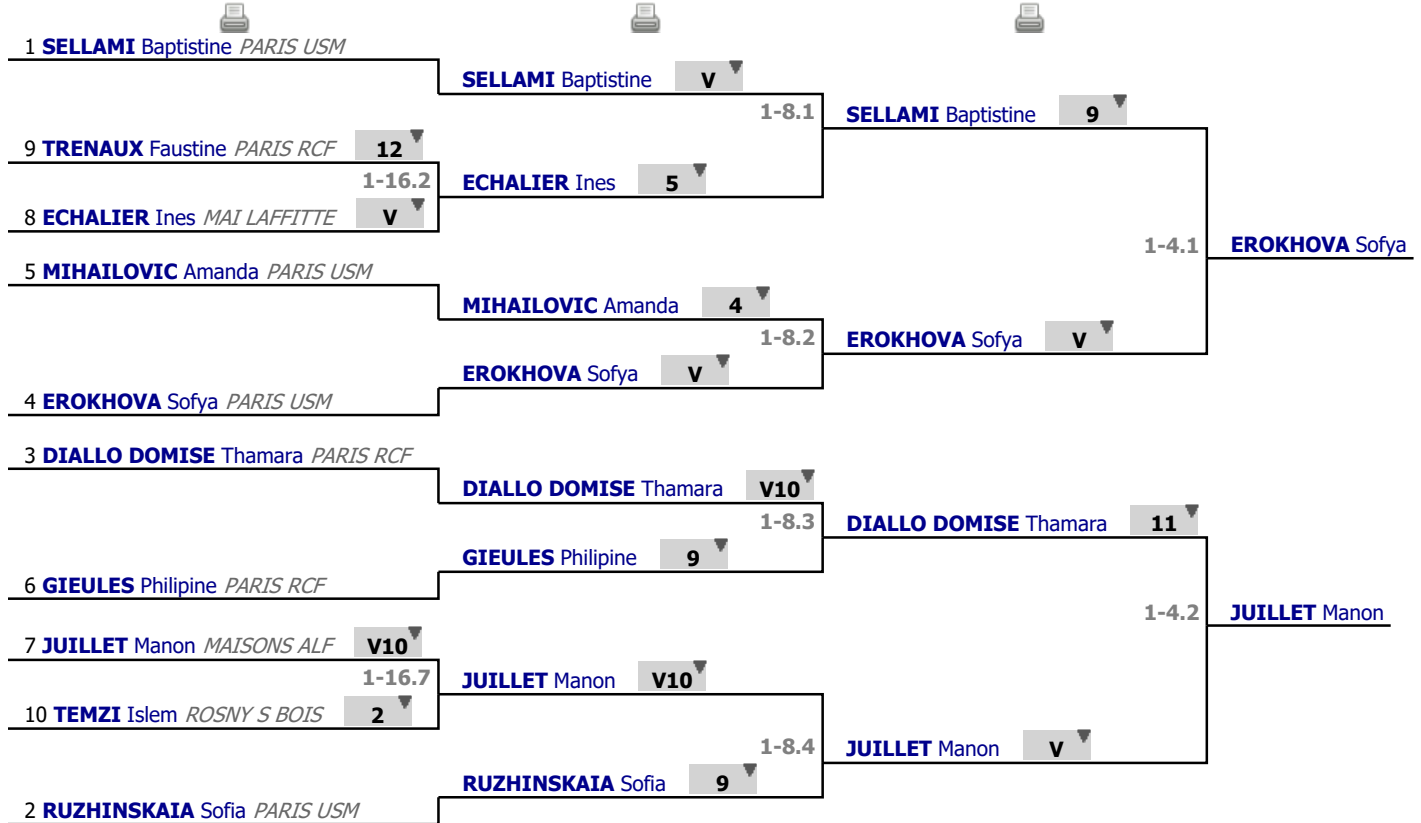

Poules
Tour n° 1
Classement

place	nom	prénom	club	indice	Touches données
1	SELLAMI	Baptistine	PARIS USM	13	20
2	RUZHINSKAIA	Sofia	PARIS USM	9	20
3	DIALLO DOMISE	Thamara	PARIS RCF	10	19
4	EROKHOVA	Sofya	PARIS USM	7	19
5	MIHAJLOVIC	Amanda	PARIS USM	1	14
6	GIEULES	Philipine	PARIS RCF	-1	15
7	JUILLET	Manon	MAISONS ALF	-2	14
8	ECHALIER	Ines	MAI LAFFITTE	-7	10
9	TRENAUX	Faustine	PARIS RCF	-13	7
10	TEMZI	Islem	ROSNY S BOIS	-17	3

Tableau

Tableau de 16

...

Demi-finale

✔ Tableau de 16

✔ Tableau de 8

✔ Demi-finale

Tableau

Finale

...

Vainqueur

✓ Finale

4 **EROKHOVA Sofya** *PARIS USM*

V

1-2.1

EROKHOVA Sofya

7 **JUILLET Manon** *MAISONS ALF*

13

Tableau

Classement

place	nom	prénom	club
1	EROKHOVA	Sofya	PARIS USM
2	JUILLET	Manon	MAISONS ALF
3	SELLAMI	Baptistine	PARIS USM
3	DIALLO DOMISE	Thamara	PARIS RCF
5	RUZHINSKAIA	Sofia	PARIS USM
6	MIHAILOVIC	Amanda	PARIS USM
7	GIEULES	Philipine	PARIS RCF
8	ECHALIER	Ines	MAI LAFFITTE
9	TRENAUX	Faustine	PARIS RCF
10	TEMZI	Islem	ROSNY S BOIS