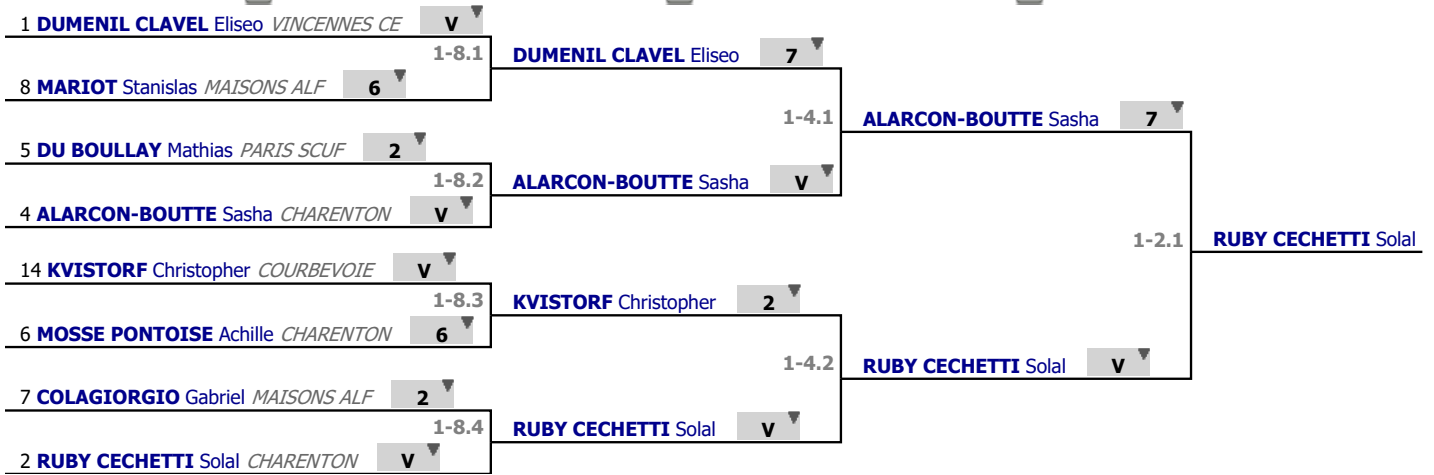

Tableau

Tableau de 64

...

Tableau de 16

✓ Tableau de 64

✓ Tableau de 32

✓ Tableau de 16

✓ Tableau de 64

✓ Tableau de 32

✓ Tableau de 16

Tableau

Tableau de 8

...

Finale

✓ Tableau de 8

✓ Demi-finale

✓ Finale

Tableau

Classement

place	nom	prénom	club
1	RUBY CECHETTI	Solal	CHARENTON
2	ALARCON-BOUTTE	Sasha	CHARENTON
3	DUMENIL CLAVEL	Eliseo	VINCENNES CE
4	KVISTORF	Christopher	COURBEVOIE
5	DU BOULLAY	Mathias	PARIS SCUF
6	MOSSE PONTOISE	Achille	CHARENTON
7	COLAGIORGIO	Gabriel	MAISONS ALF
8	MARIOT	Stanislas	MAISONS ALF
9	DUBREUIL	Gabin	CHARENTON
10	BRETON	Timothée	MAISONS ALF
11	NORMAND	Alexandre	VINCENNES CE
12	CHAPELLE	Léo	MAISONS ALF
13	ANDRIANOMBANA	Sacha	PARIS USM
14	BULTEZ	Jules	MAISONS ALF
15	DE GRAILLY	Hugo	MAISONS ALF
16	DEJEAN	Hugo	VINCENNES CE
17	ABBASSE	Haroun	CHARENTON
18	DE NICOLA	Léonardo	PARIS RCF
19	FOUQUEAU-VAZQUEZ	Kilian	PARIS USM
20	SIMOND	Gregoire	VINCENNES CE
21	VIALLE	Bastien	CLAMART CE
22	BOUABIDA	Elijah-Dinh	CHARENTON
23	GALLAIS BIANCO	Joseph	PARIS SCUF
24	WEI	Elvin	VINCENNES CE
25	NOTARIANNI FOIRET	Côme	VINCENNES CE
26	HUYNHLEBRUN	Clément	COURBEVOIE
27	BALAAZI	Samy	MAISONS ALF
28	DE ALMEIDA CONAN	Pierre	VINCENNES CE
29	PODALYDES	Georges	PARIS USM
30	BOISSY	Antoine	CHATOU
31	SIMONNET GUERRA	Oscar	CLAMART CE
32	GUILLOT	Timeo	CLAMART CE
33	BREMILTS	Martin	MAISONS ALF
34	COURTAUD	Gabin	AULNAY CE
35	DUMAS	Timothée	CLAMART CE
35	GAUDIOT	Arthur	MAISONS ALF
37	MAILLET-LERROL	Alexandre	MAISONS ALF