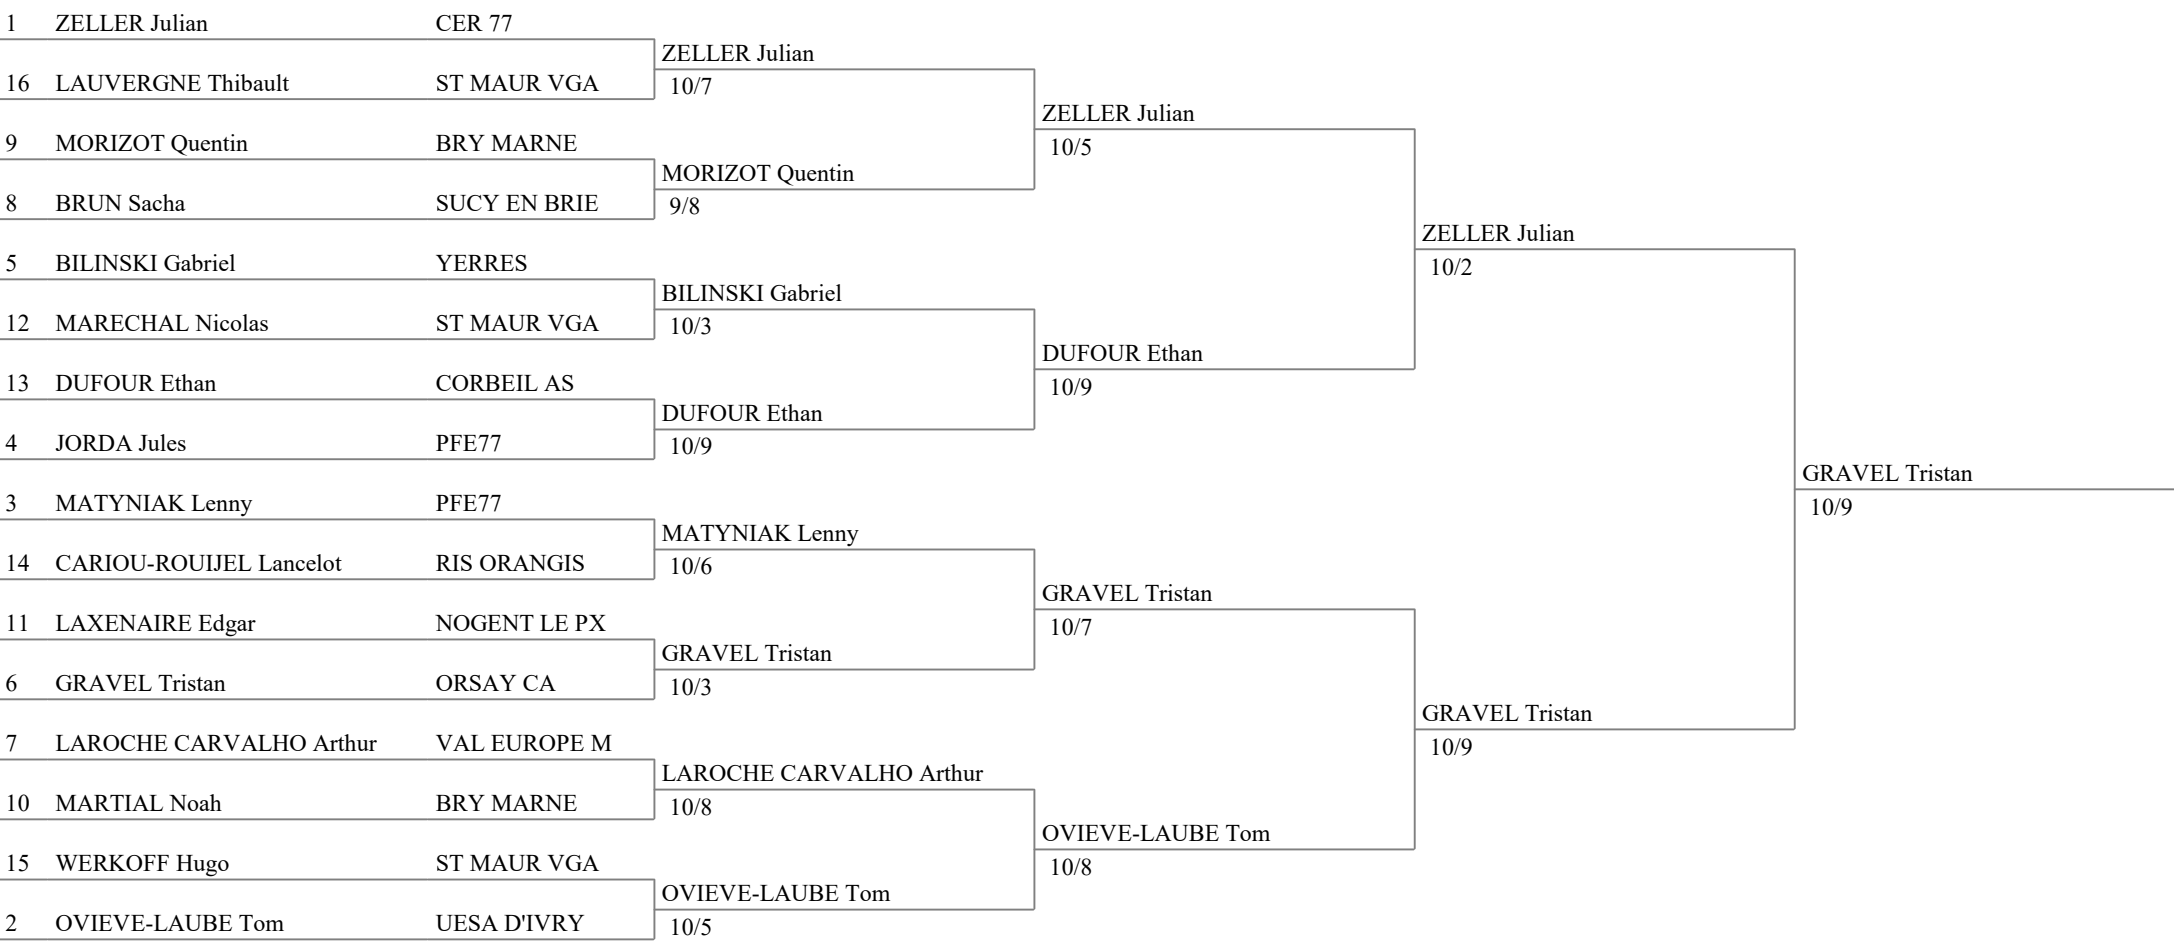

Epée Hommes M15
**** Saint-Maur ****
Le 1er décembre 2024

Classement général (ordre des rangs - 40 tireurs)

rang	nom prénom	club
1	GRAVEL Tristan	ORSAY CA
2	ZELLER Julian	CER 77
3	OVIEVE-LAUBE Tom	UESA D'IVRY
3	DUFOUR Ethan	CORBEIL AS
5	MATYNIAK Lenny	PFE77
6	BILINSKI Gabriel	YERRES
7	LAROCHE CARVALHO Arthur	VAL EUROPE M
8	MORIZOT Quentin	BRY MARNE
9	JORDA Jules	PFE77
10	MARTIAL Noah	BRY MARNE
11	MARECHAL Nicolas	ST MAUR VGA
12	WERKOFF Hugo	ST MAUR VGA
13	LAUVERGNE Thibault	ST MAUR VGA
14	CARIOU-ROUIJEL Lancelot	RIS ORANGIS
15	LAXENAIRE Edgar	NOGENT LE PX
16	BRUN Sacha	SUCY EN BRIE
17	LENOBLE Hector	BRY MARNE
18	HEITZLER Antoine	CORBEIL AS
19	DUPUY MONVILLE Paul	ST MAUR VGA
20	NIEMCZYK Hugo	VAL EUROPE M
21	NTONDELE Japhel	CER 77
22	CHABANNES CLAIRE Nathan	CER 77
23	FISCHER Raphael	ST MAUR VGA
24	VAZE Augustin	CER 77
25	HALLAIS Roman	CER 77
26	MERLOZ Andréa	ST MAUR VGA
27	JOUBERT Charlie	ST MAUR VGA
28	DHONT Léonard	ST MAUR VGA
29	CHAPELLE Hugo	SUCY EN BRIE
30	LANCHAIS Lukas	BRY MARNE
31	SZANIEC Dorian	ST MAUR VGA
32	DEZEURE Nathanaël	ST MAUR VGA
33	DELAUNE-HENRIOT Jouan	CER 77
34	JORIS Eliott	ST MAUR VGA
35	LE BARBU Aloys	VINCENNES CE
36	BERTAUX COELHO Giuliano	ST MAUR VGA
37	SADA Baptiste	VINCENNES CE
38	BILLARD Milo	VINCENNES CE
39	CHAIGNEAU Liam	LINAS LEUVIL
40	DA SILVA-DESHAYES Paul	ST MAUR VGA