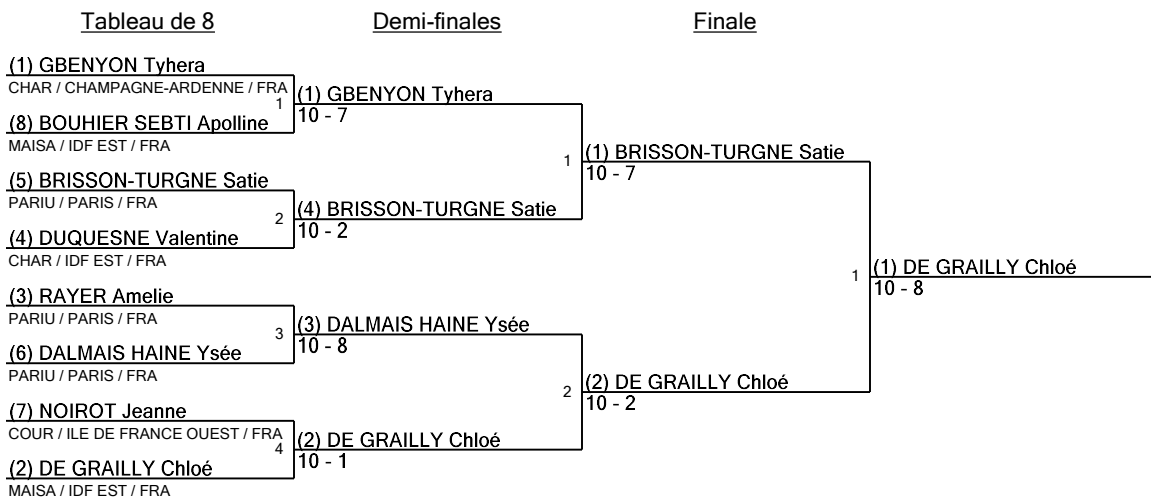

Sabre Feminin U-13

Classement initial pour Tour N° 2 - É.D.

U13WS

Tournoi : EDJ
Date : samedi 30 novembre 2024 - 14:00
Document FIE: FE_FIE_0008

Indice	Nom	Club	Ligue	Nation	V	V/M	TD	TR	Ind	Notes
1	GBENYON Tyhera	CHAR	CHAMPAGNE-ARDENNE	FRA	6	1,00	30	10	+20	Qualifié
2	DE GRAILLY Chloé	MAISA	IDF EST	FRA	5	1,00	25	9	+16	Qualifié
3	RAYER Amelie	PARIU	PARIS	FRA	5	0,83	29	16	+13	Qualifié
4	DUQUESNE Valentine	CHAR	IDF EST	FRA	5	0,83	27	14	+13	Qualifié
5	BRISSON-TURGNE Satie	PARIU	PARIS	FRA	4	0,80	22	9	+13	Qualifié
6	DALMAIS HAINE Ysée	PARIU	PARIS	FRA	4	0,67	23	14	+9	Qualifié
7	LI Chloé	COURE	IDF EST	FRA	4	0,67	23	16	+7	Qualifié
8	BOUIER SEBTI Apolline	MAISA	IDF EST	FRA	4	0,67	25	19	+6	Qualifié
9	DE LASTEYRIE Nikita	PARIR	PARIS	FRA	4	0,67	28	24	+4	Qualifié
10	NOIROT Jeanne	COUR	ILE DE FRANCE OUEST	FRA	3	0,60	20	13	+7	Qualifié
11	JARNET Elisa	CRETU	IDF EST	FRA	3	0,50	21	22	-1	Qualifié
12	PILTZ Julia	PARIR	PARIS	FRA	3	0,50	19	25	-6	Qualifié
13	SIMON Tylia	CHAR	CHAMPAGNE-ARDENNE	FRA	2	0,40	15	18	-3	Qualifié
14	SANIAL GONZALEZ Chloe	MARLRU	ILE DE FRANCE OUEST	FRA	2	0,33	18	26	-8	Qualifié
15	JOSEPH PARAGEAUD Savannah	COURE	IDF EST	FRA	1	0,20	10	22	-12	Qualifié
16	BESTEL Garance	CHAR	CHAMPAGNE-ARDENNE	FRA	1	0,17	20	25	-5	Qualifié
17	YU Martine	COURE	IDF EST	FRA	1	0,17	20	28	-8	Qualifié
18	MORAND PERRET Abby	ROSNSB	IDF EST	FRA	0	0,00	10	30	-20	Qualifié
19	ZHANG Zoé	PARIS	PARIS	FRA	0	0,00	4	25	-21	Qualifié
20	BERGER Chiara	CLAMC	ILE DE FRANCE OUEST	FRA	0	0,00	6	30	-24	Qualifié