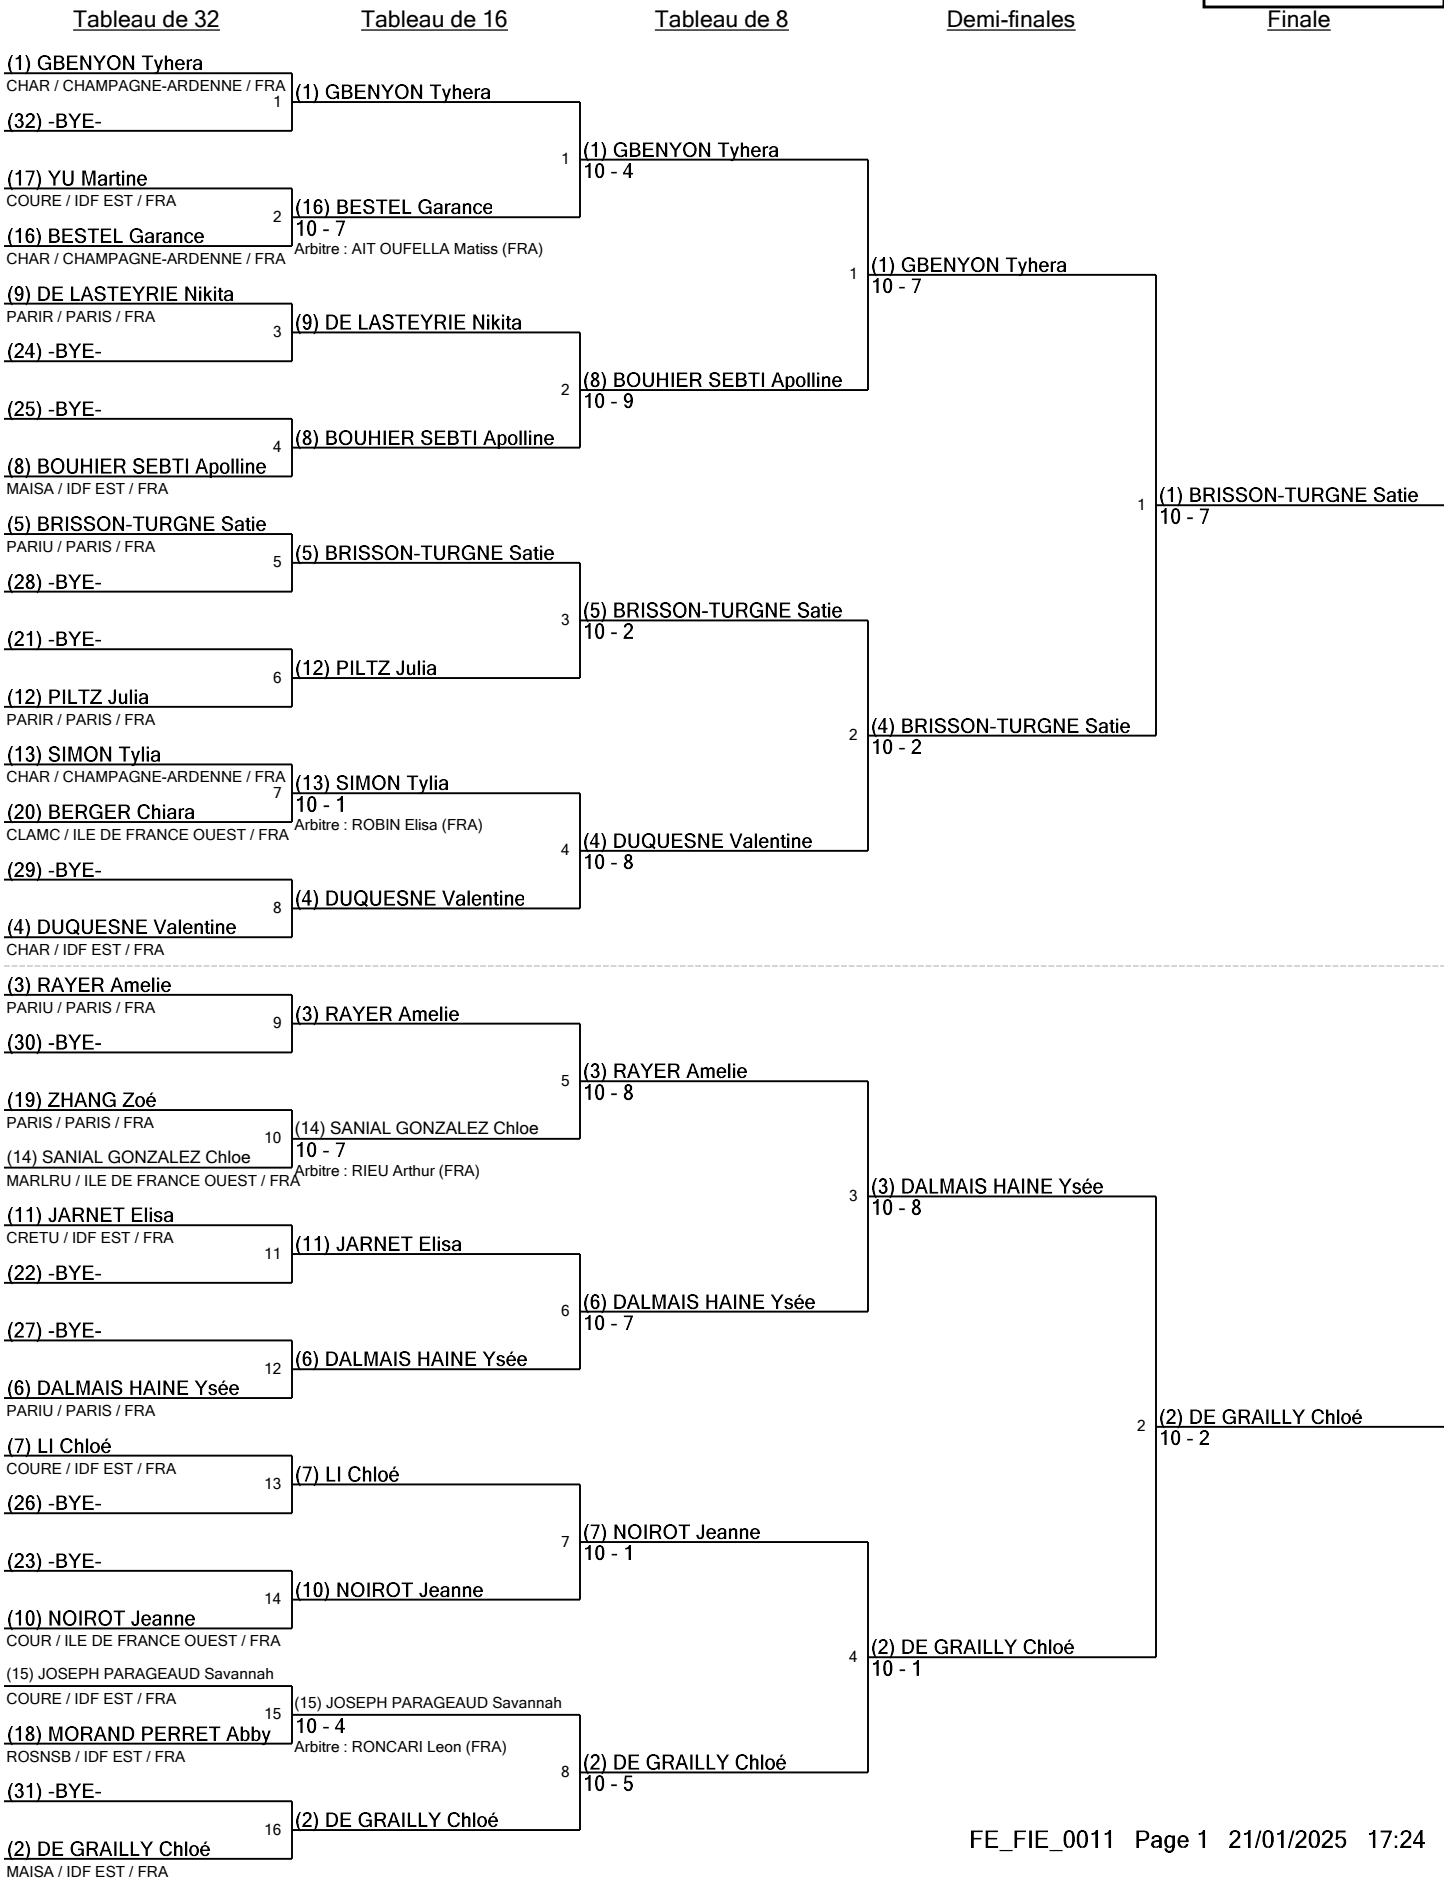

Sabre Feminin U-13

Classement initial pour Tour N° 2 - É.D.

U13WS

Tournoi : EDJ
Date : samedi 30 novembre 2024 - 14:00
Document FIE: FE_FIE_0008

Indice	Nom	Club	Ligue	Nation	V	V/M	TD	TR	Ind	Notes
1	GBENYON Tyhera	CHAR	CHAMPAGNE-ARDENNE	FRA	6	1,00	30	10	+20	Qualifié
2	DE GRAILLY Chloé	MAISA	IDF EST	FRA	5	1,00	25	9	+16	Qualifié
3	RAYER Amelie	PARIU	PARIS	FRA	5	0,83	29	16	+13	Qualifié
4	DUQUESNE Valentine	CHAR	IDF EST	FRA	5	0,83	27	14	+13	Qualifié
5	BRISSON-TURGNE Satie	PARIU	PARIS	FRA	4	0,80	22	9	+13	Qualifié
6	DALMAIS HAINE Ysée	PARIU	PARIS	FRA	4	0,67	23	14	+9	Qualifié
7	LI Chloé	COURE	IDF EST	FRA	4	0,67	23	16	+7	Qualifié
8	BOUIER SEBTI Apolline	MAISA	IDF EST	FRA	4	0,67	25	19	+6	Qualifié
9	DE LASTEYRIE Nikita	PARIR	PARIS	FRA	4	0,67	28	24	+4	Qualifié
10	NOIROT Jeanne	COUR	ILE DE FRANCE OUEST	FRA	3	0,60	20	13	+7	Qualifié
11	JARNET Elisa	CRETU	IDF EST	FRA	3	0,50	21	22	-1	Qualifié
12	PILTZ Julia	PARIR	PARIS	FRA	3	0,50	19	25	-6	Qualifié
13	SIMON Tylia	CHAR	CHAMPAGNE-ARDENNE	FRA	2	0,40	15	18	-3	Qualifié
14	SANIAL GONZALEZ Chloe	MARLRU	ILE DE FRANCE OUEST	FRA	2	0,33	18	26	-8	Qualifié
15	JOSEPH PARAGEAUD Savannah	COURE	IDF EST	FRA	1	0,20	10	22	-12	Qualifié
16	BESTEL Garance	CHAR	CHAMPAGNE-ARDENNE	FRA	1	0,17	20	25	-5	Qualifié
17	YU Martine	COURE	IDF EST	FRA	1	0,17	20	28	-8	Qualifié
18	MORAND PERRET Abby	ROSNSB	IDF EST	FRA	0	0,00	10	30	-20	Qualifié
19	ZHANG Zoé	PARIS	PARIS	FRA	0	0,00	4	25	-21	Qualifié
20	BERGER Chiara	CLAMC	ILE DE FRANCE OUEST	FRA	0	0,00	6	30	-24	Qualifié