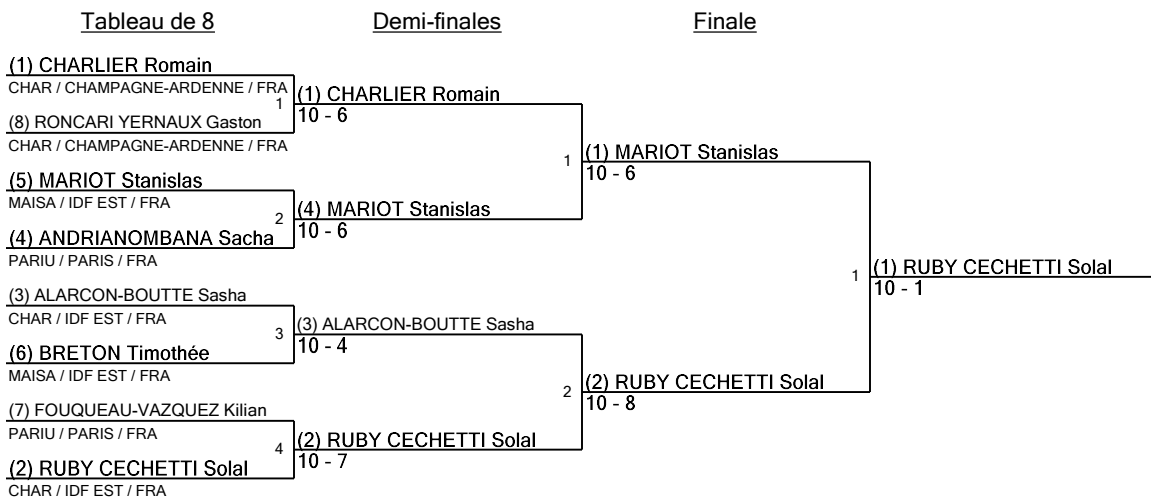

Sabre Masculin U-13

Classement initial pour Tour N° 2 - É.D.

U13MS

Tournoi : EDJ
Date : samedi 30 novembre 2024 - 14:00
Document FIE: FE_FIE_0008

Indice	Nom	Club	Ligue	Nation	V	V/M	TD	TR	Ind	Notes
1	CHARLIER Romain	CHAR	CHAMPAGNE-ARDENNE	FRA	6	1,00	30	10	+20	Qualifié
2	RUBY CECHETTI Solal	CHAR	IDF EST	FRA	5	1,00	25	5	+20	Qualifié
3	ALARCON-BOUTTE Sasha	CHAR	IDF EST	FRA	5	1,00	25	6	+19	Qualifié
4	DUBREUIL Gabin	CHAR	IDF EST	FRA	5	1,00	25	13	+12	Qualifié
5	MOSSE PONTOISE Achille	CHAR	IDF EST	FRA	5	0,83	28	15	+13	Qualifié
6	DUMENIL CLAVEL Eliseo	VINCC	IDF EST	FRA	4	0,80	24	11	+13	Qualifié
7	FOUQUEAU-VAZQUEZ Kilian	PARIU	PARIS	FRA	4	0,80	24	13	+11	Qualifié
8	RONCARI YERNAUX Gaston	CHAR	CHAMPAGNE-ARDENNE	FRA	4	0,80	21	11	+10	Qualifié
9	DE ALMEIDA CONAN Pierre	VINCC	IDF EST	FRA	4	0,80	23	14	+9	Qualifié
10T	KVISTORF Christopher	COUR	ILE DE FRANCE OUEST	FRA	4	0,80	22	16	+6	Qualifié
10T	BRETON Timothée	MAISA	IDF EST	FRA	4	0,80	22	16	+6	Qualifié
12	MARIOT Stanislas	MAISA	IDF EST	FRA	4	0,67	25	15	+10	Qualifié
13	DIQUERO Elouan	MARLRU	ILE DE FRANCE OUEST	FRA	3	0,60	22	15	+7	Qualifié
14	RIBLET Robin	CHAR	CHAMPAGNE-ARDENNE	FRA	3	0,60	23	17	+6	Qualifié
15	SYVRAIN SOLDEVILLA Maé	COUR	ILE DE FRANCE OUEST	FRA	3	0,60	22	17	+5	Qualifié
16	BRUNEAUX Ulysse	VINCC	IDF EST	FRA	3	0,60	21	19	+2	Qualifié
17T	JAYAKEETHAN Iniyane	COURE	IDF EST	FRA	3	0,60	18	16	+2	Qualifié
17T	SUCHEIX Louis-Baptiste	MAIL	IDF EST	FRA	3	0,60	18	16	+2	Qualifié
19	BOUHIER SEBTI Mederic	MAISA	CRETEIL	FRA	3	0,60	17	19	-2	Qualifié
20	ANDRIANOMBANA Sacha	PARIU	PARIS	FRA	3	0,50	20	19	+1	Qualifié
21	BOUABIDA Elijah-Dinh	CHAR	IDF EST	FRA	2	0,40	21	17	+4	Qualifié
22	ABBASSE Haroun	CHAR	IDF EST	FRA	2	0,40	21	19	+2	Qualifié
23	HUYNHLEBRUN Clément	COUR	ILE DE FRANCE OUEST	FRA	2	0,40	15	18	-3	Qualifié
24	VIALLE Bastien	CLAMC	ILE DE FRANCE OUEST	FRA	2	0,40	15	21	-6	Qualifié
25	DE GRAILLY Hugo	MAISA	IDF EST	FRA	1	0,20	16	21	-5	Qualifié
26	BOISSY Antoine	CHAT	ILE DE FRANCE OUEST	FRA	1	0,20	16	23	-7	Qualifié
27	GRONDIN Thomas	PARIU	PARIS	FRA	1	0,20	13	24	-11	Qualifié
28	MEUSNIER Robin	COURE	IDF EST	FRA	1	0,20	12	23	-11	Qualifié
29T	DUMAS Timothée	CLAMC	ILE DE FRANCE OUEST	FRA	1	0,20	12	24	-12	Qualifié
29T	DES COURTILS Henri	PARIS	PARIS	FRA	1	0,20	12	24	-12	Qualifié
31	DEJEAN Hugo	VINCC	IDF EST	FRA	1	0,20	8	24	-16	Qualifié
32	FERREIRA LE PEUCH Léo	COURE	IDF EST	FRA	1	0,17	16	29	-13	Qualifié
33	FIEVET Hector	CHAT	ILE DE FRANCE OUEST	FRA	1	0,17	14	27	-13	Qualifié
34	CARLIER Hugo	MARLRU	ILE DE FRANCE OUEST	FRA	1	0,17	11	29	-18	Qualifié
35	COURTAUD Gabin	AULNC	IDF EST	FRA	0	0,00	10	25	-15	Qualifié
36	PODALYDES Georges	PARIU	PARIS	FRA	0	0,00	8	25	-17	Qualifié
37	COUELLE Gabriel	PARIR	PARIS	FRA	0	0,00	6	25	-19	Qualifié