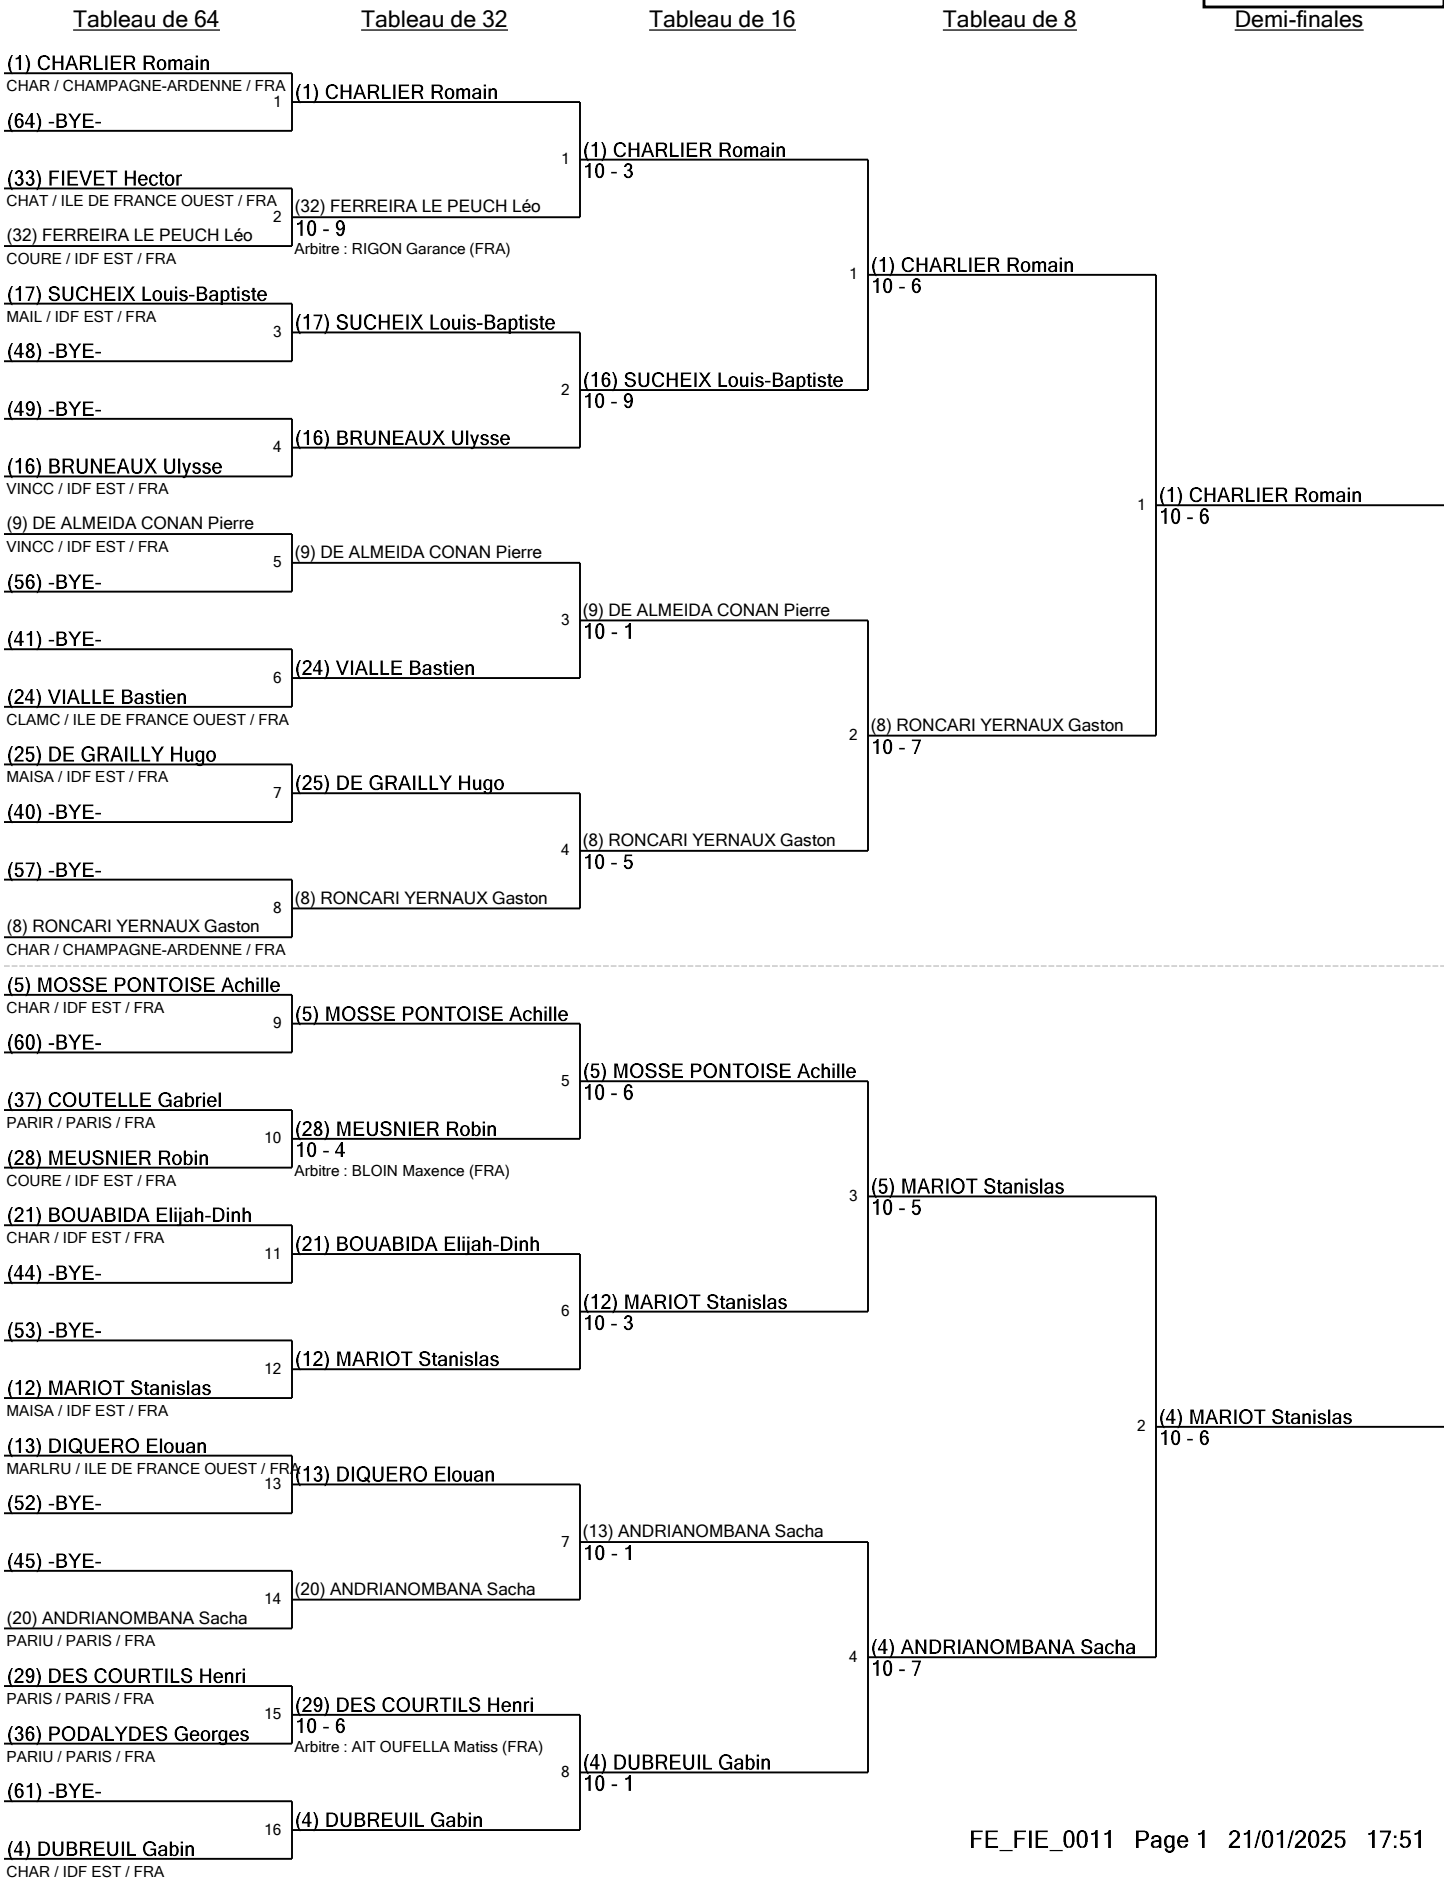

Sabre Masculin U-13

Classement initial pour Tour N° 2 - É.D.

U13MS

Tournoi : EDJ
Date : samedi 30 novembre 2024 - 14:00
Document FIE: FE_FIE_0008

Indice	Nom	Club	Ligue	Nation	V	V/M	TD	TR	Ind	Notes
1	CHARLIER Romain	CHAR	CHAMPAGNE-ARDENNE	FRA	6	1,00	30	10	+20	Qualifié
2	RUBY CECHETTI Solal	CHAR	IDF EST	FRA	5	1,00	25	5	+20	Qualifié
3	ALARCON-BOUTTE Sasha	CHAR	IDF EST	FRA	5	1,00	25	6	+19	Qualifié
4	DUBREUIL Gabin	CHAR	IDF EST	FRA	5	1,00	25	13	+12	Qualifié
5	MOSSE PONTOISE Achille	CHAR	IDF EST	FRA	5	0,83	28	15	+13	Qualifié
6	DUMENIL CLAVEL Eliseo	VINCC	IDF EST	FRA	4	0,80	24	11	+13	Qualifié
7	FOUQUEAU-VAZQUEZ Kilian	PARIU	PARIS	FRA	4	0,80	24	13	+11	Qualifié
8	RONCARI YERNAUX Gaston	CHAR	CHAMPAGNE-ARDENNE	FRA	4	0,80	21	11	+10	Qualifié
9	DE ALMEIDA CONAN Pierre	VINCC	IDF EST	FRA	4	0,80	23	14	+9	Qualifié
10T	KVISTORF Christopher	COUR	ILE DE FRANCE OUEST	FRA	4	0,80	22	16	+6	Qualifié
10T	BRETON Timothée	MAISA	IDF EST	FRA	4	0,80	22	16	+6	Qualifié
12	MARIOT Stanislas	MAISA	IDF EST	FRA	4	0,67	25	15	+10	Qualifié
13	DIQUERO Elouan	MARLRU	ILE DE FRANCE OUEST	FRA	3	0,60	22	15	+7	Qualifié
14	RIBLET Robin	CHAR	CHAMPAGNE-ARDENNE	FRA	3	0,60	23	17	+6	Qualifié
15	SYVRAIN SOLDEVILLA Maé	COUR	ILE DE FRANCE OUEST	FRA	3	0,60	22	17	+5	Qualifié
16	BRUNEAUX Ulysse	VINCC	IDF EST	FRA	3	0,60	21	19	+2	Qualifié
17T	JAYAKEETHAN Iniyane	COURE	IDF EST	FRA	3	0,60	18	16	+2	Qualifié
17T	SUCHEIX Louis-Baptiste	MAIL	IDF EST	FRA	3	0,60	18	16	+2	Qualifié
19	BOUHIER SEBTI Mederic	MAISA	CRETEIL	FRA	3	0,60	17	19	-2	Qualifié
20	ANDRIANOMBANA Sacha	PARIU	PARIS	FRA	3	0,50	20	19	+1	Qualifié
21	BOUABIDA Elijah-Dinh	CHAR	IDF EST	FRA	2	0,40	21	17	+4	Qualifié
22	ABBASSE Haroun	CHAR	IDF EST	FRA	2	0,40	21	19	+2	Qualifié
23	HUYNHLEBRUN Clément	COUR	ILE DE FRANCE OUEST	FRA	2	0,40	15	18	-3	Qualifié
24	VIALLE Bastien	CLAMC	ILE DE FRANCE OUEST	FRA	2	0,40	15	21	-6	Qualifié
25	DE GRAILLY Hugo	MAISA	IDF EST	FRA	1	0,20	16	21	-5	Qualifié
26	BOISSY Antoine	CHAT	ILE DE FRANCE OUEST	FRA	1	0,20	16	23	-7	Qualifié
27	GRONDIN Thomas	PARIU	PARIS	FRA	1	0,20	13	24	-11	Qualifié
28	MEUSNIER Robin	COURE	IDF EST	FRA	1	0,20	12	23	-11	Qualifié
29T	DUMAS Timothée	CLAMC	ILE DE FRANCE OUEST	FRA	1	0,20	12	24	-12	Qualifié
29T	DES COURTILS Henri	PARIS	PARIS	FRA	1	0,20	12	24	-12	Qualifié
31	DEJEAN Hugo	VINCC	IDF EST	FRA	1	0,20	8	24	-16	Qualifié
32	FERREIRA LE PEUCH Léo	COURE	IDF EST	FRA	1	0,17	16	29	-13	Qualifié
33	FIEVET Hector	CHAT	ILE DE FRANCE OUEST	FRA	1	0,17	14	27	-13	Qualifié
34	CARLIER Hugo	MARLRU	ILE DE FRANCE OUEST	FRA	1	0,17	11	29	-18	Qualifié
35	COURTAUD Gabin	AULNC	IDF EST	FRA	0	0,00	10	25	-15	Qualifié
36	PODALYDES Georges	PARIU	PARIS	FRA	0	0,00	8	25	-17	Qualifié
37	COUELLE Gabriel	PARIR	PARIS	FRA	0	0,00	6	25	-19	Qualifié