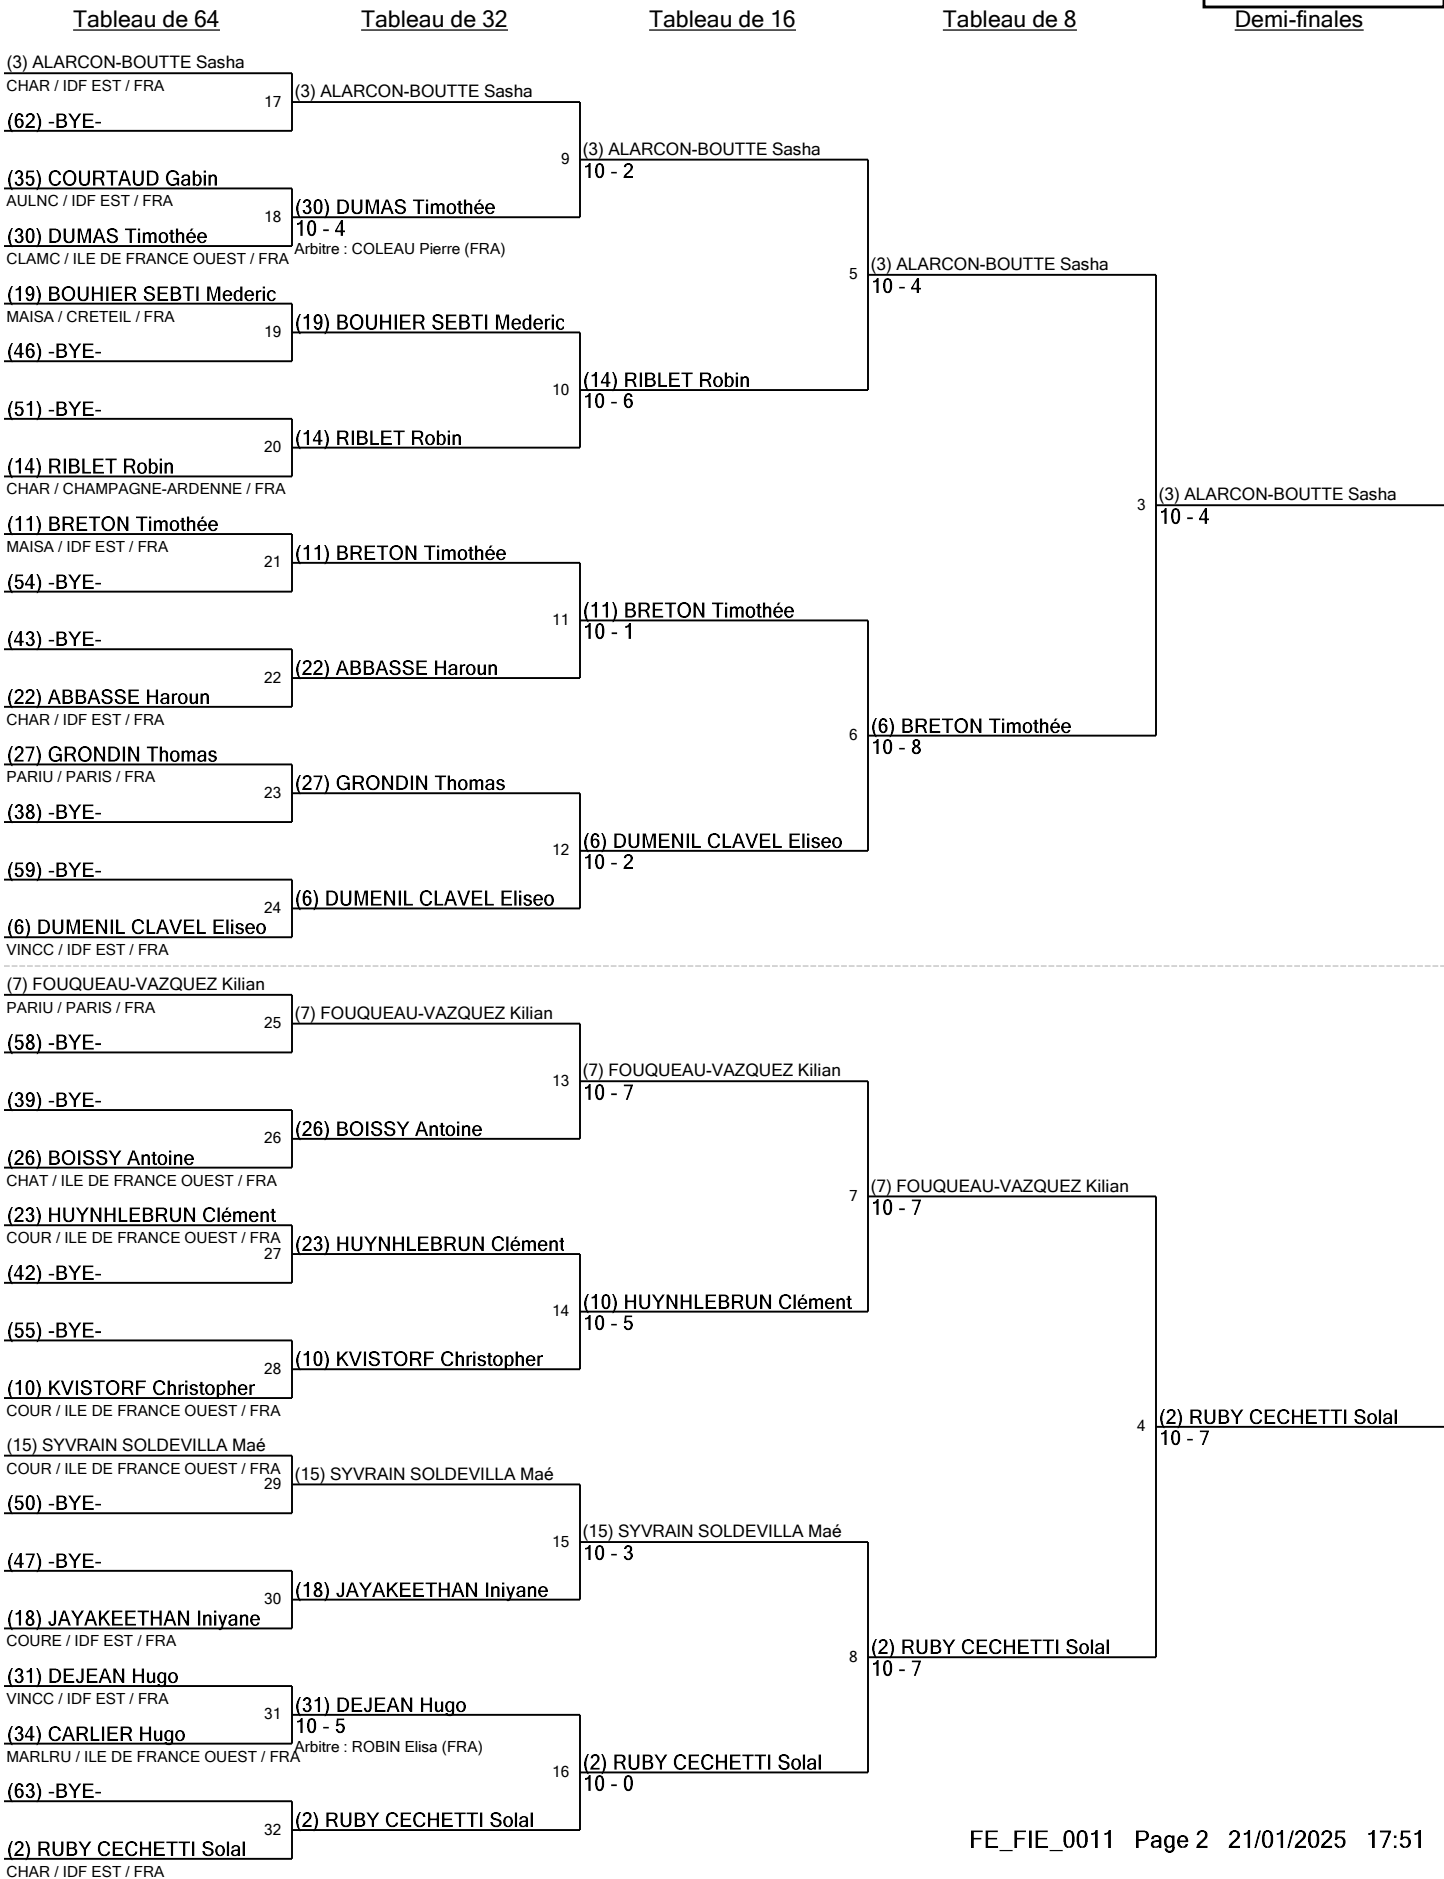

Sabre Masculin U-13

Classement initial pour Tour N° 2 - É.D.

U13MS

Tournoi : EDJ
Date : samedi 30 novembre 2024 - 14:00
Document FIE: FE_FIE_0008

Indice	Nom	Club	Ligue	Nation	V	V/M	TD	TR	Ind	Notes
1	CHARLIER Romain	CHAR	CHAMPAGNE-ARDENNE	FRA	6	1,00	30	10	+20	Qualifié
2	RUBY CECHETTI Solal	CHAR	IDF EST	FRA	5	1,00	25	5	+20	Qualifié
3	ALARCON-BOUTTE Sasha	CHAR	IDF EST	FRA	5	1,00	25	6	+19	Qualifié
4	DUBREUIL Gabin	CHAR	IDF EST	FRA	5	1,00	25	13	+12	Qualifié
5	MOSSE PONTOISE Achille	CHAR	IDF EST	FRA	5	0,83	28	15	+13	Qualifié
6	DUMENIL CLAVEL Eliseo	VINCC	IDF EST	FRA	4	0,80	24	11	+13	Qualifié
7	FOUQUEAU-VAZQUEZ Kilian	PARIU	PARIS	FRA	4	0,80	24	13	+11	Qualifié
8	RONCARI YERNAUX Gaston	CHAR	CHAMPAGNE-ARDENNE	FRA	4	0,80	21	11	+10	Qualifié
9	DE ALMEIDA CONAN Pierre	VINCC	IDF EST	FRA	4	0,80	23	14	+9	Qualifié
10T	KVISTORF Christopher	COUR	ILE DE FRANCE OUEST	FRA	4	0,80	22	16	+6	Qualifié
10T	BRETON Timothée	MAISA	IDF EST	FRA	4	0,80	22	16	+6	Qualifié
12	MARIOT Stanislas	MAISA	IDF EST	FRA	4	0,67	25	15	+10	Qualifié
13	DIQUERO Elouan	MARLRU	ILE DE FRANCE OUEST	FRA	3	0,60	22	15	+7	Qualifié
14	RIBLET Robin	CHAR	CHAMPAGNE-ARDENNE	FRA	3	0,60	23	17	+6	Qualifié
15	SYVRAIN SOLDEVILLA Maé	COUR	ILE DE FRANCE OUEST	FRA	3	0,60	22	17	+5	Qualifié
16	BRUNEAUX Ulysse	VINCC	IDF EST	FRA	3	0,60	21	19	+2	Qualifié
17T	JAYAKEETHAN Iniyane	COURE	IDF EST	FRA	3	0,60	18	16	+2	Qualifié
17T	SUCHEIX Louis-Baptiste	MAIL	IDF EST	FRA	3	0,60	18	16	+2	Qualifié
19	BOUHIER SEBTI Mederic	MAISA	CRETEIL	FRA	3	0,60	17	19	-2	Qualifié
20	ANDRIANOMBANA Sacha	PARIU	PARIS	FRA	3	0,50	20	19	+1	Qualifié
21	BOUABIDA Elijah-Dinh	CHAR	IDF EST	FRA	2	0,40	21	17	+4	Qualifié
22	ABBASSE Haroun	CHAR	IDF EST	FRA	2	0,40	21	19	+2	Qualifié
23	HUYNHLEBRUN Clément	COUR	ILE DE FRANCE OUEST	FRA	2	0,40	15	18	-3	Qualifié
24	VIALLE Bastien	CLAMC	ILE DE FRANCE OUEST	FRA	2	0,40	15	21	-6	Qualifié
25	DE GRAILLY Hugo	MAISA	IDF EST	FRA	1	0,20	16	21	-5	Qualifié
26	BOISSY Antoine	CHAT	ILE DE FRANCE OUEST	FRA	1	0,20	16	23	-7	Qualifié
27	GRONDIN Thomas	PARIU	PARIS	FRA	1	0,20	13	24	-11	Qualifié
28	MEUSNIER Robin	COURE	IDF EST	FRA	1	0,20	12	23	-11	Qualifié
29T	DUMAS Timothée	CLAMC	ILE DE FRANCE OUEST	FRA	1	0,20	12	24	-12	Qualifié
29T	DES COURTILS Henri	PARIS	PARIS	FRA	1	0,20	12	24	-12	Qualifié
31	DEJEAN Hugo	VINCC	IDF EST	FRA	1	0,20	8	24	-16	Qualifié
32	FERREIRA LE PEUCH Léo	COURE	IDF EST	FRA	1	0,17	16	29	-13	Qualifié
33	FIEVET Hector	CHAT	ILE DE FRANCE OUEST	FRA	1	0,17	14	27	-13	Qualifié
34	CARLIER Hugo	MARLRU	ILE DE FRANCE OUEST	FRA	1	0,17	11	29	-18	Qualifié
35	COURTAUD Gabin	AULNC	IDF EST	FRA	0	0,00	10	25	-15	Qualifié
36	PODALYDES Georges	PARIU	PARIS	FRA	0	0,00	8	25	-17	Qualifié
37	COUELLE Gabriel	PARIR	PARIS	FRA	0	0,00	6	25	-19	Qualifié