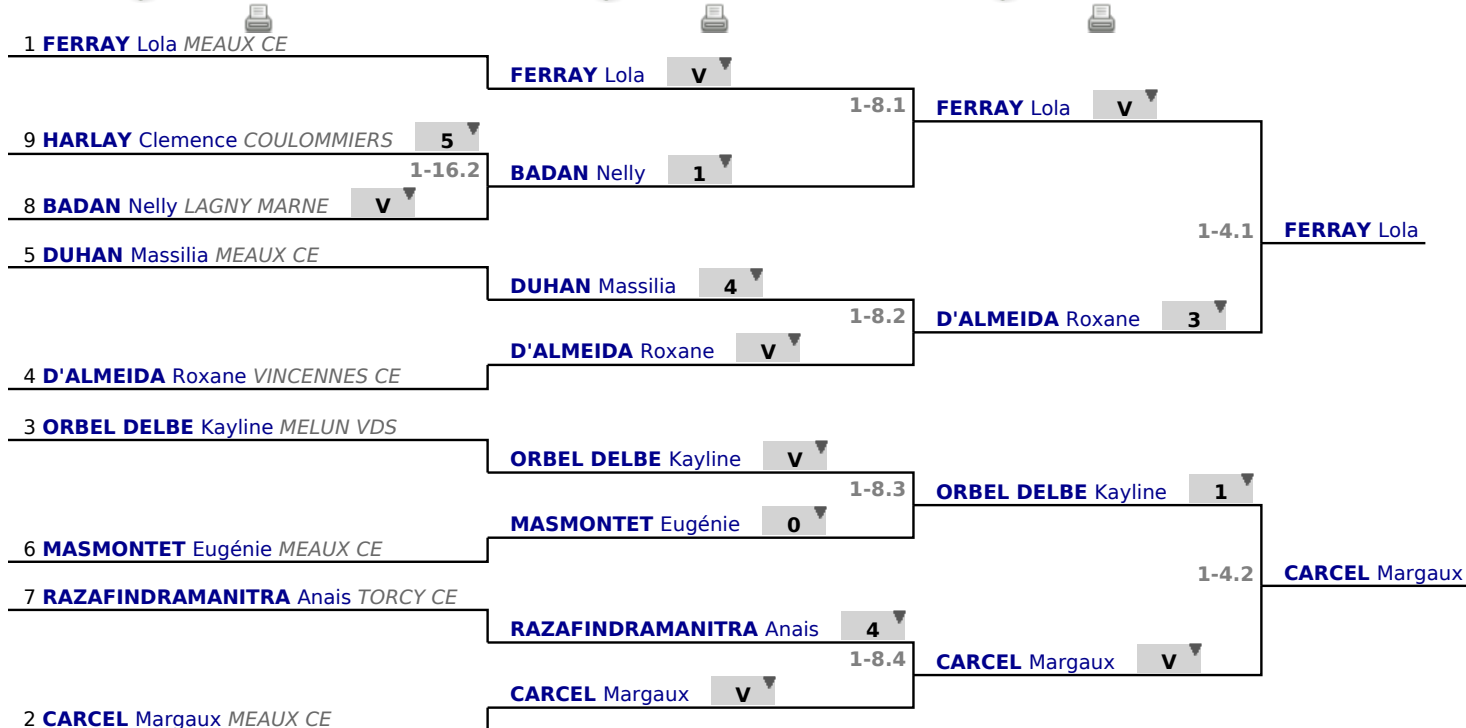

Poules
Tour n° 1
Classement

place	nom	prénom	club	poule n°	Vict./Matches (%)	indice	Touches données
1	FERRAY	Lola	MEAUX CE	1	1000	16	16
2	CARCEL	Margaux	MEAUX CE	2	1000	7	12
3	ORBEL DELBE	Kayline	MELUN VDS	1	750	-1	12
4	D'ALMEIDA	Roxane	VINCENNES CE	2	666	6	11
5	DUHAN	Massilia	MEAUX CE	1	500	0	11
6	MASMONTET	Eugénie	MEAUX CE	2	333	-2	6
7	RAZAFINDRAMANITRA	Anais	TORCY CE	1	250	-7	8
8	BADAN	Nelly	LAGNY MARNE	1	0	-8	8
9	HARLAY	Clemence	COULOMMIERS	2	0	-11	1

Tableau

Tableau de 16

...

Demi-finale

✔ Tableau de 16

✔ Tableau de 8

✔ Demi-finale

Tableau
Finale
...
Vainqueur

✓ **Finale**

1 **FERRAY** Lola MEAUX CE **V**

1-2.1

FERRAY Lola

2 **CARCEL** Margaux MEAUX CE **2**

Tableau

Classement

place	nom	prénom	club
1	FERRAY	Lola	MEAUX CE
2	CARCEL	Margaux	MEAUX CE
3	ORBEL DELBE	Kayline	MELUN VDS
3	D'ALMEIDA	Roxane	VINCENNES CE
5	DUHAN	Massilia	MEAUX CE
6	MASMONTET	Eugénie	MEAUX CE
7	RAZAFINDRAMANITRA	Anais	TORCY CE
8	BADAN	Nelly	LAGNY MARNE
9	HARLAY	Clemence	COULOMMIERS