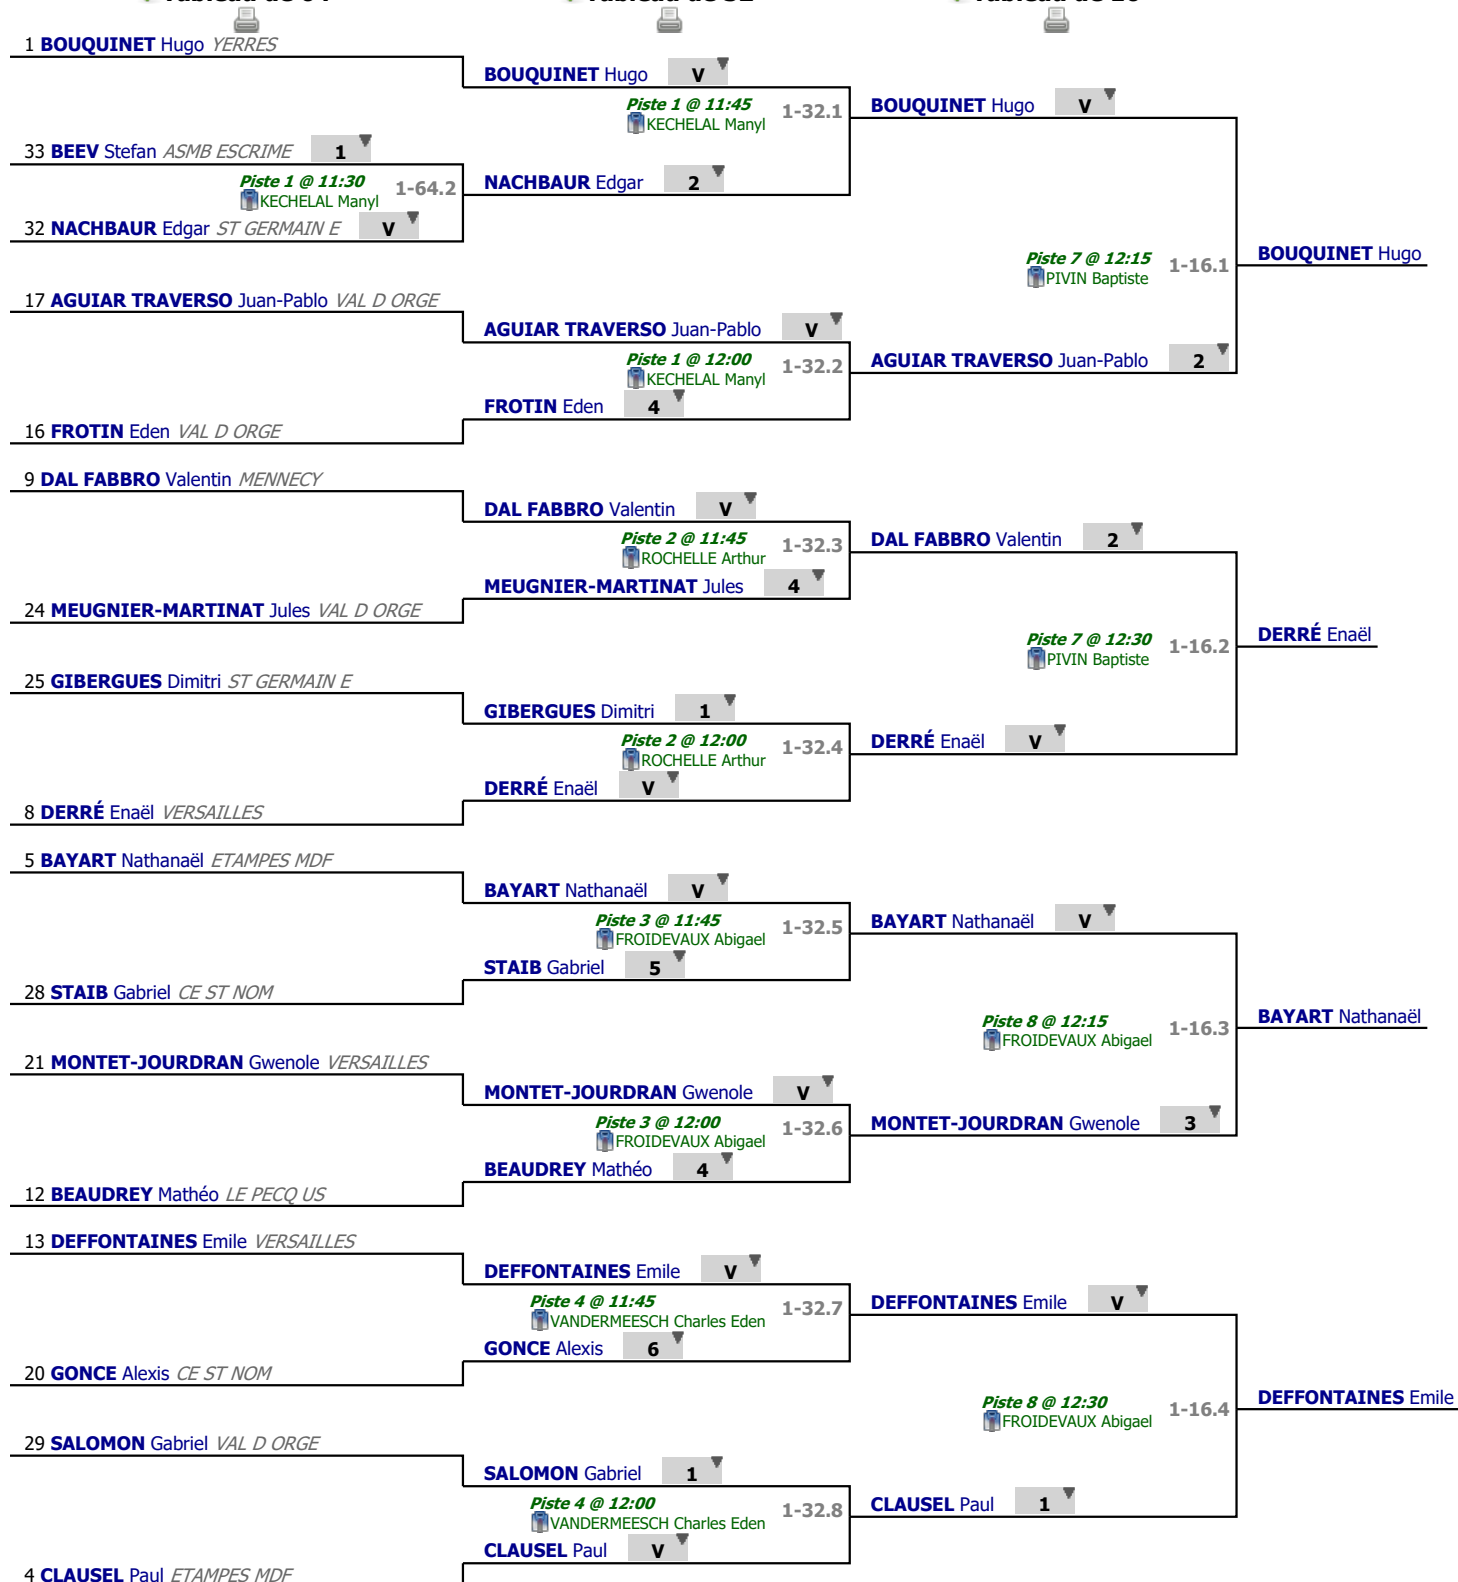

Tableau

Tableau de 64

...

Tableau de 16

✔ Tableau de 64

✔ Tableau de 32

✔ Tableau de 16

✔ Tableau de 64

✔ Tableau de 32

✔ Tableau de 16

3	HOFFMANN Cyril ASMB ESCRIME	HOFFMANN Cyril	V		HOFFMANN Cyril	V	
30	MOUTOU Evan YERRES	MOUTOU Evan	0	Piste 5 @ 11:45 TUYBENS Raphaël 1-32.9			
19	LALANNE Hugo ST GERMAIN E	LALANNE Hugo	V			Piste 9 @ 12:15 TUYBENS Raphaël 1-16.5	HOFFMANN Cyril
14	MARTINE Balthazar CE ST NOM	MARTINE Balthazar	6	Piste 5 @ 12:00 TUYBENS Raphaël 1-32.10	LALANNE Hugo	2	
11	PIVIN Louis ETAMPES MDF	PIVIN Louis	7				
22	AMBRY CASSAN Eden VAL D ORGE	AMBRY CASSAN Eden	V	Piste 6 @ 11:45 AOUDIA Aylene 1-32.11	AMBRY CASSAN Eden	V	
27	MOULIN CARRO Léo HOUILLES	MOULIN CARRO Léo	4			Piste 9 @ 12:30 TUYBENS Raphaël 1-16.6	AMBRY CASSAN Eden
6	VANDERMEERSCH Ruben ASMB ESCRIME	VANDERMEERSCH Ruben	V	Piste 6 @ 12:00 AOUDIA Aylene 1-32.12	VANDERMEERSCH Ruben	6	
7	MEUGNIER-MARTINAT Emile VAL D ORGE	MEUGNIER-MARTINAT Emile	V				
26	BUSA BORTOLI Maxime VAL D ORGE	BUSA BORTOLI Maxime	5	Piste 7 @ 11:45 LAUZIER Jeanne 1-32.13	MEUGNIER-MARTINAT Emile	V	
23	ROLAND Maxime HOUILLES	ROLAND Maxime	2			Piste 10 @ 12:15 ROCHELLE Arthur 1-16.7	MEUGNIER-MARTINAT Em
10	KECHELAL Nayel VAL D ORGE	KECHELAL Nayel	V	Piste 7 @ 12:00 LAUZIER Jeanne 1-32.14	KECHELAL Nayel	7	
15	ALLEMANDI Shayan YERRES	ALLEMANDI Shayan	V				
18	DU BOURG Camille VERSAILLES	DU BOURG Camille	6	Piste 8 @ 11:45 PIVIN Baptiste 1-32.15	ALLEMANDI Shayan	2	
31	DURVYE Jacques VERSAILLES	DURVYE Jacques	1	Piste 3 @ 11:30 FROIDEVAUX Abigaël 1-64.31			
34	REBOUD Clement VERSAILLES	REBOUD Clement	7			Piste 10 @ 12:30 ROCHELLE Arthur 1-16.8	ROCHELLE Cyprien
2	ROCHELLE Cyprien ASMB ESCRIME	ROCHELLE Cyprien	V	Piste 8 @ 12:00 PIVIN Baptiste 1-32.16	ROCHELLE Cyprien	V	