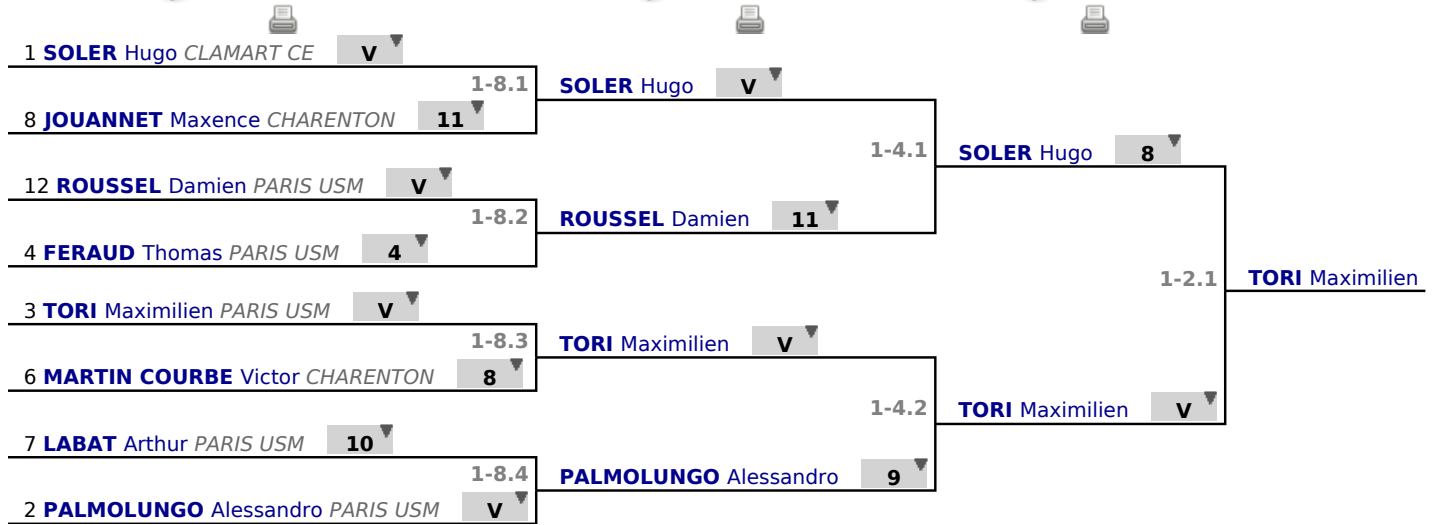

Tableau

Tableau de 8

...

Finale

✓ Tableau de 8

✓ Demi-finale

✓ Finale

Tableau

Classement

place	nom	prénom	club
1	TORI	Maximilien	PARIS USM
2	SOLER	Hugo	CLAMART CE
3	PALMOLUNGO	Alessandro	PARIS USM
3	ROUSSEL	Damien	PARIS USM
5	FERAUD	Thomas	PARIS USM
6	MARTIN COURBE	Victor	CHARENTON
7	LABAT	Arthur	PARIS USM
8	JOUANNET	Maxence	CHARENTON
9	GIRARD	Remi	MAISONS ALF
10	CHIVORET	Basile	CHARENTON
11	FLORY	Pierre Elisee	CLAMART CE
12	ROUVIERE	Louis	MAISONS ALF
13	RIEU	Gabriel	CHARENTON
14	GIACOBBO	Remy	PARIS USM
15	LAMEZEC	Andre	PARIS USM
16	DOMINGUES	Tiago	COURTRY ESC
17	BARBAROUX	Leo Paul	PARIS USM
18	HAUVETTE	Maxence	MAI LAFFITTE
19	PONS	Matteo	MAISONS ALF
20	LUNEAU	Aurelien	LEVALLOIS
21	MUGNIER	Antoine	PARIS SCUF
22	BERTINI	Marc	PARIS USM
23	LENOIR	Adrien	MAI LAFFITTE
24	MLAYAH	Ahmed Maher	PARIS SCUF
25	LITTNER	Eloi	CLAMART CE
26	FAURE	Antonin	GIF SUR YVET
27	TASSO	Fabien	PARIS USM
28	RINCHEVAL	Antoine	GUYANCOURT
29	BRIZEZ	Florian	MAUREPAS MDF
30	NGUYEN VAN	Constantin	PARIS SCUF
31	KRETZ	Hugo	PARIS RCF
32	DELAPLACE	Jean	PARIS RCF
33	JARRY	Pierre	CERGY CE
34	REGIN	Florian	PARIS RCF
35	PECQUEUX	Dorian	PARIS RCF
36	FONTALBA	Noé	PARIS USM
37	PEREIRA DA SILVA	Kevin	CLAMART CE
38	CARMONA	Paco	COURTRY ESC
39	DAVID	Théo	PARIS SCUF
40	DREZET	Timothe	PARIS SCUF
41	JARRY	Alexis	CERGY CE
42	NIZARD	Jonas	CERGY CE
43	GEORGES	Maxime	MAUREPAS MDF
44	DELORME	Alexandre	VINCENNES CE