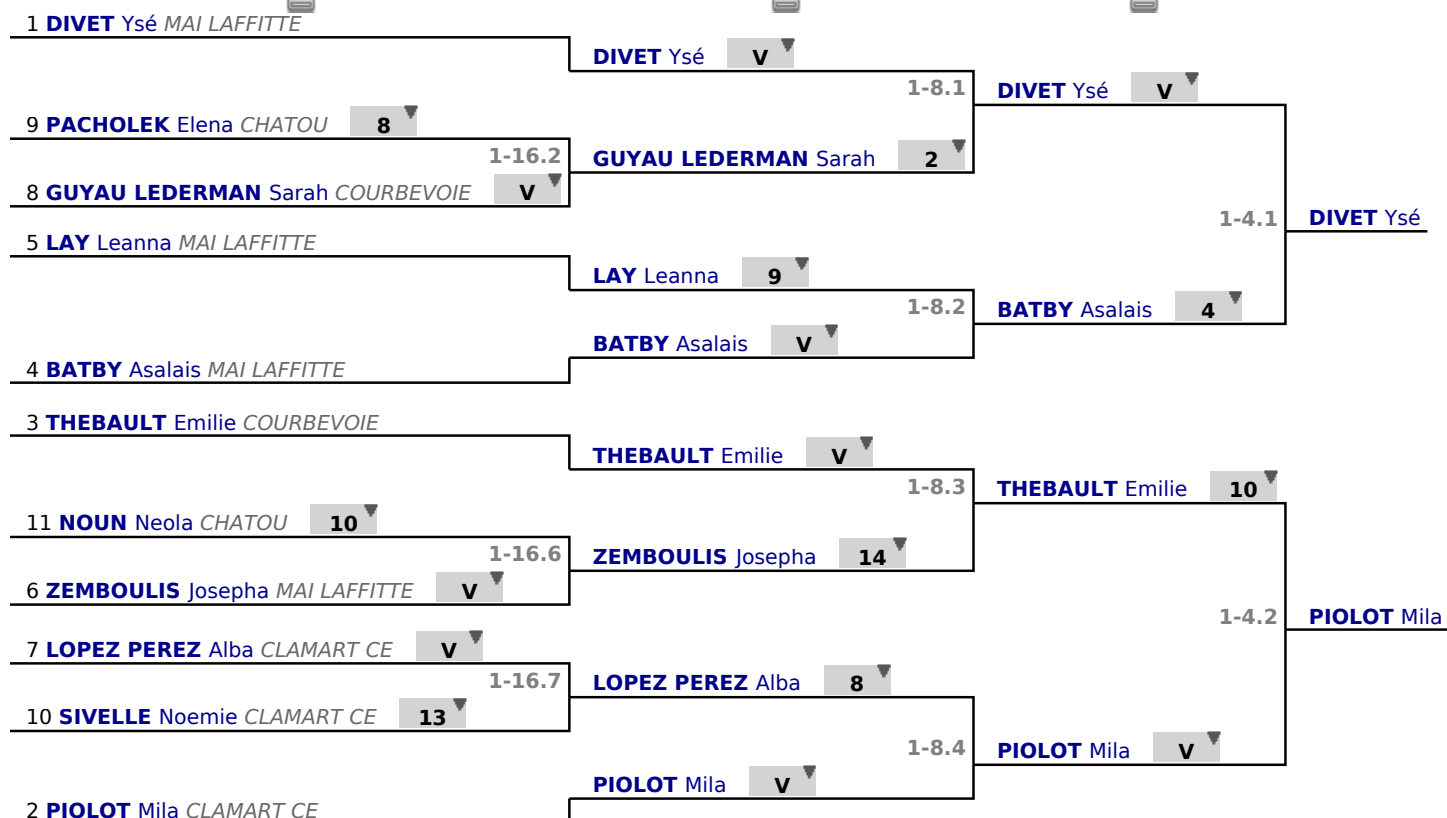

Poules

Tour n° 1

Classement

place	nom	prénom	club	poule n°	Vict./Matches (‰)	indice	Touches données
1	DIVET	Ysé	MAI LAFFITTE	1	1000	13	25
2	PILOT	Mila	CLAMART CE	2	1000	11	20
3	THEBAULT	Emilie	COURBEVOIE	1	800	6	22
4	BATBY	Asalais	MAI LAFFITTE	2	750	8	17
5	LAY	Leanna	MAI LAFFITTE	1	600	3	22
6	ZEMBOULIS	Josepha	MAI LAFFITTE	2	500	-1	12
7	LOPEZ PEREZ	Alba	CLAMART CE	1	400	-4	18
8	GUYAU LEDERMAN	Sarah	COURBEVOIE	2	250	-7	11
9	PACHOLEK	Elena	CHATOU	1	200	-9	13
10	SIVELLE	Noemie	CLAMART CE	1	0	-9	16
11	NOUN	Neola	CHATOU	2	0	-11	9

Tableau

Tableau de 16

...

Demi-finale

✓ Tableau de 16

✓ Tableau de 8

✓ Demi-finale

Tableau

Finale

...

Vainqueur

✓ Finale

1 **DIVET** Ysé MAI LAFFITTE

V

1-2.1

DIVET Ysé

2 **PIOLOT** Mila CLAMART CE

13

Tableau

Classement

place	nom	prénom	club
1	DIVET	Ysé	MAI LAFFITTE
2	PILOT	Mila	CLAMART CE
3	THEBAULT	Emilie	COURBEVOIE
3	BATBY	Asalais	MAI LAFFITTE
5	LAY	Leanna	MAI LAFFITTE
6	ZEMBOULIS	Josepha	MAI LAFFITTE
7	LOPEZ PEREZ	Alba	CLAMART CE
8	GUYAU LEDERMAN	Sarah	COURBEVOIE
9	PACHOLEK	Elena	CHATOU
10	SIVELLE	Noemie	CLAMART CE
11	NOUN	Neola	CHATOU