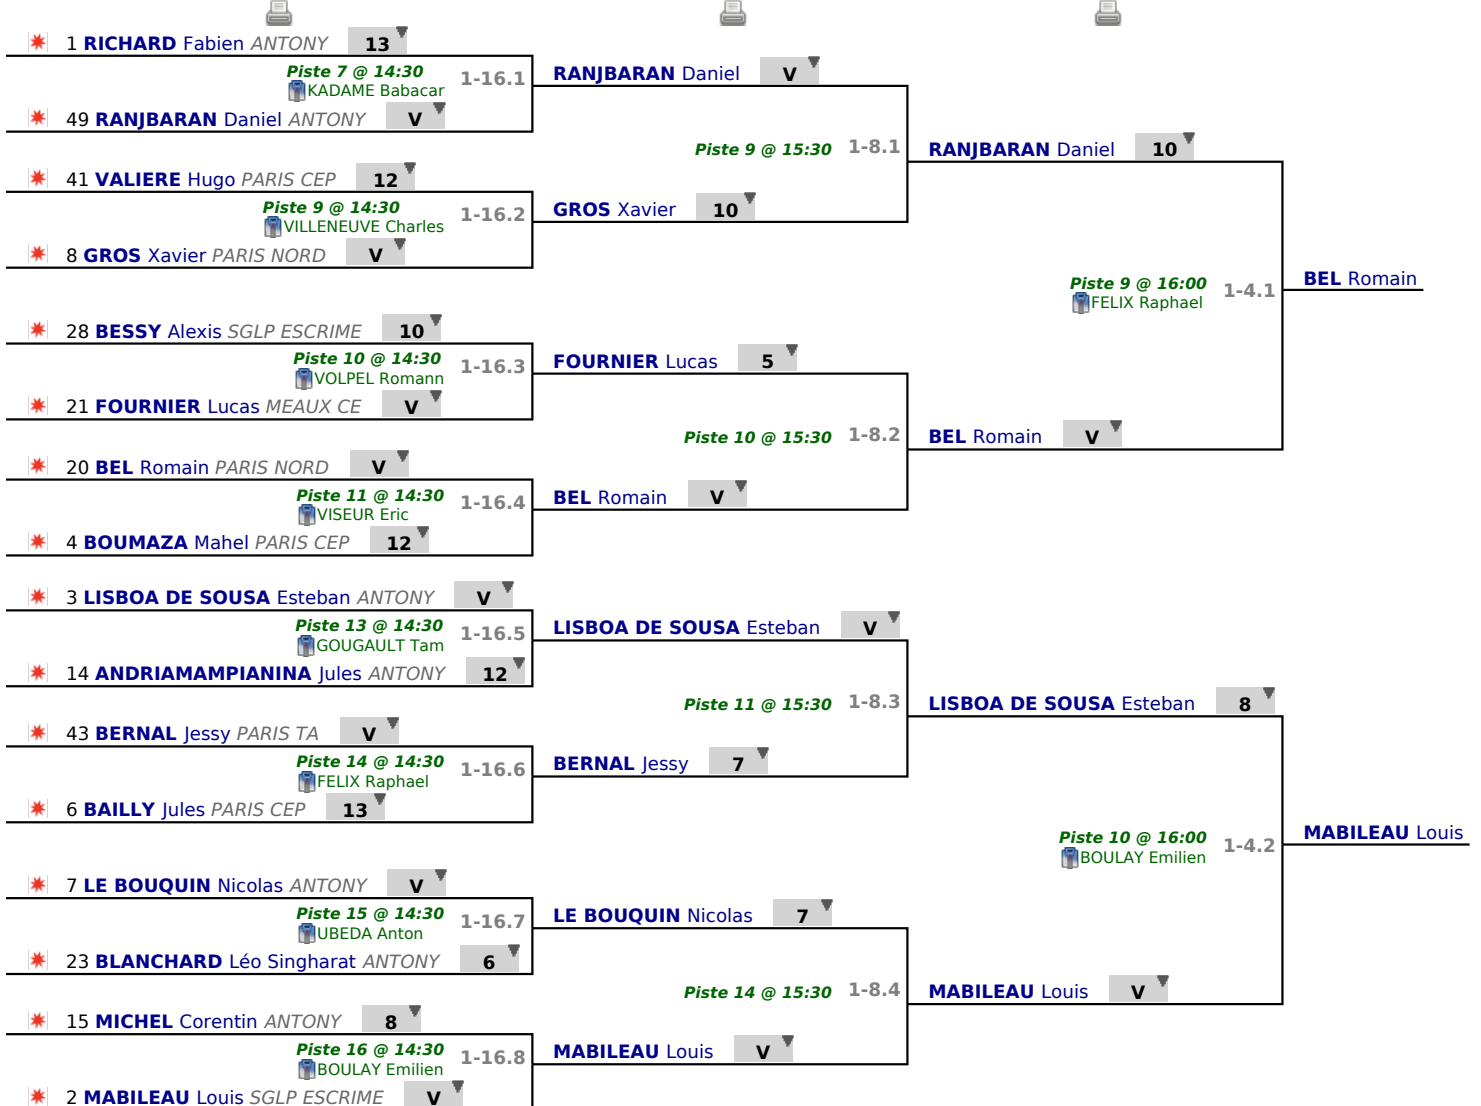

Tableau

Tableau de 16

...

Demi-finale

✓ Tableau de 16

✓ Tableau de 8

✓ Demi-finale

Tableau

Finale

...

Vainqueur

✓ Finale

* 20 BEL Romain PARIS NORD 12

Piste 10 @ 16:30

VILLENEUVE Charles

1-2.1