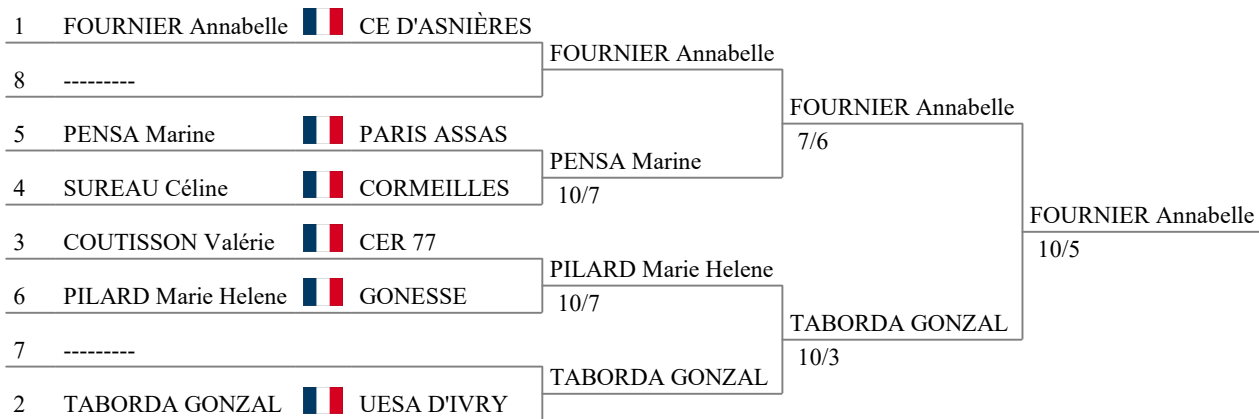

Championnat IDF épée vétérane 1 dames
PARIS 23 MARS 2025

Tableau de 8

Demi-finales

Finale

Championnat IDF épée vétérane 1 dames
PARIS 23 MARS 2025

Classement général (ordre des rangs - 21 tireuses)

rg	nom prénom	drap	club	statut
1	FOURNIER Annabe		CE D'ASNIÈRES	
2	TABORDA GONZ		UESA D'IVRY	
3	PENSA Marine		PARIS ASSAS	
3	PILARD Marie Hele		GONESSE	
5	COUTISSON Valéri		CER 77	
6	SUREAU Céline		CORMEILLES	
7	MAJOREL Carole		MASSY CE	DNS
7	CERBONI BOUSQ		BRY MARNE	DNS
7	DASSY Claire		PARIS ASSAS	DNS
7	APPAVOUPOULL		AULNAY CE	DNS
7	FAYET Gabrielle		BOULOGNE AC	DNS
7	VONTHRON-CHE		PARIS UC	DNS
7	NAMUROY Valerie		BOULOGNE AC	DNS
7	GILLARD Stephani		PARIS ASSAS	DNS
7	LIGOUZAT Pascale		PALAISEAU	DNS
7	MARTIN Brigitte		PARIS GRP	DNS
7	ESTIOT Nadège		GONESSE	DNS
7	REMPENAULT-CO		YERRES	DNS
7	LABRUNIE Lauren		PARIS EPEE	DNS
7	MAURICE Laurenc		NOGENT LE PX	DNS
7	ANDREUCCI Brigit		CORMEILLES	DNS