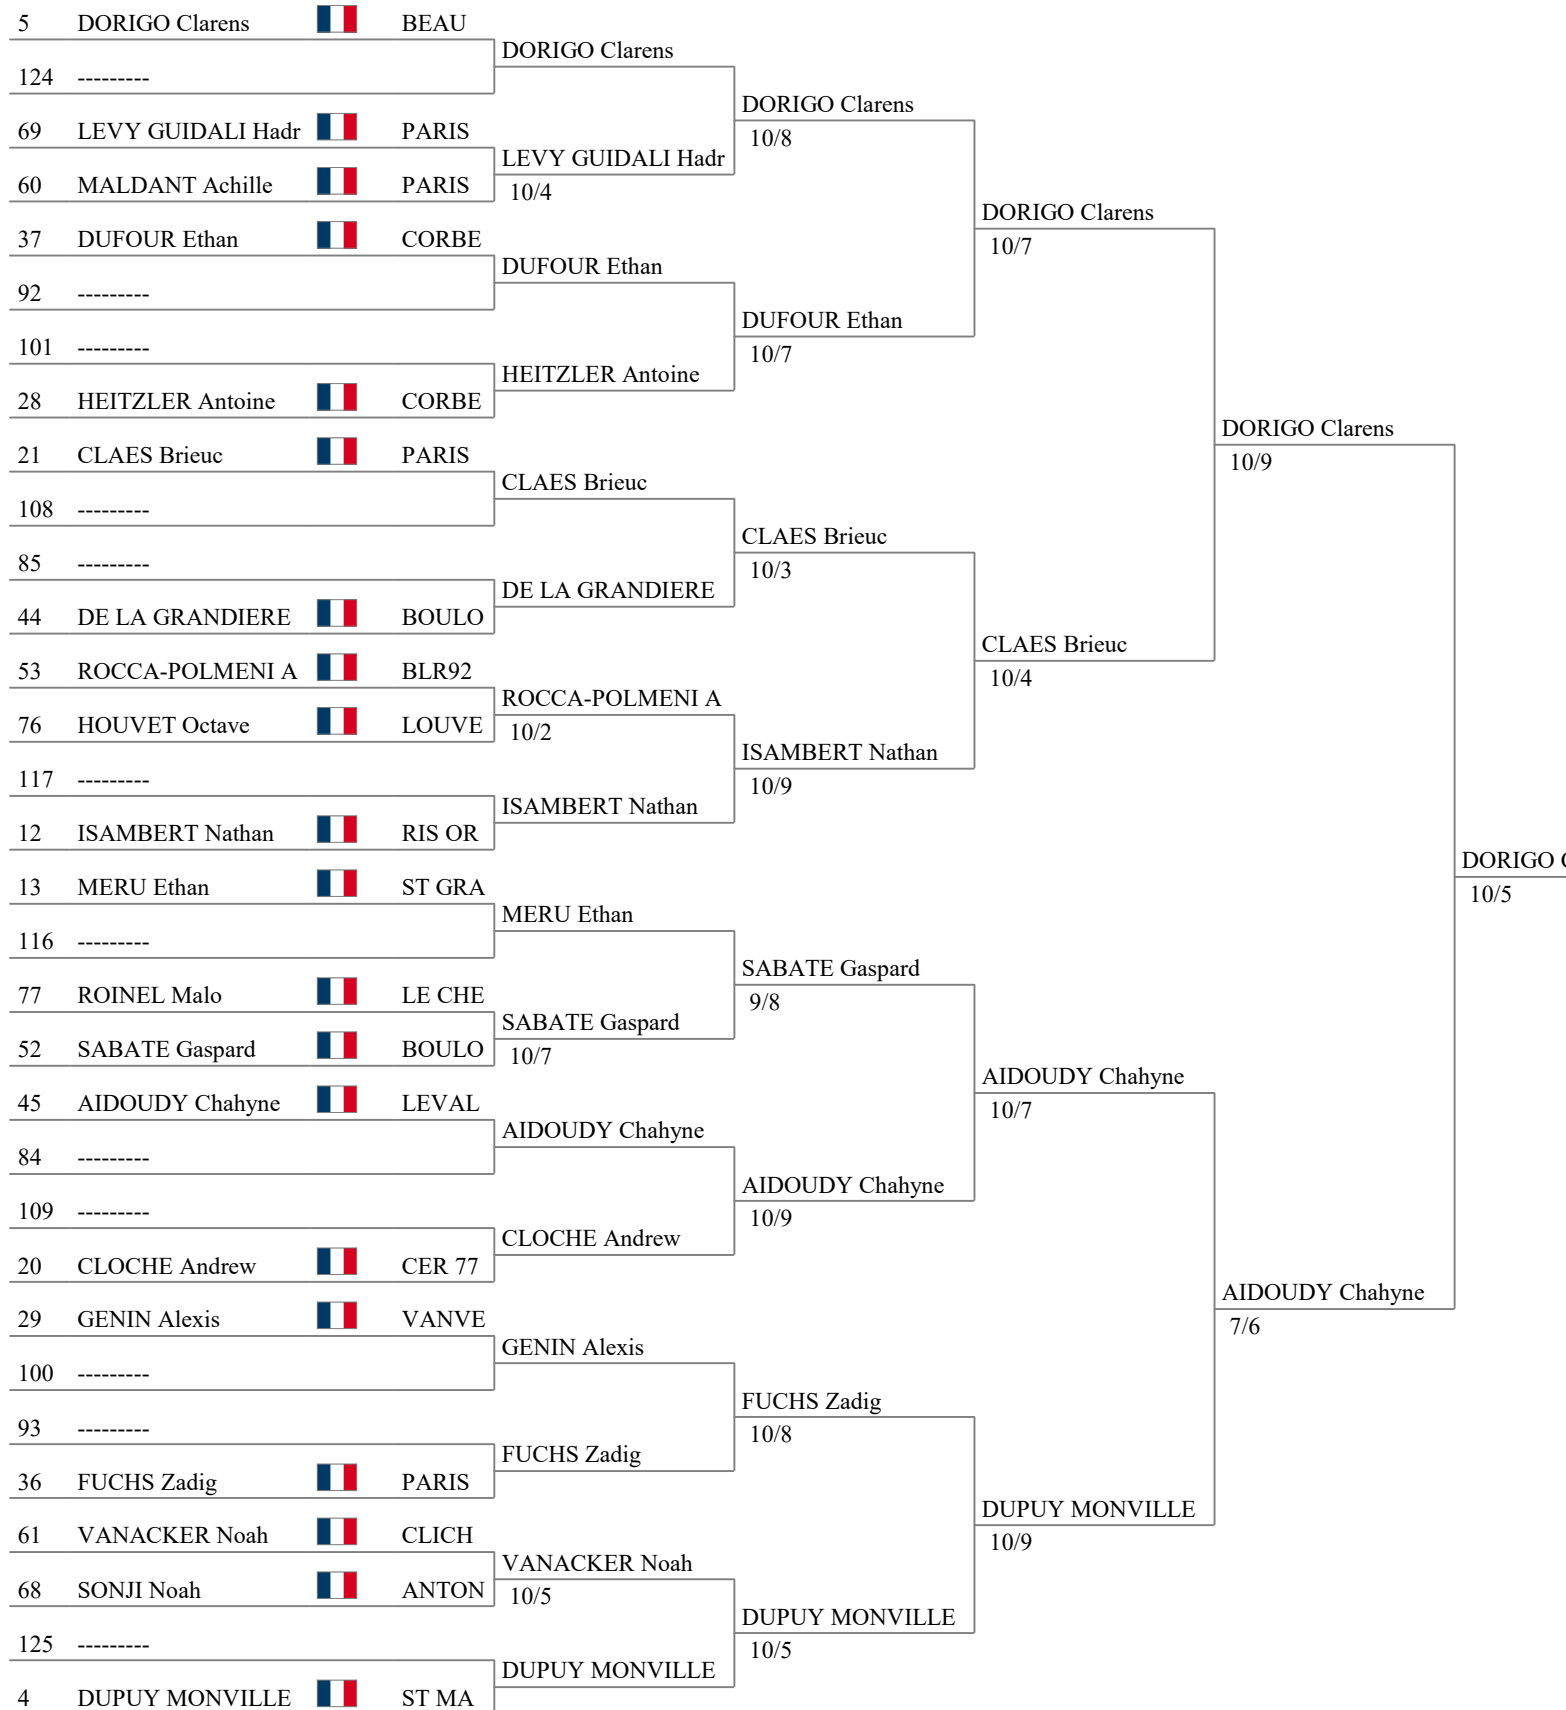

# Championnat Régional(e) Championnat IDF

Tableau de 128

Tableau de 64

Tableau de 32

Tableau de 16

Tableau de 8

Dem...

Tableau de 128