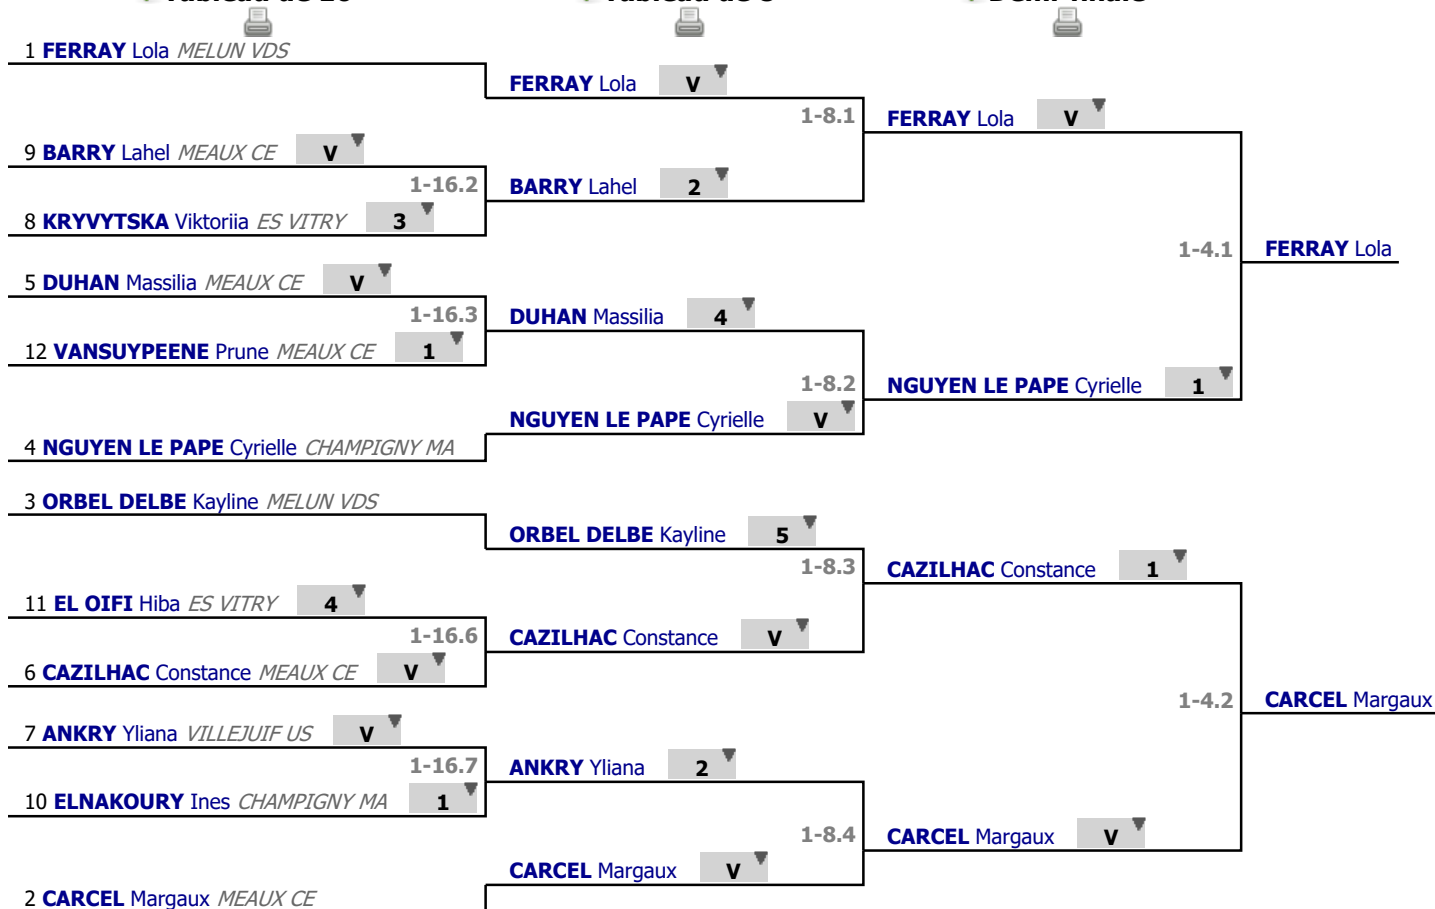

Poules
Tour n° 1
Classement

place	nom	prénom	club	poule n°	Vict./Matches (‰)	indice	Touches données
1	FERRAY	Lola	MELUN VDS	1	1000	16	20
2	CARCEL	Margaux	MEAUX CE	1	800	12	18
3	ORBEL DELBE	Kayline	MELUN VDS	2	800	9	19
4	NGUYEN LE PAPE	Cyrielle	CHAMPIGNY MA	2	800	5	16
5	DUHAN	Massilia	MEAUX CE	2	600	7	18
6	CAZILHAC	Constance	MEAUX CE	2	600	1	16
7	ANKRY	Yliana	VILLEJUIF US	1	600	1	14
8	KRYVYTSKA	Viktoriiia	ES VITRY	1	400	-2	11
9	BARRY	Lahel	MEAUX CE	2	200	-6	11
10	ELNAKOURY	Ines	CHAMPIGNY MA	1	200	-7	9
11	EL OIFI	Hiba	ES VITRY	2	0	-16	4
12	VANSUYPEENE	Prune	MEAUX CE	1	0	-20	0

Tableau

Tableau de 16

...

Demi-finale

✔ **Tableau de 16**

✔ **Tableau de 8**

✔ **Demi-finale**

Tableau

Finale

...

Vainqueur

✓ Finale

1 **FERRAY** Lola *MELUN VDS* **V**

1-2.1

FERRAY Lola

2 **CARCEL** Margaux *MEAUX CE* **4**