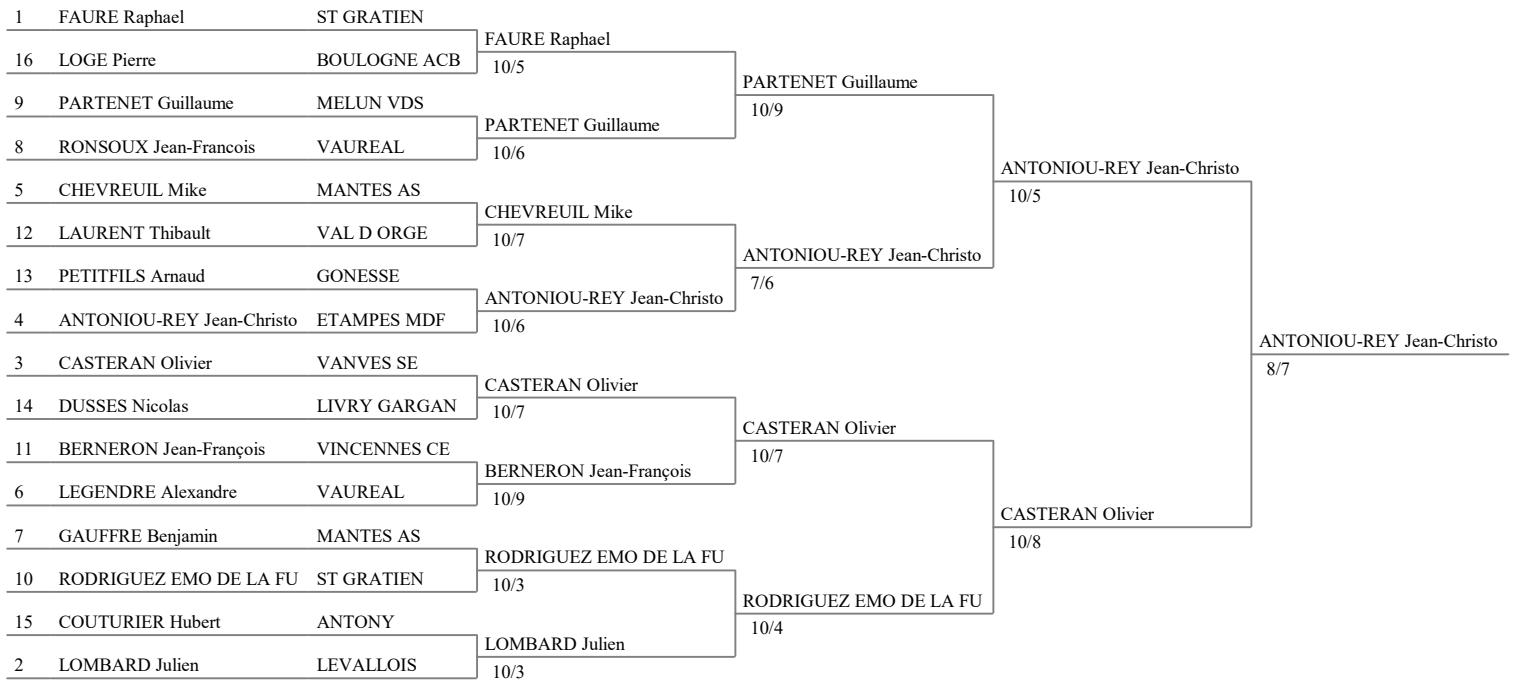

Championnat IDF Vétérans 1 Épée Hommes

Beaumont sur oise 29 mars 2026

Tableau de 16

Tableau de 8

Demi-finales

Finale

Championnat IDF Vétérans 1 Épée Hommes
 Beaumont sur oise 29 mars 2026

Tableau de 8

Demi-finales

Finale

1	FAURE Raphael	ST GRATIEN			
8	PARTENET Guillaume	MELUN VDS	PARTENET Guillaume		
			10/9		
5	CHEVREUIL Mike	MANTES AS		ANTONIOU-REY Jean-Christ	
				10/5	
4	ANTONIOU-REY Jean-Christ	ETAMPES MDF	ANTONIOU-REY Jean-Christ		
			7/6		
3	CASTERAN Olivier	VANVES SE			ANTONIOU-REY Jean-Christ
					8/7
6	BERNERON Jean-François	VINCENNES CE	CASTERAN Olivier		
			10/7		
7	RODRIGUEZ EMO DE LA F	ST GRATIEN		CASTERAN Olivier	
				10/8	
2	LOMBARD Julien	LEVALLOIS	RODRIGUEZ EMO DE LA F		
			10/4		