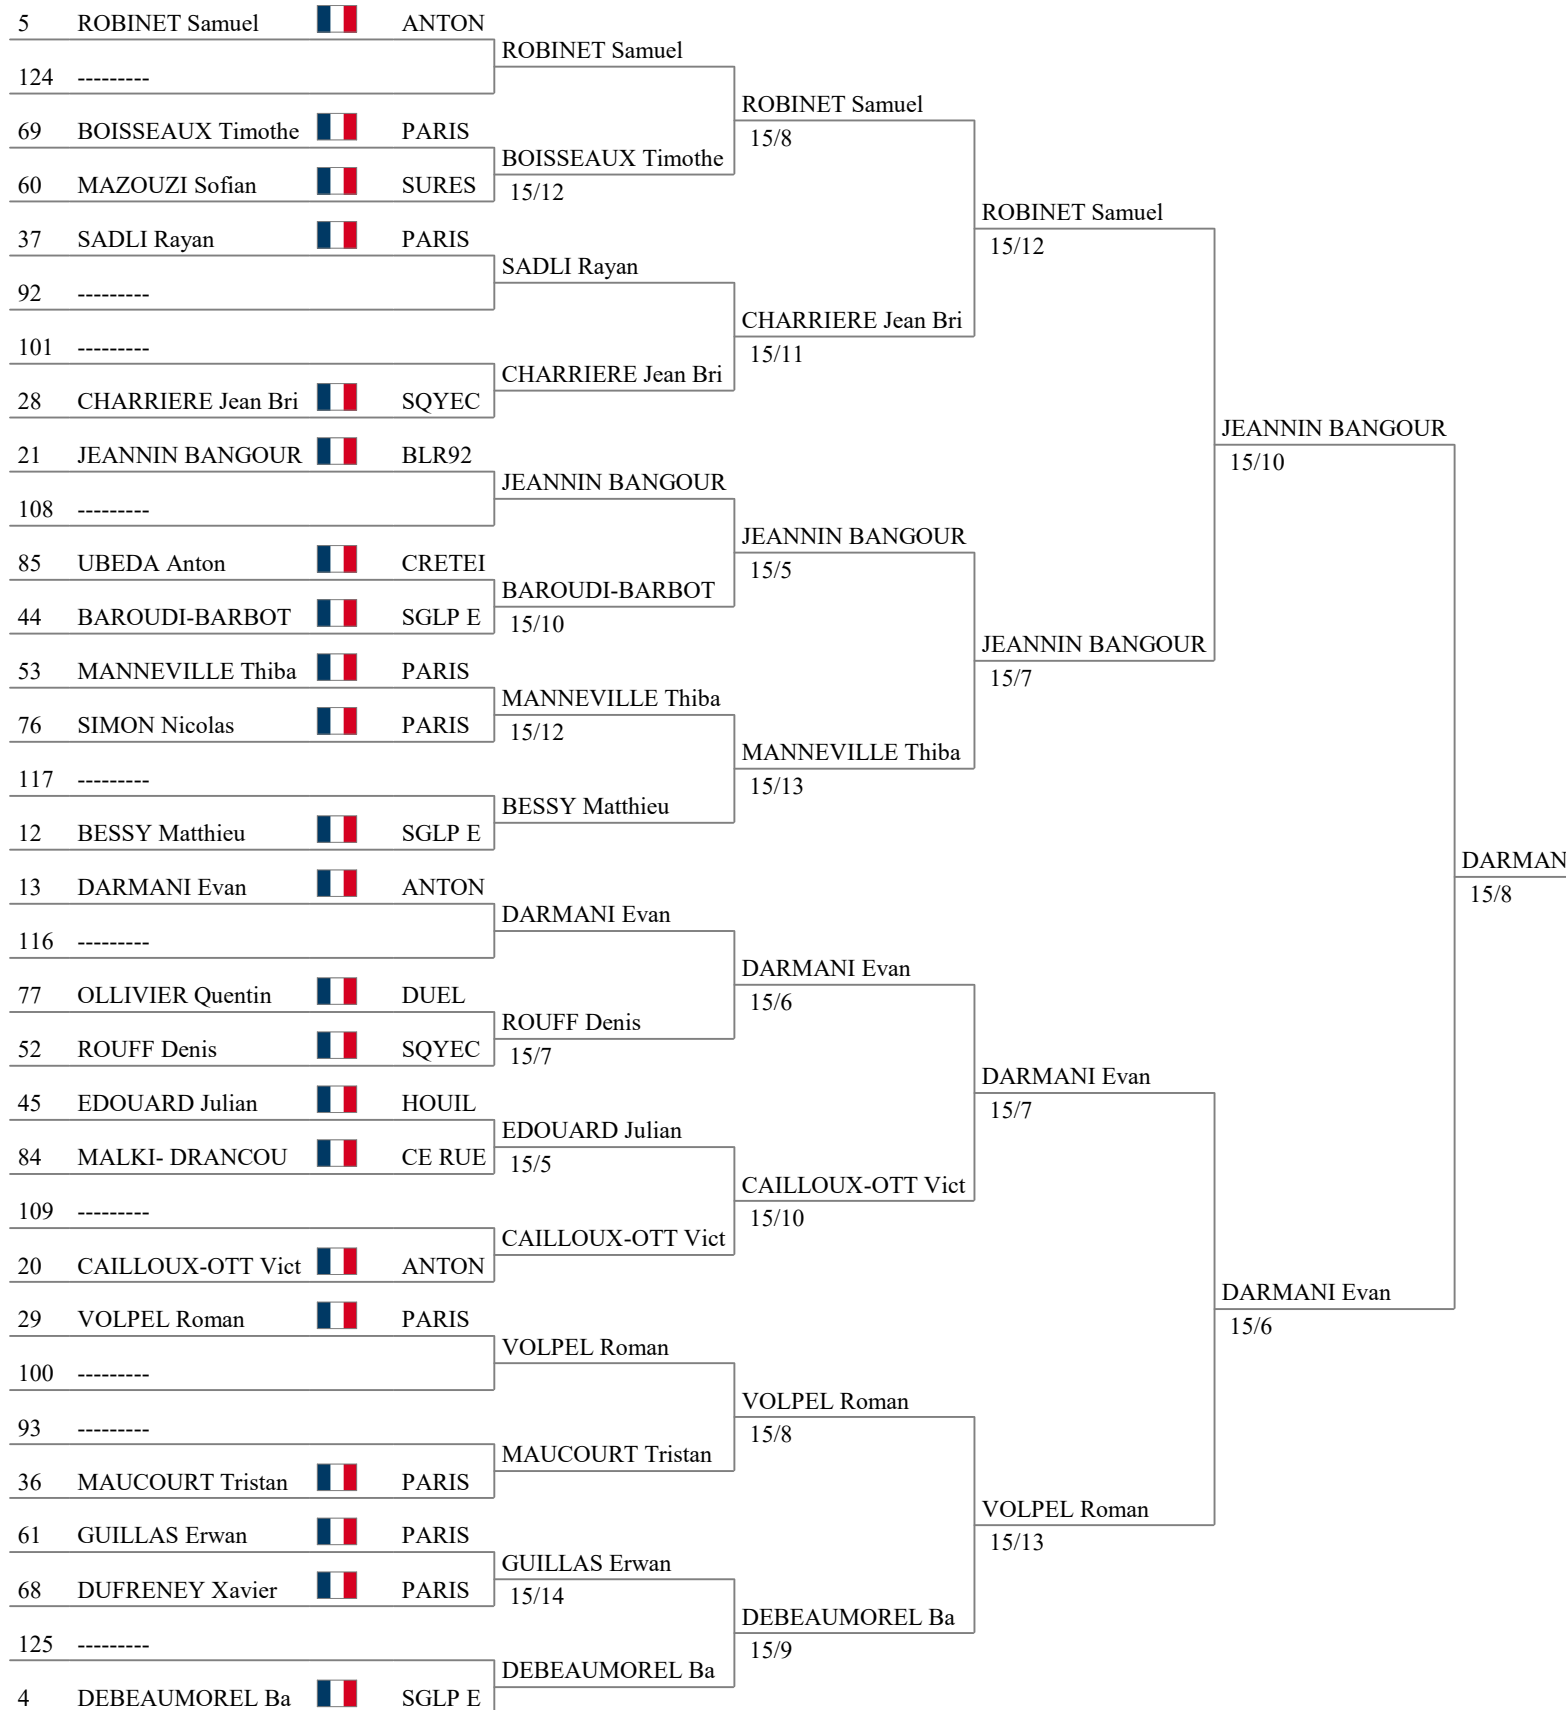

Championnat IDF Fleuret Homme

Tableau de 128

Tableau de 64

Tableau de 32

Tableau de 16

Tableau de 8

Dem...

Championnat IDF Fleuret Homme

Tableau de 128

Tableau de 64

Tableau de 32

Tableau de 16

Tableau de 8

Dem...

3	LE BOUQUIN Nicolas		ANTON	LE BOUQUIN Nicolas					
126	-----								
67	BESSET Jean Charles		VERSA	BESSET Jean Charles	15/7				
62	LEBREC Eloi		PARIS	15/8					
35	FELLAH Dani-Adam		PARIS	FELLAH Dani-Adam				LE BOUQUIN Nicolas	
94	-----							15/10	
99	-----								
30	ROUFF Nathan		SQYEC	ROUFF Nathan	15/13				
19	PRADEILLES Alexan		PARIS	PRADEILLES Alexan				LE BOUQUIN Nicolas	
110	-----							15/11	
83	GAURY Thibault		CE RUE	FRONTINI Jérémy	15/8				
46	FRONTINI Jérémy		VAL D	15/13					
51	SIRIU Pascal		VAL D	SIRIU Pascal				DE SAINT GUILHEM	
78	PHAN DINH Ghislain		PARIS	15/6				15/4	
115	-----								
14	DE SAINT GUILHEM		PARIS	DE SAINT GUILHEM	15/3				
11	MICHEL Arthur		PARIS	MICHEL Arthur					
118	-----								
75	THOMAS GUIROY		CECET	ANFRUNS Julien	15/8				
54	ANFRUNS Julien		PARIS	15/3					
43	ROCHELLE Arthur		VERSA	ROCHELLE Arthur				MICHEL Arthur	
86	FORCADE Melvin		ST GER	15/6				15/7	
107	-----								
22	YILMAN Efe Mikail		BLR92	YILMAN Efe Mikail	15/13				
27	BESSY Alexis		SGLP E	BESSY Alexis				MICHEL Arthur	
102	-----							15/12	
91	-----								
38	FRIHA YAHIAOUI M		ANTON	FRIHA YAHIAOUI M	15/5				
59	ASSELOT Vincent		CE RUE	ASSELOT Vincent				SHEIKO Aleksei	
70	CROZE Maxence		SGLP E	15/12				15/6	
123	-----								
6	SHEIKO Aleksei		VERSA	SHEIKO Aleksei	15/11				