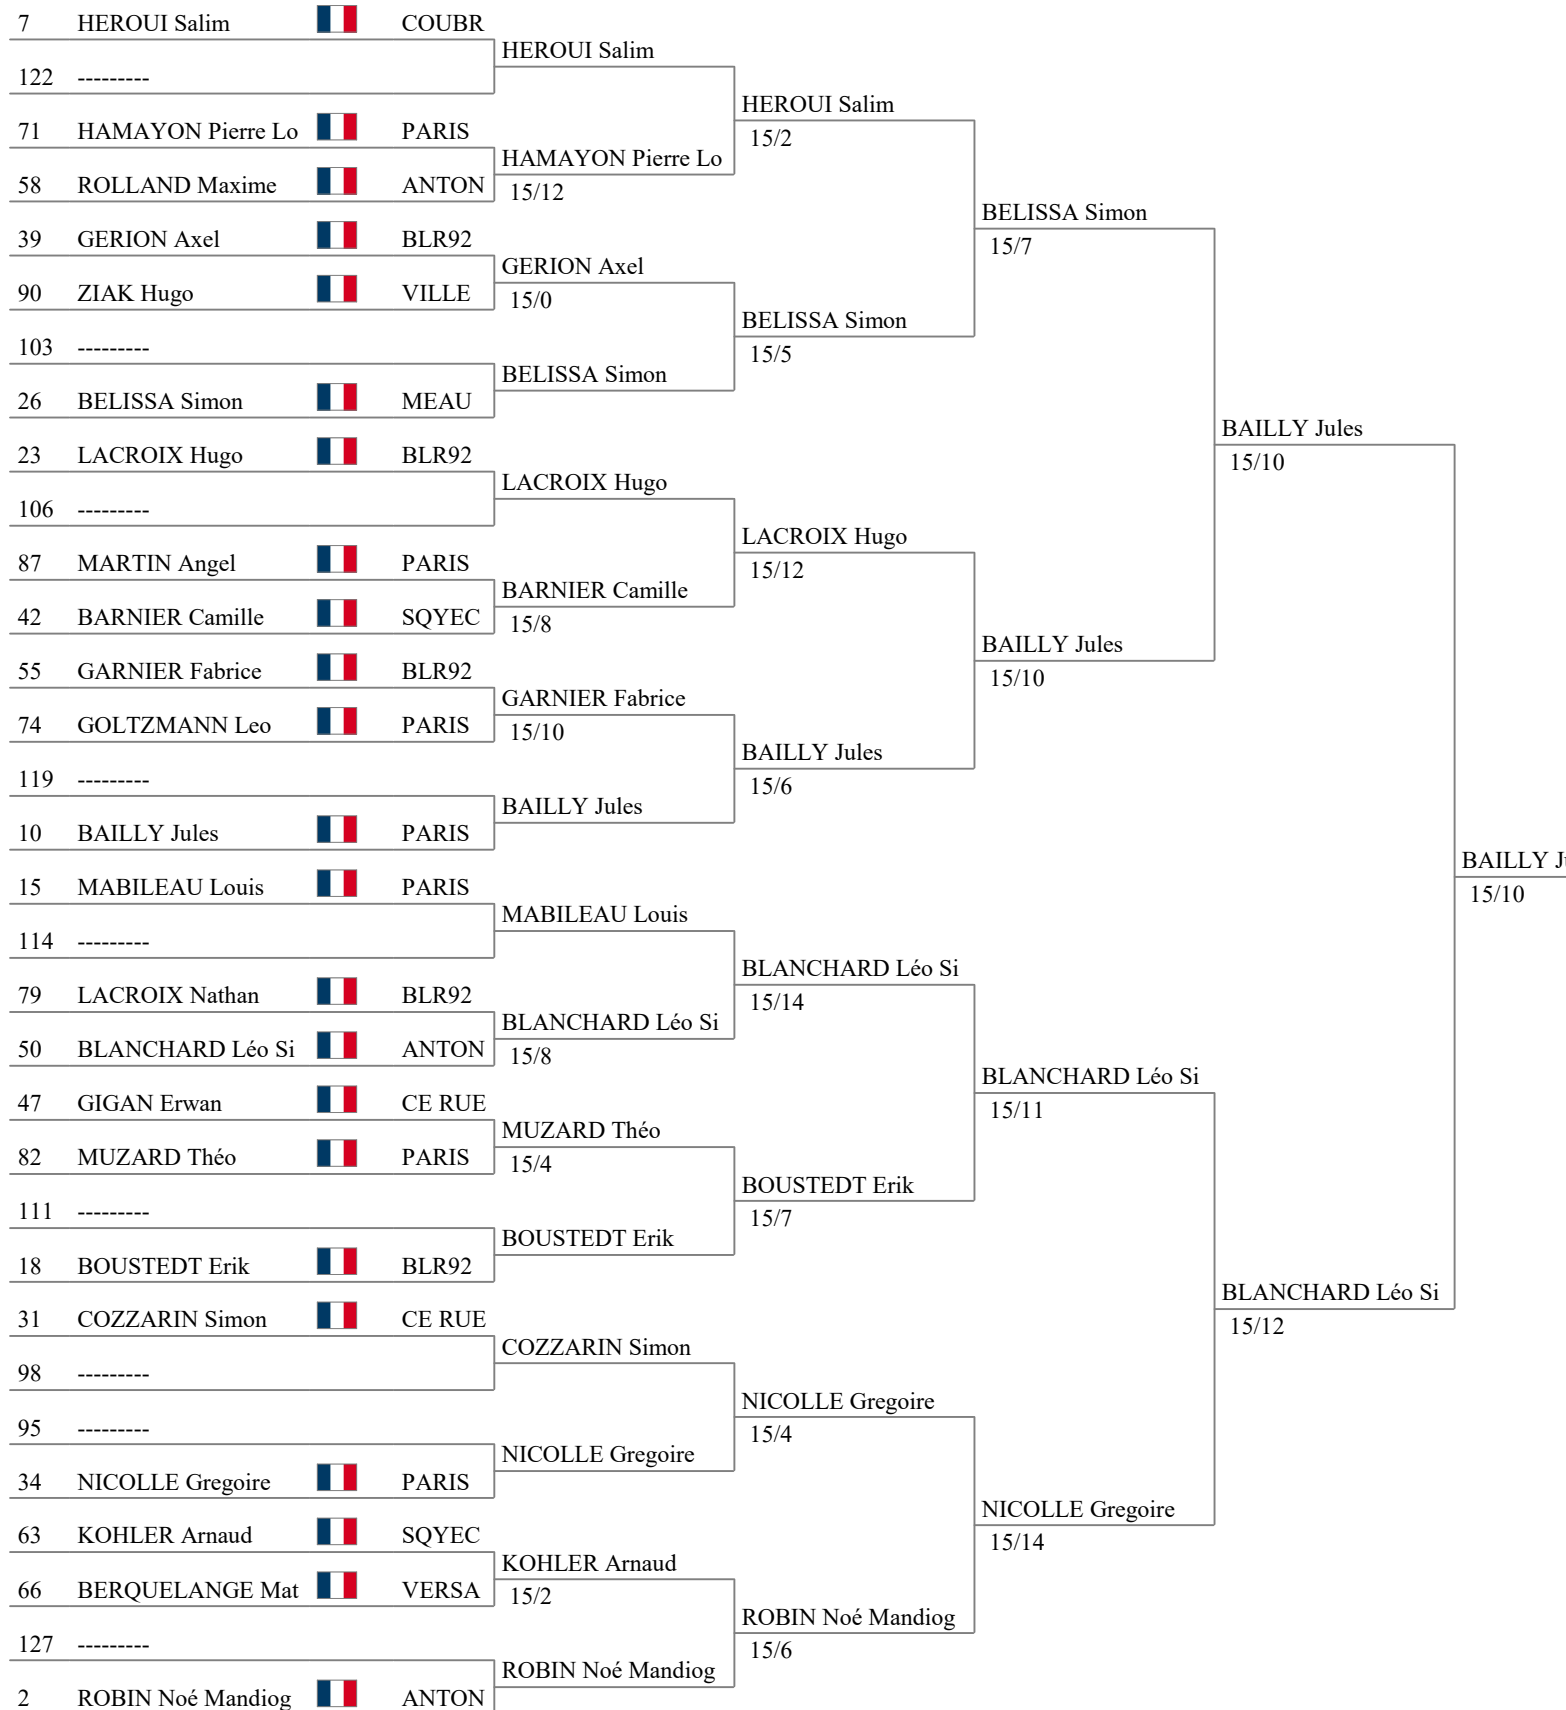

Championnat IDF Fleuret Homme

Tableau de 128

Tableau de 64

Tableau de 32

Tableau de 16

Tableau de 8

Dem...

Tableau de 64

Tableau de 32

Tableau de 16

1	GROS Xavier		PARIS				
64	COSTA Thomas		PARIS	GROS Xavier			
				15/2			
33	BARON Alexis		PARIS		GROS Xavier		
				BARON Alexis	15/4		
32	SYLLA Sekou		PARIS	15/13			
17	ANDRIAMASINARI		PARIS			GROS Xavier	
				ANDRIAMASINARI		15/8	
48	WAKIM Philippe		PARIS	15/9			
49	ZINAI Kamil		PARIS		STUTZMANN Guilla		
				STUTZMANN Guilla	15/10		
16	STUTZMANN Guilla		PARIS	15/3			
9	BOUILLON Erwann		MELU				
				BOUILLON Erwann			
56	CHAMAKHI Yassine		PARIS	15/8			
					BOUILLON Erwann		
41	FALL Yely		PARIS		15/12		
				FALL Yely			
24	YANG Mathieu		BLR92	15/11			
						BEKKAT Thibaud	
25	BEKKAT Thibaud		PARIS			15/8	
				BEKKAT Thibaud			
40	KERDONCUFF Franc		PARIS	15/11			
					BEKKAT Thibaud		
57	GRILLON Maxime		VAL D		15/12		
				SIMON Timothée			
8	SIMON Timothée		PARIS	15/7			
5	ROBINET Samuel		ANTON				
				ROBINET Samuel			
60	BOISSEAUX Timothe		PARIS	15/8			
					ROBINET Samuel		
37	SADLI Rayan		PARIS		15/12		
				CHARRIERE Jean Bri			
28	CHARRIERE Jean Bri		SQYEC	15/11			
						JEANNIN BANGOUR	
21	JEANNIN BANGOUR		BLR92			15/10	
				JEANNIN BANGOUR			
44	BAROUDI-BARBOT		SGLP E	15/5			
					JEANNIN BANGOUR		
53	MANNEVILLE Thiba		PARIS		15/7		
				MANNEVILLE Thiba			
12	BESSY Matthieu		SGLP E	15/13			
13	DARMANI Evan		ANTON				
				DARMANI Evan			
52	ROUFF Denis		SQYEC	15/6			
					DARMANI Evan		
45	EDOUARD Julian		HOUIL		15/7		
				CAILLOUX-OTT Vict			
20	CAILLOUX-OTT Vict		ANTON	15/10			
						DARMANI Evan	
29	VOLPEL Roman		PARIS			15/6	
				VOLPEL Roman			
36	MAUCOURT Tristan		PARIS	15/8			
					VOLPEL Roman		
61	GUILLAS Erwan		PARIS		15/13		
				DEBEAUMOREL Ba			
4	DEBEAUMOREL Ba		SGLP E	15/9			