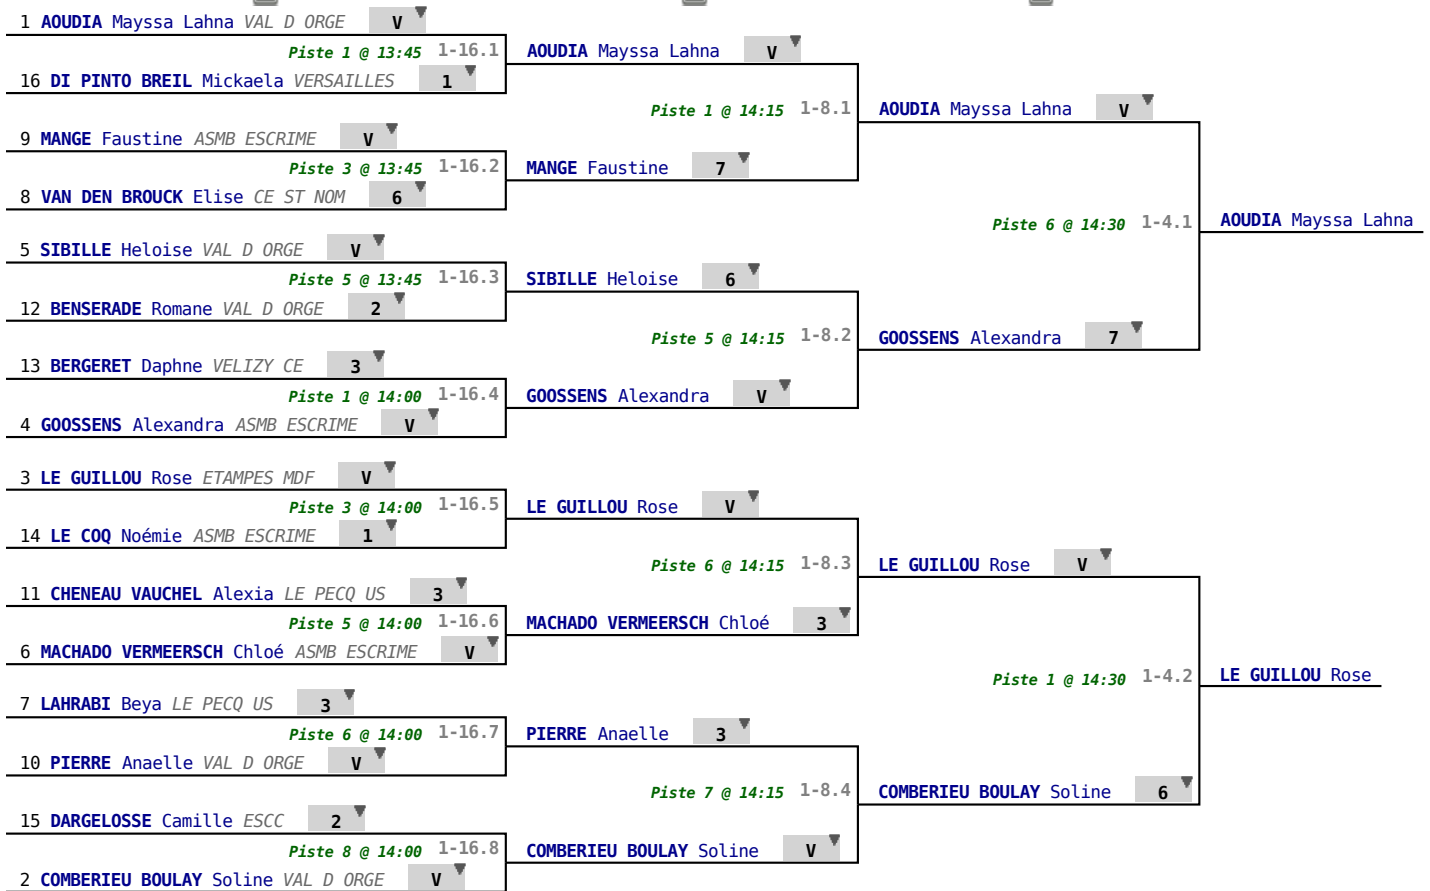

Poules Tour n° 1

Classement

place	nom	prénom	club	poule n°	Vict./Matches (%)	indice	Touches données
1	AUDIA	Mayssa Lahna	VAL D ORGE	3	1000	15	20
2	COMBERIEU BOULAY	Soline	VAL D ORGE	1	1000	13	16
3	LE GUILLOU	Rose	ETAMPES MDF	2	1000	9	16
4	GOOSSENS	Alexandra	ASMB ESCRIME	3	800	11	18
5	SIBILLE	Heloise	VAL D ORGE	2	750	10	15
6	MACHADO VERMEERSCH	Chloé	ASMB ESCRIME	1	750	8	13
7	LAHRABI	Beya	LE PECQ US	3	600	-1	13
8	VAN DEN BROUCK	Elise	CE ST NOM	1	500	2	11
9	MANGE	Faustine	ASMB ESCRIME	2	500	0	10
10	PIERRE	Anaëlle	VAL D ORGE	3	400	-4	10
11	CHENEAU VAUCHEL	Alexia	LE PECQ US	2	250	-3	8
12	BENSERADE	Romane	VAL D ORGE	1	250	-9	4
13	BERGERET	Daphne	VELIZY CE	3	200	-7	10
14	LE COQ	Noémie	ASMB ESCRIME	3	0	-14	6
15	DARGELOSSE	Camille	ESCC	1	0	-14	2
16	DI PINTO BREIL	Mickaela	VERSAILLES	2	0	-16	0

Tableau

Tableau de 16

...

Demi-finale

✔ Tableau de 16

✔ Tableau de 8

✔ Demi-finale

Tableau

Finale

...

Vainqueur

✓Finale

1 **AUDIA** Mayssa Lahna VAL D ORGE 3

Piste 1 @ 14:45 1-2.1

LE GUILLOU Rose

3 **LE GUILLOU** Rose ETAMPES MDF V

Tableau

Classement

place	nom	prénom	club
1	LE GUILLOU	Rose	ETAMPES MDF
2	AUDIA	Mayssa Lahna	VAL D ORGE
3	COMBERIEU BOULAY	Soline	VAL D ORGE
3	GOOSSENS	Alexandra	ASMB ESCRIME
5	SIBILLE	Heloise	VAL D ORGE
6	MACHADO VERMEERSCH	Chloé	ASMB ESCRIME
7	MANGE	Faustine	ASMB ESCRIME
8	PIERRE	Anaëlle	VAL D ORGE
9	LAHRABI	Beya	LE PECQ US
10	VAN DEN BROUCK	Elise	CE ST NOM
11	CHENEAU VAUCHEL	Alexia	LE PECQ US
12	BENSERADE	Romane	VAL D ORGE
13	BERGERET	Daphne	VELIZY CE
14	LE COQ	Noémie	ASMB ESCRIME
15	DARGELOSSE	Camille	ESCC
16	DI PINTO BREIL	Mickaëla	VERSAILLES