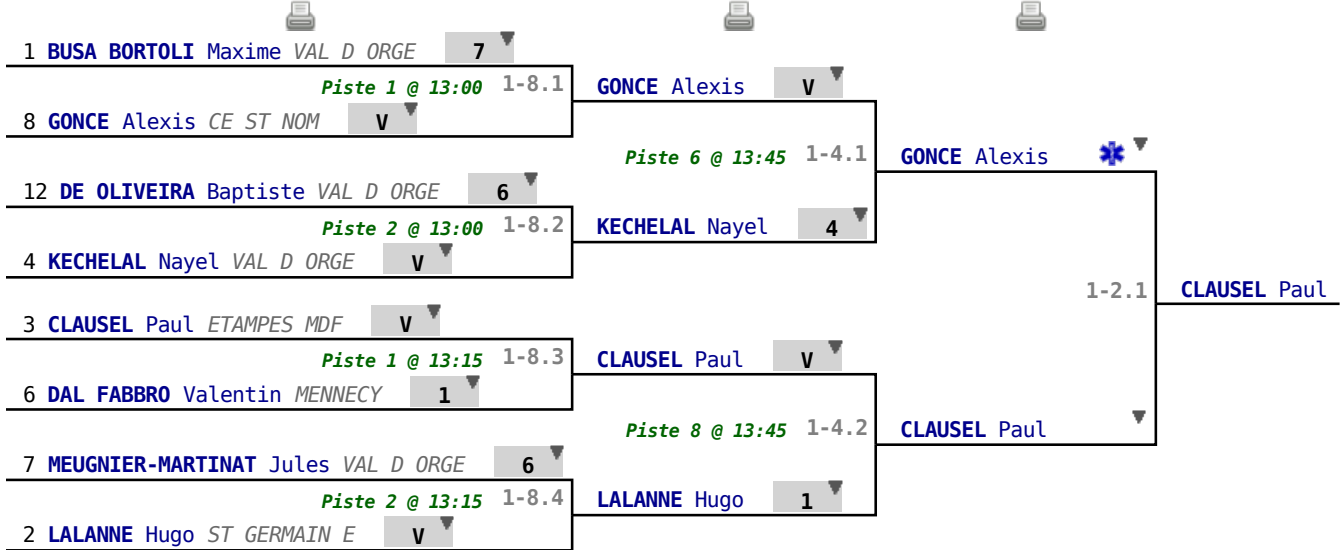

CLAUSEL Paul	V								
Piste 8 @ 13:00				1-16.5					
MEUGNIER-MARTINAT Emile									
CLAUSEL Paul									
DIAWARA Jilani	0								
GARREAU Clément	3								
Piste 8 @ 13:15				1-16.6					
MEUGNIER-MARTINAT Emile									
DAL FABBRO Valentin	V								
MEUGNIER-MARTINAT Jules	V								
Piste 6 @ 13:00				1-16.7					
DE BROGLIE Mayeul									
KACENELEN Trystan	6								
NACHBAUR Edgar	3								
Piste 6 @ 13:15				1-16.8					
DE BROGLIE Mayeul									
LALANNE Hugo	V								

Tableau

Tableau de 8

...

Finale

✓ Tableau de 8

✓ Demi-finale

✓ Finale

Tableau

Classement

place	nom	prénom	club
1	CLAUSEL	Paul	ETAMPES MDF
2	GONCE	Alexis	CE ST NOM
3	LALANNE	Hugo	ST GERMAIN E
3	KECHELAL	Nayel	VAL D ORGE
5	BUSA BORTOLI	Maxime	VAL D ORGE
6	DAL FABBRO	Valentin	MENNECY
7	MEUGNIER-MARTINAT	Jules	VAL D ORGE
8	DE OLIVEIRA	Baptiste	VAL D ORGE
9	MOUTOU	Evan	VAL D ORGE
10	KACENELEN	Trystan	MENNECY
11	GARREAU	Clément	VESINET US
12	FRAULY	Marcel	VERSAILLES
13	DIAWARA	Jilani	MENNECY
14	BAILEY	Yaroslav	VELIZY CE
15	NACHBAUR	Edgar	ST GERMAIN E
16	RIBOT	Louis	HOUILLES GO
17	AYEN CHRISTIN	Isao	ASMB ESCRIME
18	BEAUDREY	Mathéo	LE PECQ US
19	CHERISTIN	Arthur	VAL D ORGE
20	VERMELLE	Jean-Baptiste	VERSAILLES
21	TIERER GIGANT	Viktor	ESCC
22	VALADIER WANG	Etienne	VERSAILLES
23	VERJUS	Louis	VELIZY CE
24	REBOUD	Clement	VERSAILLES
25	LEFRANÇOIS	Augustin	VELIZY CE
26	TROUSSEL LEONE	Ambroise	LOUVECIENNES
27	OUESLATI	Adam	ASMB ESCRIME
28	BEEV	Stefan	ASMB ESCRIME
29	DUGUÉ	Adrien	ASMB ESCRIME
30	RENAUDIN	Ilian	CE ST NOM
30	MERCIER	Artur	ASMB ESCRIME
32	HASCOET	Rohan	VELIZY CE
33	GAUDET-GRUNBERG	Simon	VERSAILLES
34	GAUDET-GRUNBERG	Alexandre	VERSAILLES