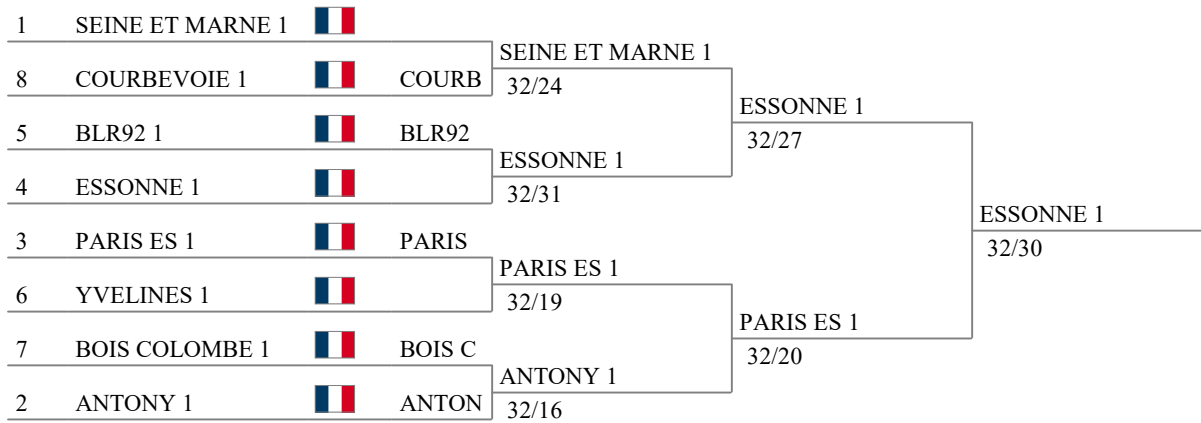

Régional(e) Challenge IDF
Fleuret Mixte M13

Classement à la fin des poules (ordre des rangs - 15 équipes)

rang	nom	drap.	club	V/M	ind.	TD	groupe
1	SEINE ET MARNE			1,000	37	64	exemptée
2	ANTONY 1		ANTO	1,000	24	64	exemptée
3	PARIS ES 1		PARIS	1,000	24	62	exemptée
4	ESSONNE 1			0,750	17	56	exemptée
5	BLR92 1		BLR92	0,750	11	55	exemptée
6	YVELINES 1			0,750	7	58	exemptée
7	BOIS COLOMBE 1		BOIS	0,500	8	59	exemptée
8	COURBEVOIE 1		COUR	0,500	8	58	exemptée
9	BLR92 2		BLR92	0,250	-5	48	qualifiée
10	SEINE ET MARNE			0,250	-6	53	qualifiée
11	PARIS NORD 1		PARIS	0,250	-11	50	qualifiée
12	VAL D ORGE 1		VAL D	0,250	-14	49	qualifiée
13	YVELINES 2			0,250	-22	36	qualifiée
14	ANTONY 2		ANTO	0,000	-34	30	qualifiée
15	SEINE ST DENIS			0,000	-44	20	qualifiée

Régional(e) Challenge IDF
Fleuret Mixte M13

Tableau D1 de 8

Demi-finales

Finale