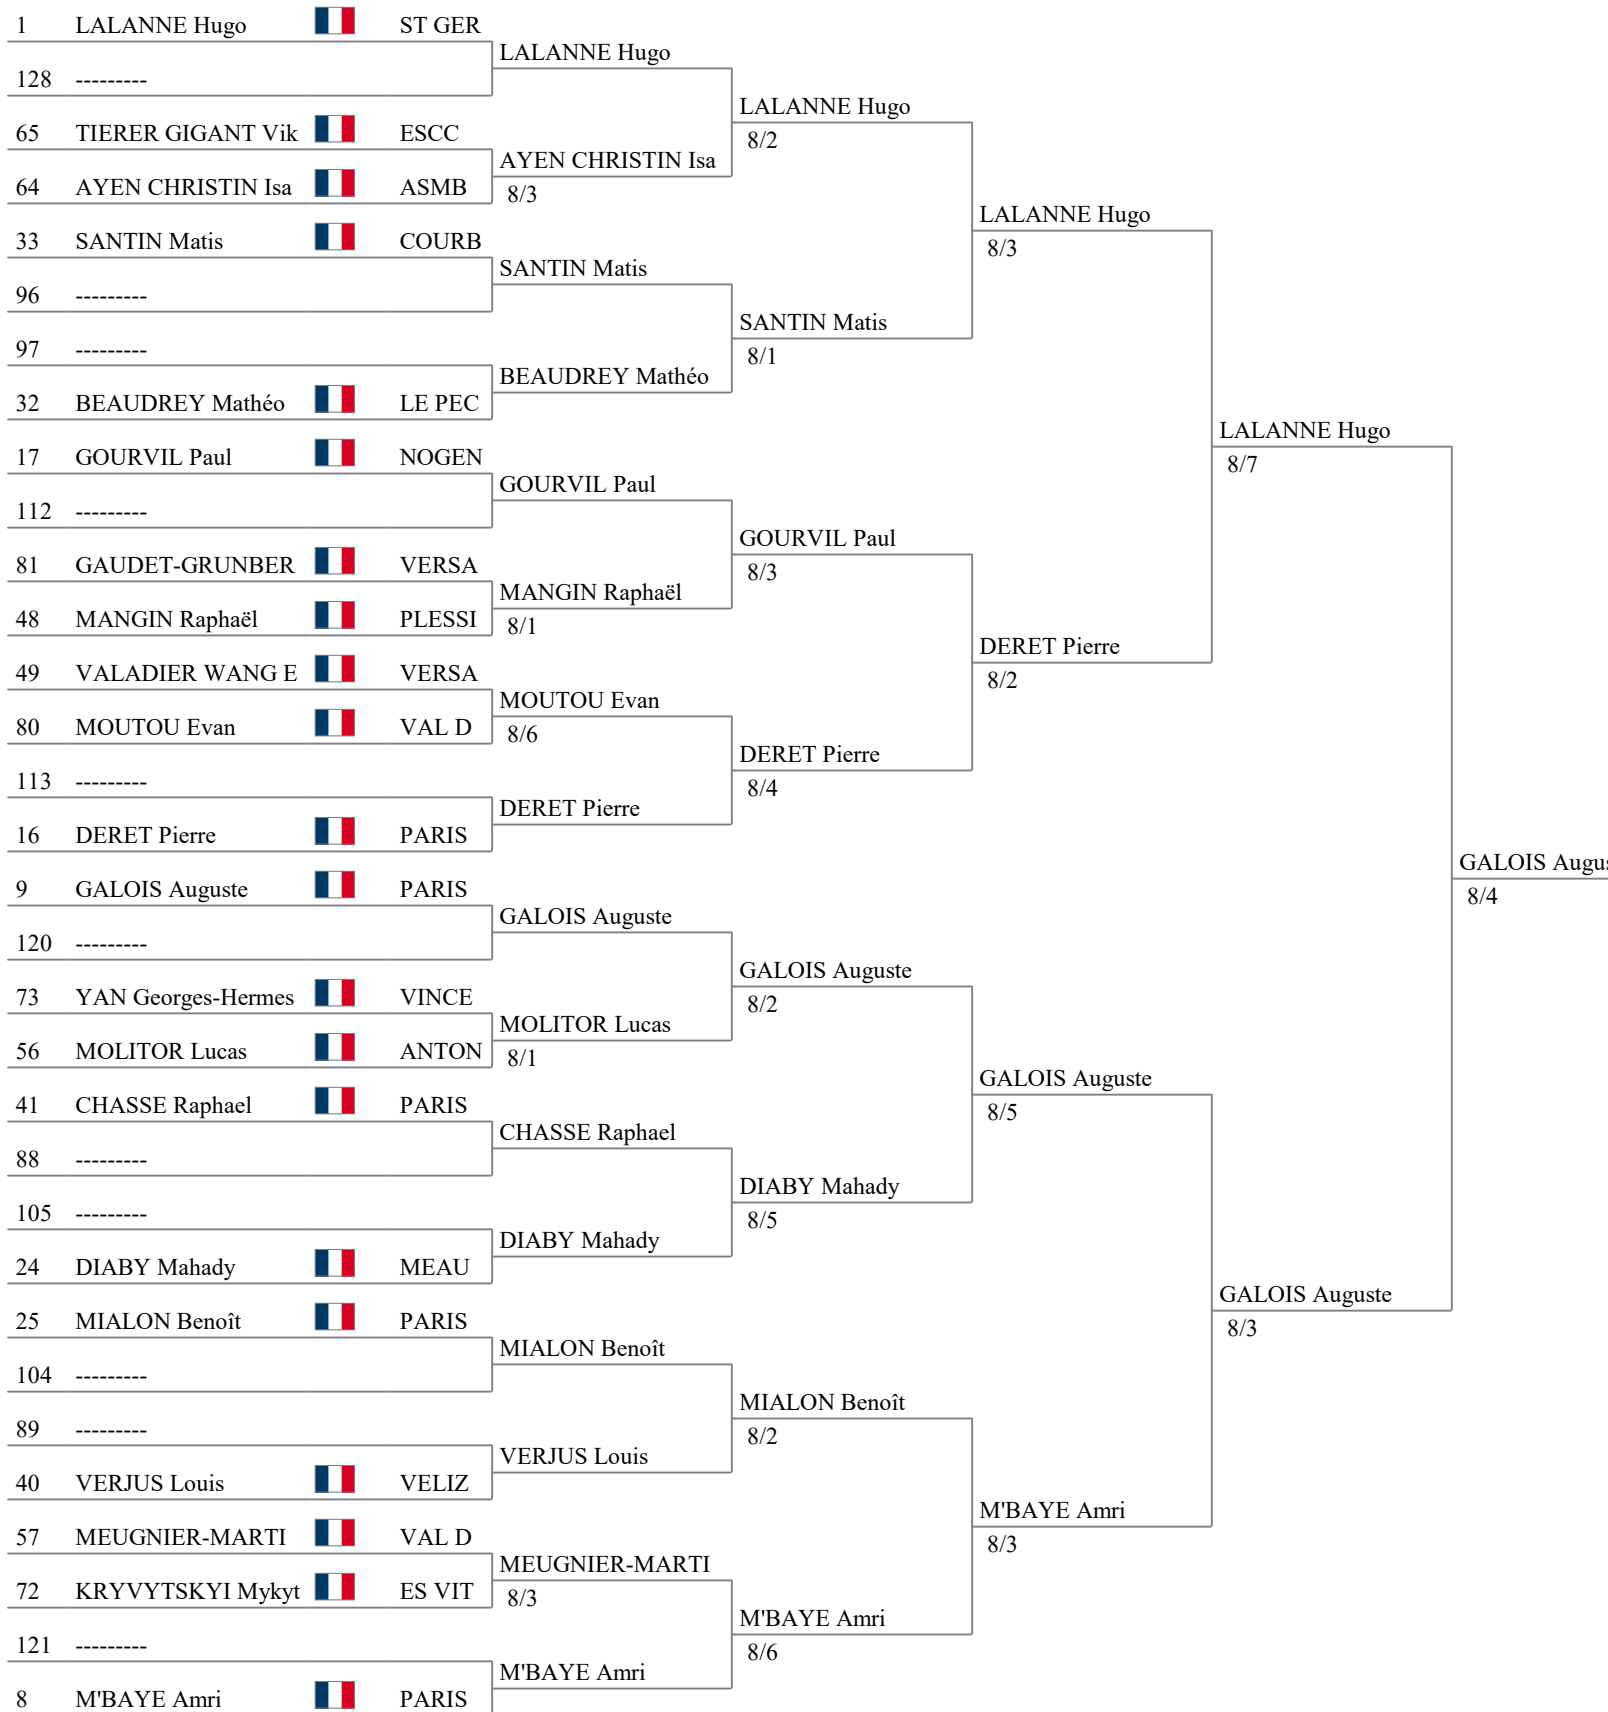

Régional(e) Challenge IDF
FH M13

Tableau de 128

Tableau de 64

Tableau de 32

Tableau de 16

Tableau de 8

Demi-fina

Régional(e) Challenge IDF
FH M13

Tableau de 128

Tableau de 64

Tableau de 32

Tableau de 16

Tableau de 8

Demi-fina

5	BEAUME DESSERT		PARIS						
124	-----			BEAUME DESSERT					
69	SALOMON Gabriel		VAL D						
60	HENRI Gaston		BOIS C	HENRI Gaston					
37	REBOUD Clement		VERSA	8/4					
92	-----			REBOUD Clement					
101	-----								
28	BRETON Clément		BLR92						
21	CAVALIER BRIAND		MELU	BRETON Clément					
108	-----			CAVALIER BRIAND					
85	-----								
44	OLIERIC Oscar		CE RUE	BRETON Clément					
53	MARODON Axel		VINCE	CAVALIER BRIAND					
76	GENSOUS Damien		CE RUE	8/3					
117	-----			OLIERIC Oscar					
12	SAUBIN Maël		PARIS	MARODON Axel					
13	DAL FABBRO Valent		MENN	8/3					
116	-----			SAUBIN Maël					
77	DE OLIVEIRA Baptis		VAL D	SAUBIN Maël					
52	MONTET-JOURDRA		VERSA	8/1					
45	MENISSAR Ilias		ISSY M	DAL FABBRO Valent					
84	PISHKO Natan		ES VIT	8/5					
109	-----			MENISSAR Ilias					
20	HELY Jean		VILLEJ	8/1					
29	GONCE Alexis		CE ST	HELY Jean					
100	-----			8/2					
93	-----								
36	MARGUE Augustin		CE RUE	GONCE Alexis					
61	VASSELIN Pierre		BLR92	8/5					
68	COEURU Léo		MELU	MARGUE Augustin					
125	-----			COEURU Léo					
4	LOUBERE Guillaume		PARIS	8/4					
				LOUBERE Guillaume					
				8/0					