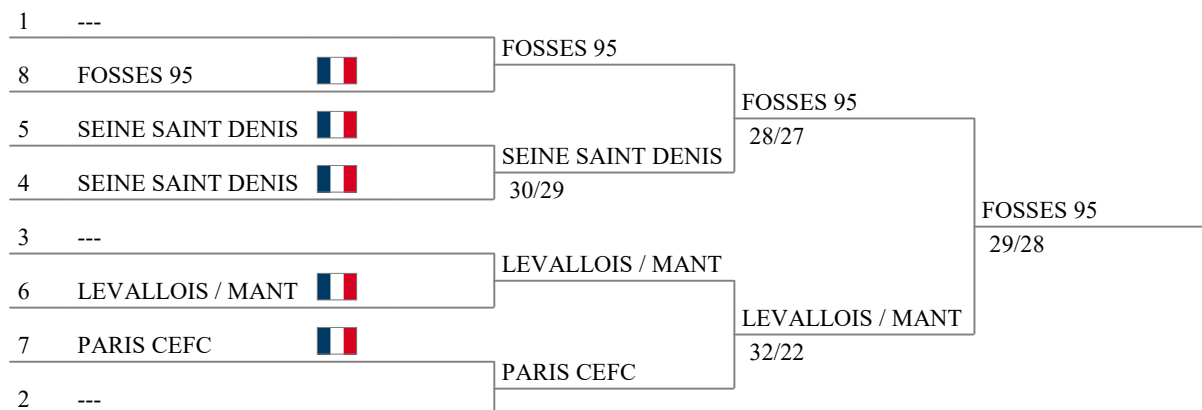

Classement à la fin des poules (ordre des rangs - 13 équipes)

rang	nom	drap.	club	V/M	ind.	TD	groupe
1	HAUTS DE SEINE			1.000	27	63	qualifiée
2	PARIS ASPTT			1.000	23	48	qualifiée
3	VAL DE MARNE 2			1.000	20	48	qualifiée
4	VAL DE MARNE 1			0.750	2	54	qualifiée
5	VAL DE MARNE 3			0.667	0	40	qualifiée
6	LEVALLOIS / MA			0.667	-2	39	qualifiée
7	PARIS EQS			0.500	5	55	qualifiée
8	FOSES 95			0.333	-4	39	qualifiée
9	ESSONNE			0.333	-8	38	qualifiée
10	PARIS CEFC			0.250	-3	54	qualifiée
11	PARIS EPEE			0.000	-10	38	qualifiée
12	SEINE SAINT DEN			0.000	-19	28	qualifiée
13	SEINE SAINT DEN			0.000	-31	33	qualifiée

Tableau de 16

Tableau de 8

Demi-finales

Finale

Tableau 9-16 de 8

Tableau 9-16 de 4

9e place

Tableau 13-16 de 4

13e place

1	---		
4	SEINE SAINT DENIS 	SEINE SAINT DENIS	
3	---		SEINE SAINT DENIS
2	---	---	

15e place

1	---	
2	---	---

11e place

1	SEINE SAINT DENIS 	
2	PARIS CEFC 	PARIS CEFC 32/25

Tableau 5-8 de 4

5e place