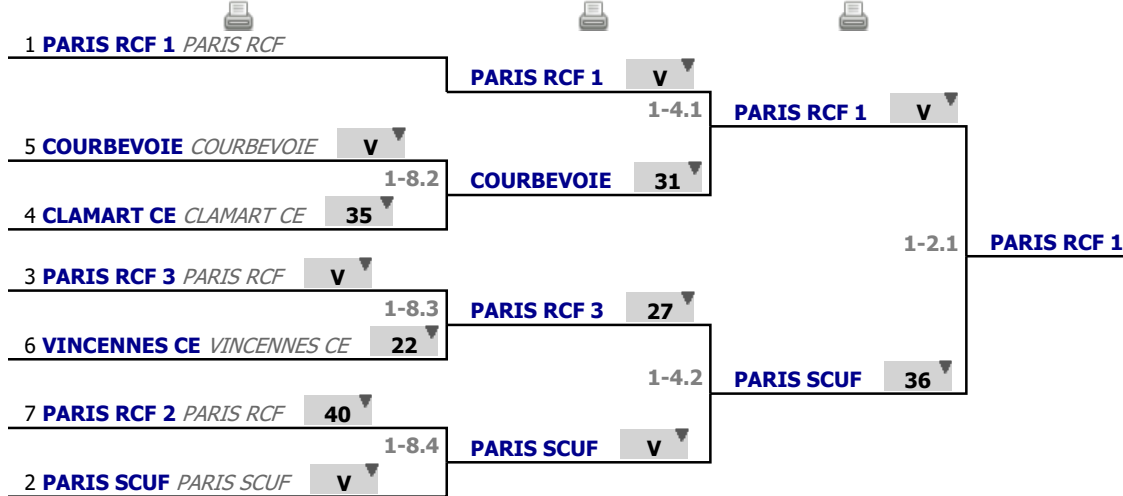

Tableau

Tableau de 8

...

Finale

✓ Tableau de 8

✓ Demi-finale

✓ Finale

Tableau

Classement

place	nom	prénom	club
1	PARIS RCF 1		PARIS RCF
2	PARIS SCUF		PARIS SCUF
3	PARIS RCF 3		PARIS RCF
3	COURBEVOIE		COURBEVOIE
5	CLAMART CE		CLAMART CE
6	VINCENNES CE		VINCENNES CE
7	PARIS RCF 2		PARIS RCF