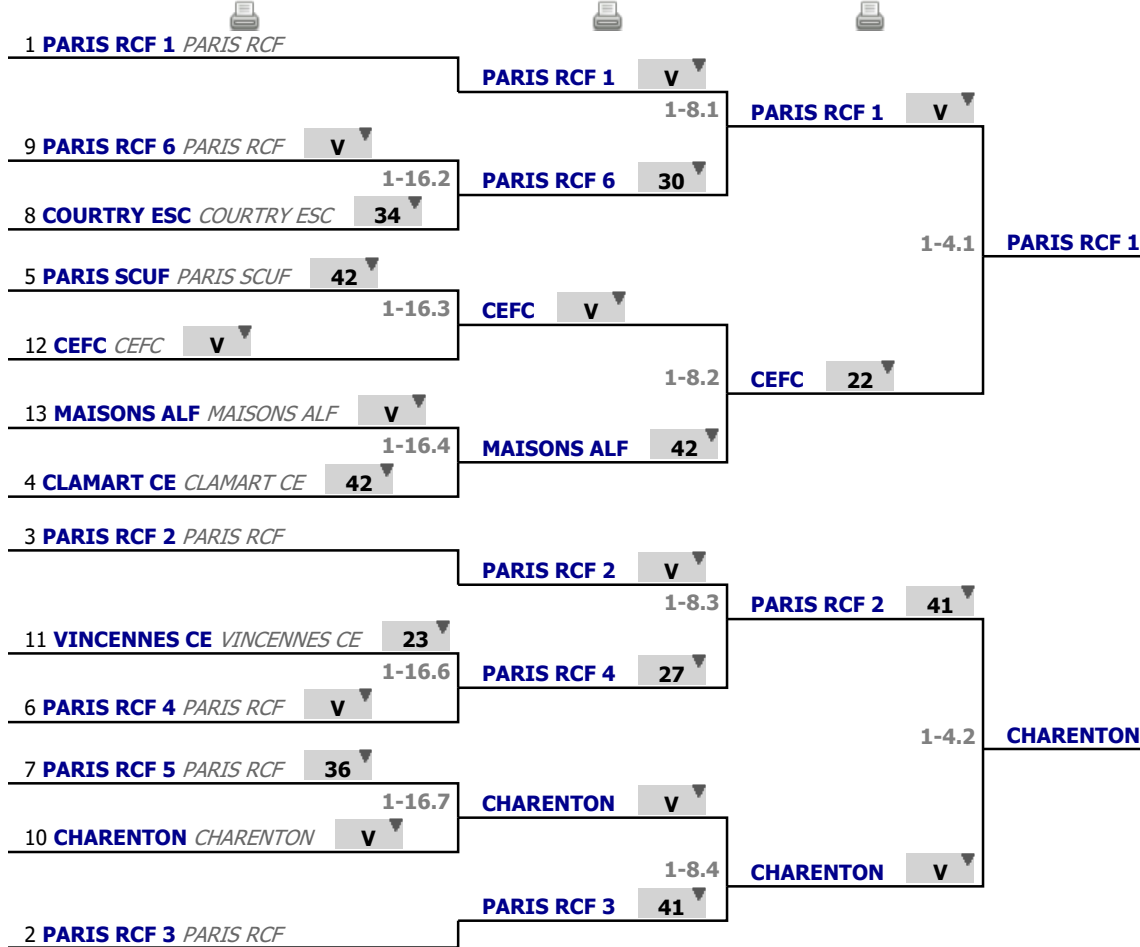

Tableau

Tableau de 16

...

Demi-finale

✔ Tableau de 16

✔ Tableau de 8

✔ Demi-finale

Tableau

Finale

...

Vainqueur

✓ Finale

1 **PARIS RCF 1** *PARIS RCF*

v

1-2.1

PARIS RCF 1

10 **CHARENTON** *CHARENTON*

36

Tableau

Classement

place	nom	prénom	club
1	PARIS RCF 1		PARIS RCF
2	CHARENTON		CHARENTON
3	PARIS RCF 2		PARIS RCF
3	CEFC		CEFC
5	PARIS RCF 3		PARIS RCF
6	PARIS RCF 4		PARIS RCF
7	PARIS RCF 6		PARIS RCF
8	MAISONS ALF		MAISONS ALF
9	CLAMART CE		CLAMART CE
10	PARIS SCUF		PARIS SCUF
11	PARIS RCF 5		PARIS RCF
12	COURTRY ESC		COURTRY ESC
13	VINCENNES CE		VINCENNES CE