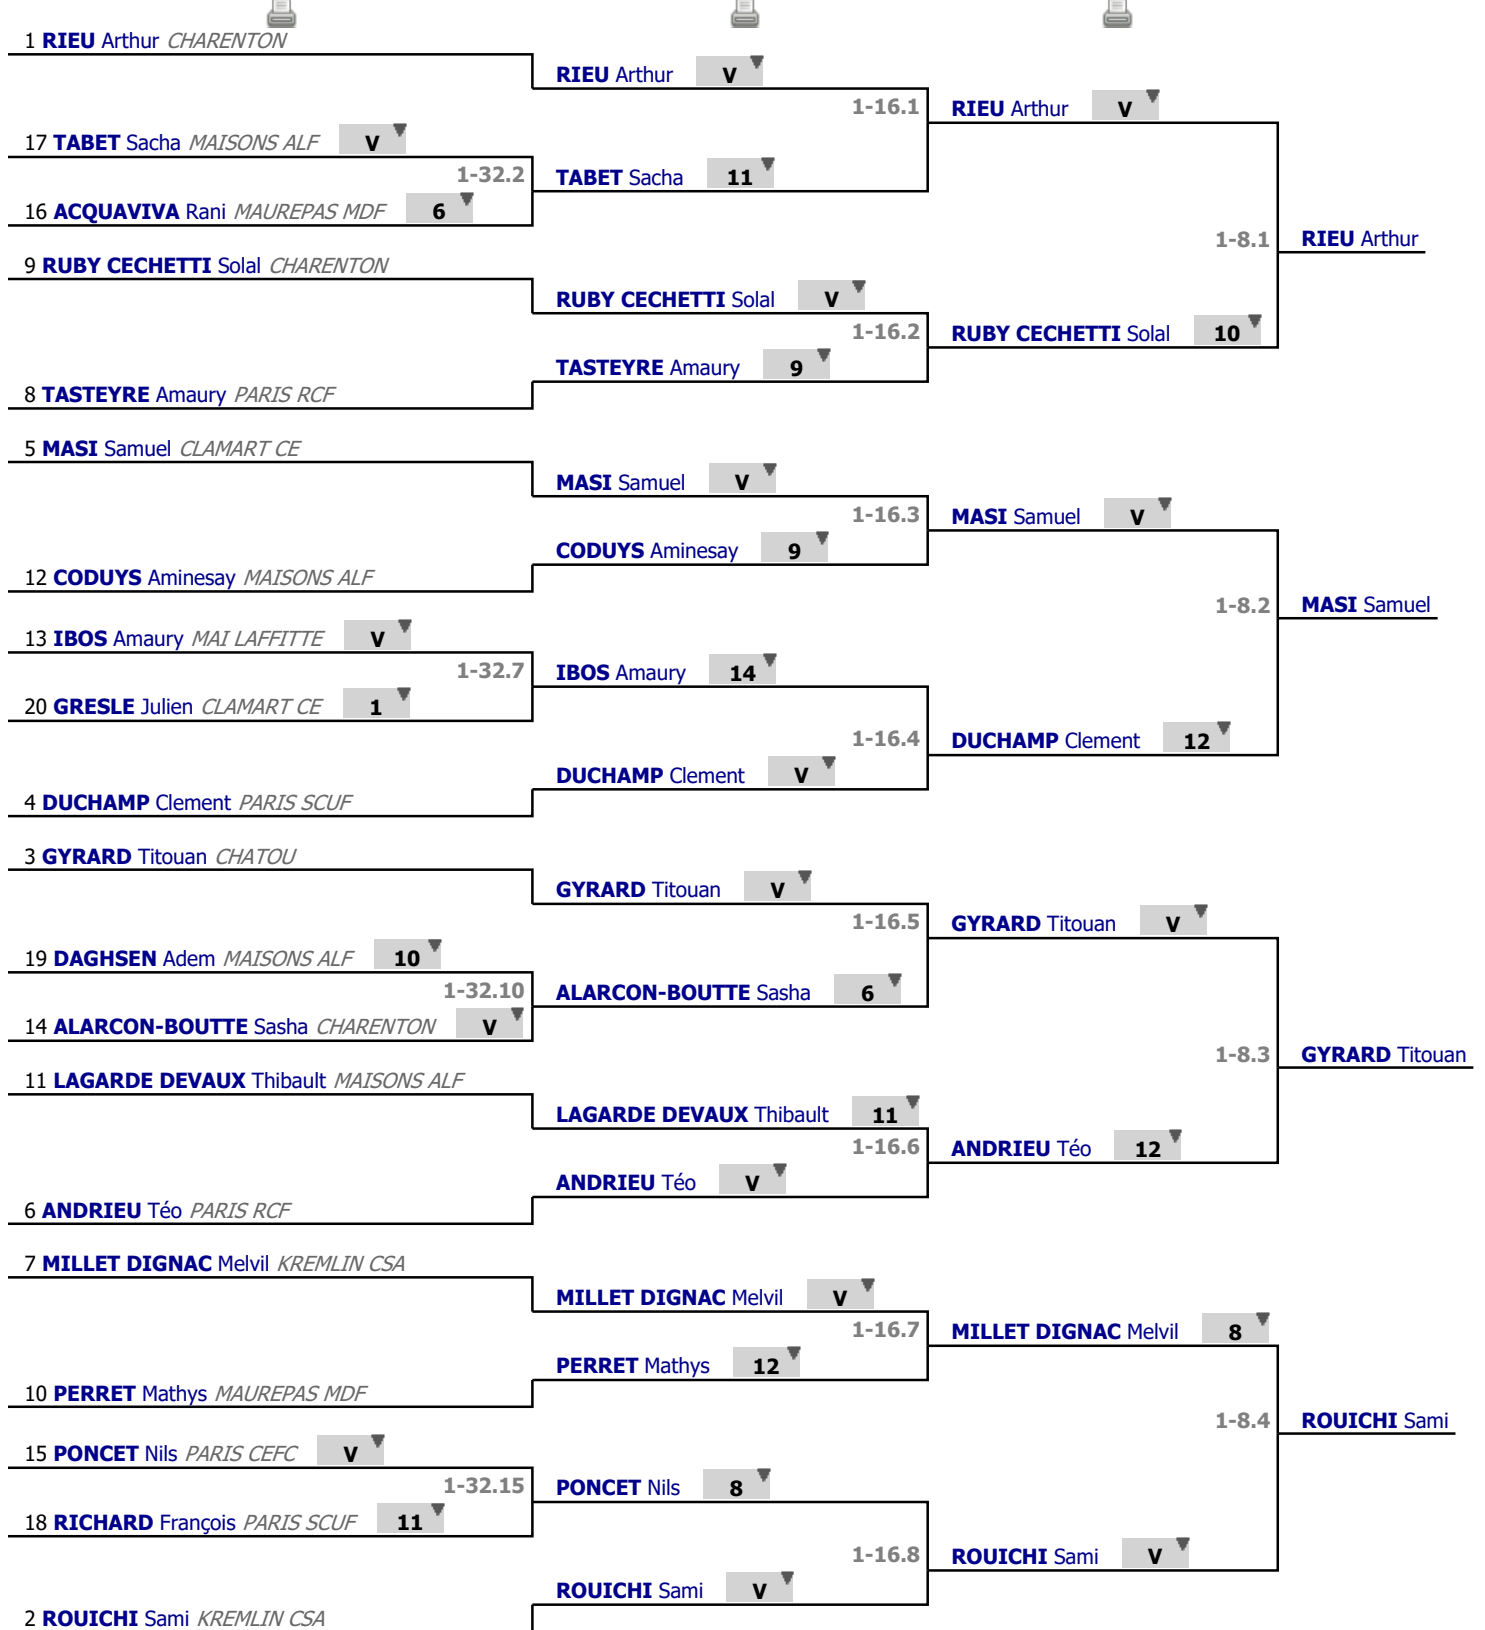

Tableau

Tableau de 32

...

Tableau de 8

✓ Tableau de 32

✓ Tableau de 16

✓ Tableau de 8

Tableau
Demi-finale
...
Vainqueur

✓ Demi-finale

✓ Finale

1	RIEU Arthur <i>CHARENTON</i>	V			
			1-4.1	RIEU Arthur	12
5	MASI Samuel <i>CLAMART CE</i>	13			
				1-2.1	ROUICHI Sami
3	GYRARD Titouan <i>CHATOU</i>	9			
			1-4.2	ROUICHI Sami	V
2	ROUICHI Sami <i>KREMLIN CSA</i>	V			