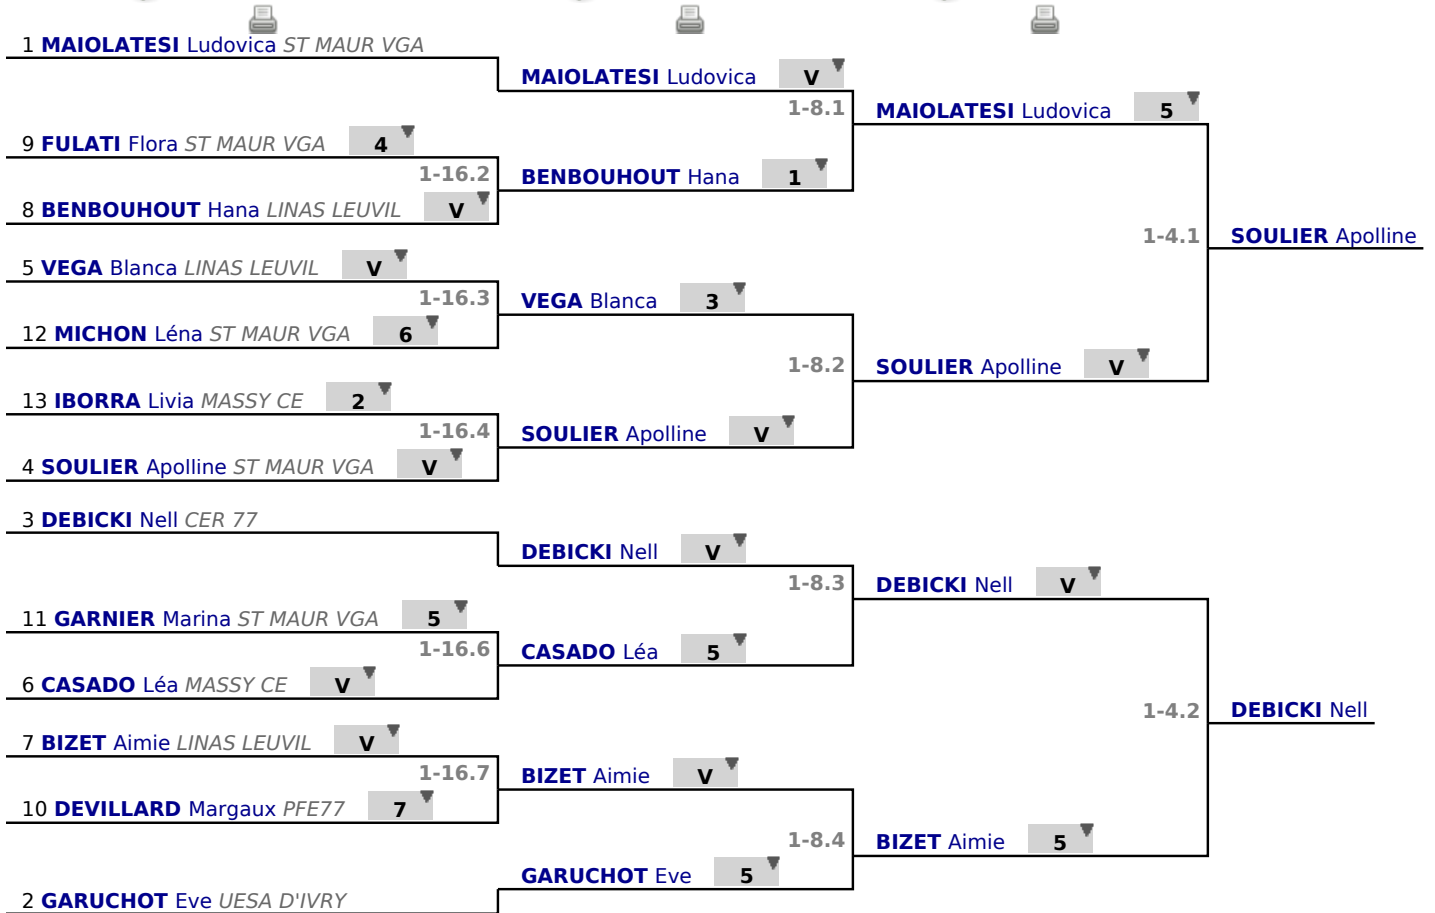

✓ Poule n° 01

Arbitre

Piste

✓ Poule n° 02

Arbitre

Piste

	1	2	3	4	5	6	7	Victoires	Vict./Matches	T. données	T. reçues	Indice	Place
DEBICKI Nell 1		V	3	V	V	3	V	4	0,666	22	13	+9	1
CASADO Léa 2	0		V	V	V	2	V	4	0,666	18	15	+3	4
VEGA Blanca 3	V	3		V	V	0	V	4	0,666	19	16	+3	3
MICHON Léna 4	0	0	2		0	V	2	1	0,166	8	23	-15	7
BIZET Aimie 5	2	3	3	V		V	V	3	0,500	20	17	+3	5
SOULIER Apolline 6	V	V	V	3	3		V	4	0,666	22	16	+6	2
GARNIER Marina 7	3	1	0	V	2	3		1	0,166	13	22	-9	6

Poules
Tour n° 1
Classement

place	nom	prénom	club	poule n°	Vict./Matches (%)	indice	Touches données
1	MAIOLATESI	Ludovica	ST MAUR VGA	2	1000	11	20
2	GARUCHOT	Eve	UESA D'IVRY	2	800	9	17
3	DEBICKI	Nell	CER 77	1	666	9	22
4	SOULIER	Apolline	ST MAUR VGA	1	666	6	22
5	VEGA	Blanca	LINAS LEUVIL	1	666	3	19
6	CASADO	Léa	MASSY CE	1	666	3	18
7	BIZET	Aimie	LINAS LEUVIL	1	500	3	20
8	BENBOUHOUT	Hana	LINAS LEUVIL	2	400	0	17
9	FULATI	Flora	ST MAUR VGA	2	400	-3	14
10	DEVILLARD	Margaux	PFE77	2	400	-6	12
11	GARNIER	Marina	ST MAUR VGA	1	166	-9	13
12	MICHON	Léna	ST MAUR VGA	1	166	-15	8
13	IBORRA	Livia	MASSY CE	2	0	-11	9

Tableau

Tableau de 16

...

Demi-finale

✔ Tableau de 16

✔ Tableau de 8

✔ Demi-finale

Tableau

Finale

...

Vainqueur

M13.22mars2
026

Épée - Dames - M13

Tableau - Place n°1

ECB
21/03/2026

✓ **Finale**