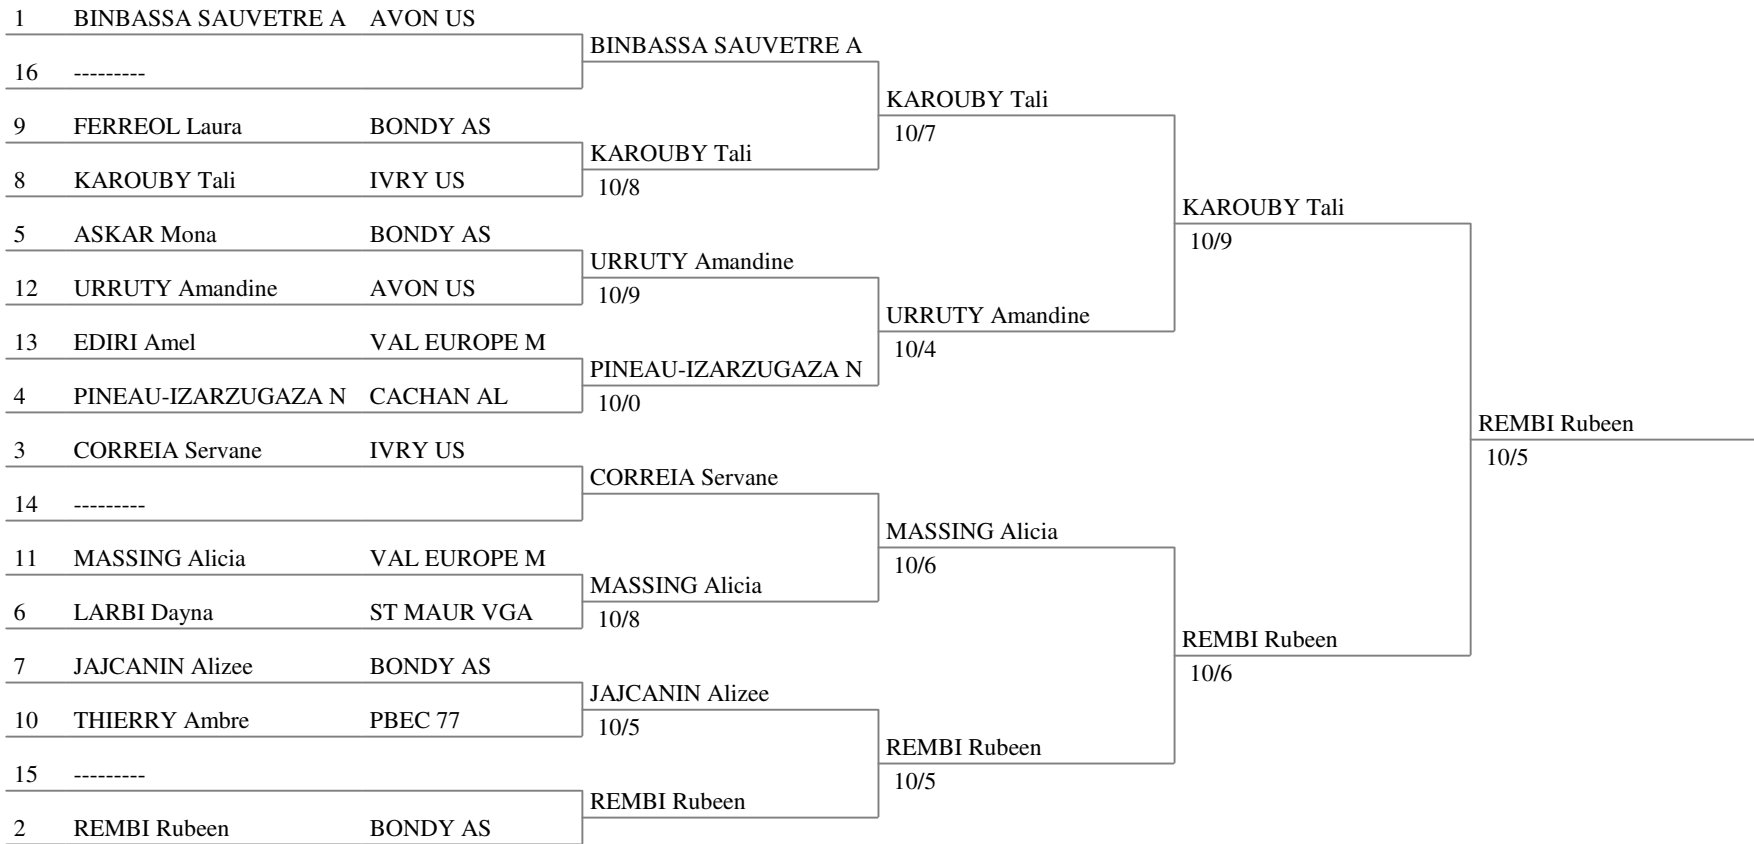

Poule No 1 9:30 Piste 1

Arbitre: KOULOUDJOIAN Philippe AVON US

							V/M	ind.	TD	rg	
FERREOL Laura	BONDY AS	■	V	1	4	V	4	0.40	-4	19	5
JAJCANIN Alizee	BONDY AS	4	■	4	V	V	4	0.40	4	22	3
BINBASSA SAUVETRE Axelle	AVON US	V	V	■	V	V	V	1.00	11	25	1
PINEAU-IZARZUGAZA Nolwenn	CACHAN AL	V	2	3	■	V	V	0.60	0	20	2
EDIRI Amel	VAL EUROPE M	4	1	2	2	■	V	0.20	-8	14	6
KAROUBY Tali	IVRY US	V	V	4	4	2	■	0.40	-3	20	4

Poule No 2 9:30 Piste 2

Arbitre: PEUPION Alexis LIVRY GARGAN

								V/M	ind.	TD	rg	
REMBI Rubeen	BONDY AS	■	V	V	V	V	V	3	0.83	18	28	1
THIERRY Ambre	PBEC 77	2	■	4	V	4	V	3	0.33	-1	23	5
URRUTY Amandine	AVON US	1	V	■	V	0	4	4	0.33	-9	19	7
ASKAR Mona	BONDY AS	2	2	4	■	V	V	V	0.50	4	23	3
CORREIA Servane	IVRY US	0	V	V	1	■	V	V	0.66	1	21	2
MASSING Alicia	VAL EUROPE M	1	2	V	3	4	■	V	0.33	-6	20	6
LARBI Dayna	ST MAUR VGA	V4	V	V	0	2	2	■	0.50	-7	18	4

Epée Dames M15

**** Bobigny ****

Le 21 novembre 2021

Classement des qualifiés, tour No 1 (ordre des rangs - 13 tireuses)

rg	nom prénom	club	V/M	ind.	TD
1	BINBASSA SAUVETRE Axelle	AVON US	1.000	11	25
2	REMBI Rubeen	BONDY AS	0.833	18	28
3	CORREIA Servane	IVRY US	0.667	1	21
4	PINEAU-IZARZUGAZA Nolwenn	CACHAN AL	0.600	0	20
5	ASKAR Mona	BONDY AS	0.500	4	23
6	LARBI Dayna	ST MAUR VGA	0.500	-7	18
7	JAJCANIN Alizee	BONDY AS	0.400	4	22
8	KAROUBY Tali	IVRY US	0.400	-3	20
9	FERREOL Laura	BONDY AS	0.400	-4	19
10	THIERRY Ambre	PBEC 77	0.333	-1	23
11	MASSING Alicia	VAL EUROPE M	0.333	-6	20
12	URRUTY Amandine	AVON US	0.333	-9	19
13	EDIRI Amel	VAL EUROPE M	0.200	-8	14

Criterion H2032 Epee Dames M15

Tableau de 16

Tableau de 8

Demi-finales

Finale

Epée Dames M15

**** Bobigny ****

Le 21 novembre 2021