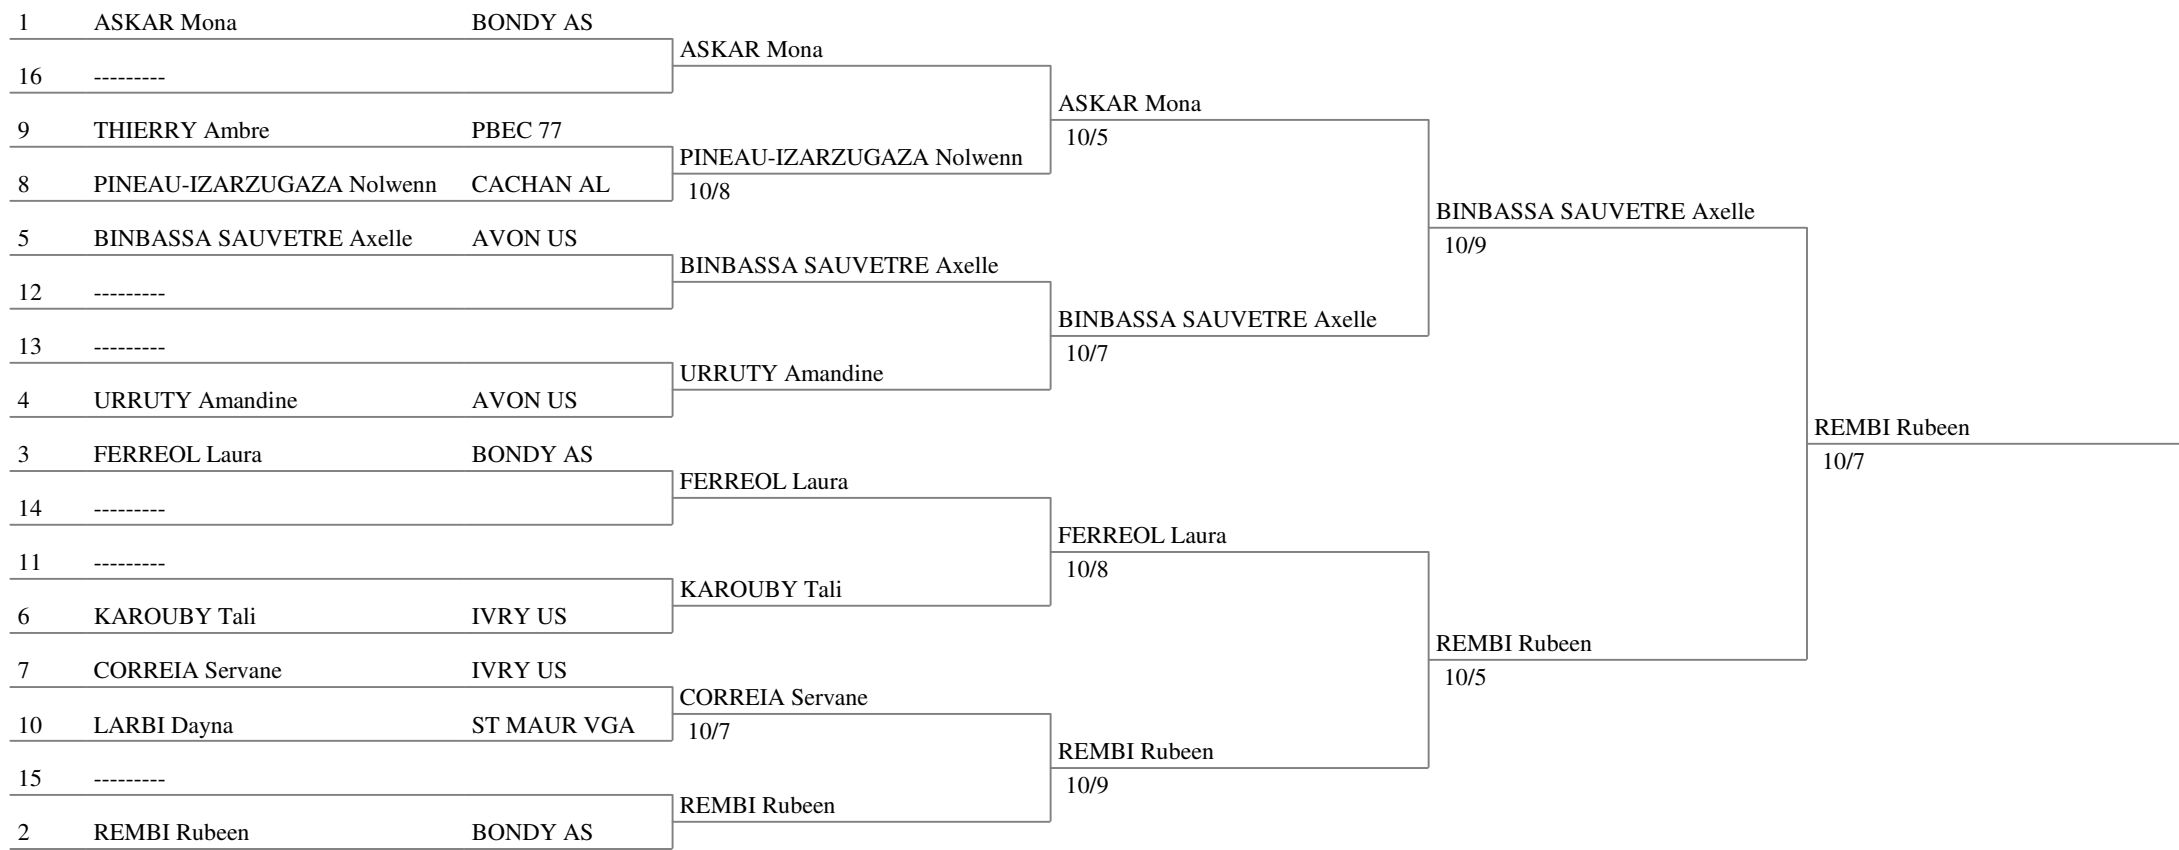

Poule No 1 10:30 Piste 2

Arbitre: VERRIER Melanie BONDY AS

					V/M	ind.	TD	rg
REMBI Rubeen	BONDY AS	■	V	V	V	V	1.000	8 20 1
FERREOL Laura	BONDY AS	4	■	V	V	V4	0.750	2 18 2
BINBASSA SAUVETRE Axelle	AVON US	4	4	■	V	V	0.500	4 18 3
LARBI Dayna	ST MAUR VGA	1	4	3	■	0	0.000	-12 8 5
CORREIA Servane	IVRY US	3	3	1	V	■	0.250	-2 12 4

Poule No 2 10:30 Piste 4

Arbitre: DUPEYRAT Bertrand ST MAUR VGA

					V/M	ind.	TD	rg
KAROUBY Tali	IVRY US	■	4	V	4	4	0.250	1 17 3
PINEAU-IZARZUGAZA Nolwenn	CACHAN AL	V	■	3	2	4	0.250	-4 14 4
THIERRY Ambre	PBEC 77	1	V4	■	1	4	0.250	-8 10 5
ASKAR Mona	BONDY AS	V	V	V	■	V	1.000	10 20 1
URRUTY Amandine	AVON US	V	V	V	3	■	0.750	1 18 2

Epee Dames M15

**** Saint-Maur ****

Le 9 janvier 2022

Classement à la fin des poules (ordre des rangs - 10 tireuses)

rang	nom prénom	club	V/M	ind.	TD
1	ASKAR Mona	BONDY AS	1.000	10	20
2	REMBI Rubeen	BONDY AS	1.000	8	20
3	FERREOL Laura	BONDY AS	0.750	2	18
4	URRUTY Amandine	AVON US	0.750	1	18
5	BINBASSA SAUVETRE Axelle	AVON US	0.500	4	18
6	KAROUBY Tali	IVRY US	0.250	1	17
7	CORREIA Servane	IVRY US	0.250	-2	12
8	PINEAU-IZARZUGAZA Nolwenn	CACHAN AL	0.250	-4	14
9	THIERRY Ambre	PBEC 77	0.250	-8	10
10	LARBI Dayna	ST MAUR VGA	0.000	-12	8

Epée Dames M15

**** Saint-Maur ****

Le 9 janvier 2022

Classement général (ordre des rangs - 10 tireuses)

rang	nom prénom	club
1	REMBI Rubeen	BONDY AS
2	BINBASSA SAUVETRE Axelle	AVON US
3	ASKAR Mona	BONDY AS
3	FERREOL Laura	BONDY AS
5	URRUTY Amandine	AVON US
6	KAROUBY Tali	IVRY US
7	CORREIA Servane	IVRY US
8	PINEAU-IZARZUGAZA Nolwenn	CACHAN AL
9	THIERRY Ambre	PBEC 77
10	LARBI Dayna	ST MAUR VGA