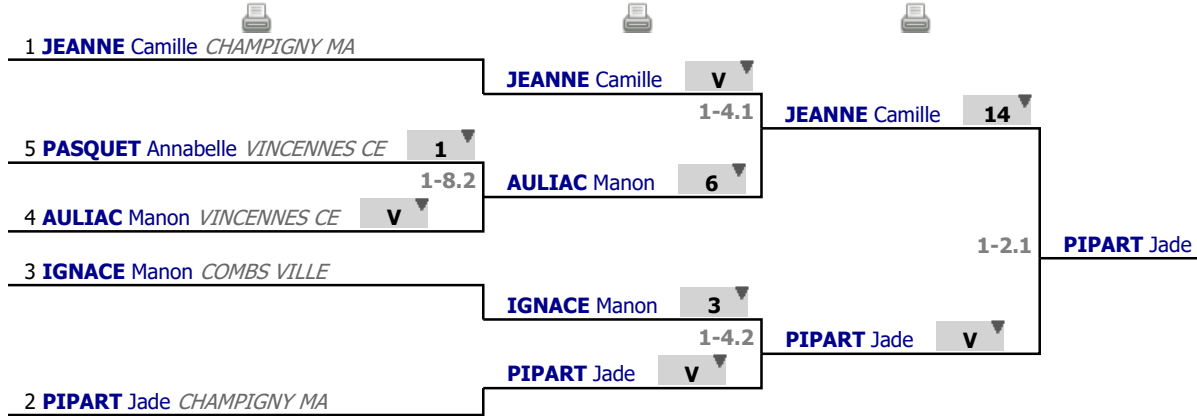

Poules

Tour n° 1

Classement

place	nom	prénom	club	poule n°	Vict./Matches (‰)	indice	Touches données
1	JEANNE	Camille	CHAMPIGNY MA	1	1000	11	20
2	PIPART	Jade	CHAMPIGNY MA	1	750	10	17
3	IGNACE	Manon	COMBS VILLE	1	500	-1	14
4	AULIAC	Manon	VINCENNES CE	1	250	-6	12
5	PASQUET	Annabelle	VINCENNES CE	1	0	-14	6

Tableau

Tableau de 8

...

Finale

✓ Tableau de 8

✓ Demi-finale

✓ Finale

Tableau

Classement

place	nom	prénom	club
1	PIPART	Jade	CHAMPIGNY MA
2	JEANNE	Camille	CHAMPIGNY MA
3	IGNACE	Manon	COMBS VILLE
3	AULIAC	Manon	VINCENNES CE
5	PASQUET	Annabelle	VINCENNES CE

Classement général

place	nom	prénom	club	CID	région	nation
1	PIPART	Jade	CHAMPIGNY MA			FRA
2	JEANNE	Camille	CHAMPIGNY MA			FRA
3	AULIAC	Manon	VINCENNES CE			FRA
3	IGNACE	Manon	COMBS VILLE			FRA
5	PASQUET	Annabelle	VINCENNES CE			FRA